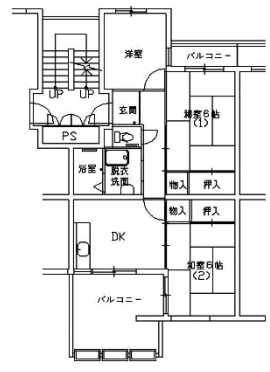

3911 守口金田南

所在地	守口市金田町2丁目
交通機関	地下鉄谷町線大日駅→京阪バス地下鉄大日南口→佐太二番
小学校	金田小学校
中学校	庭窪中学校

管理戸数	182戸	経営開始	S55、58、60年度
構造	中層(5階)	間取り	3DK、4DK
特別設計	MAIハウス		

間取り例
 ※必ずしも例のような間取りになっているとは限りません。

3DK

3DK