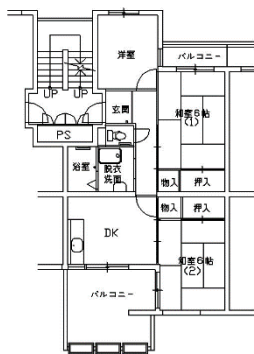

3914 守口金田北

所在地	守口市金田町3丁目
交通機関	京阪本線寝屋川市駅→ 京阪バス寝屋川市駅→ 黒原
小学校	金田小学校
中学校	庭窪中学校

管理戸数	176戸	経営開始	S60, 62年度
構造	中層(5階)	間取り	3DK
特別設計	車いす改善、MAIハウス		

間取り例

※必ずしも例のような間取りになっているとは限りません。

3DK

3DK