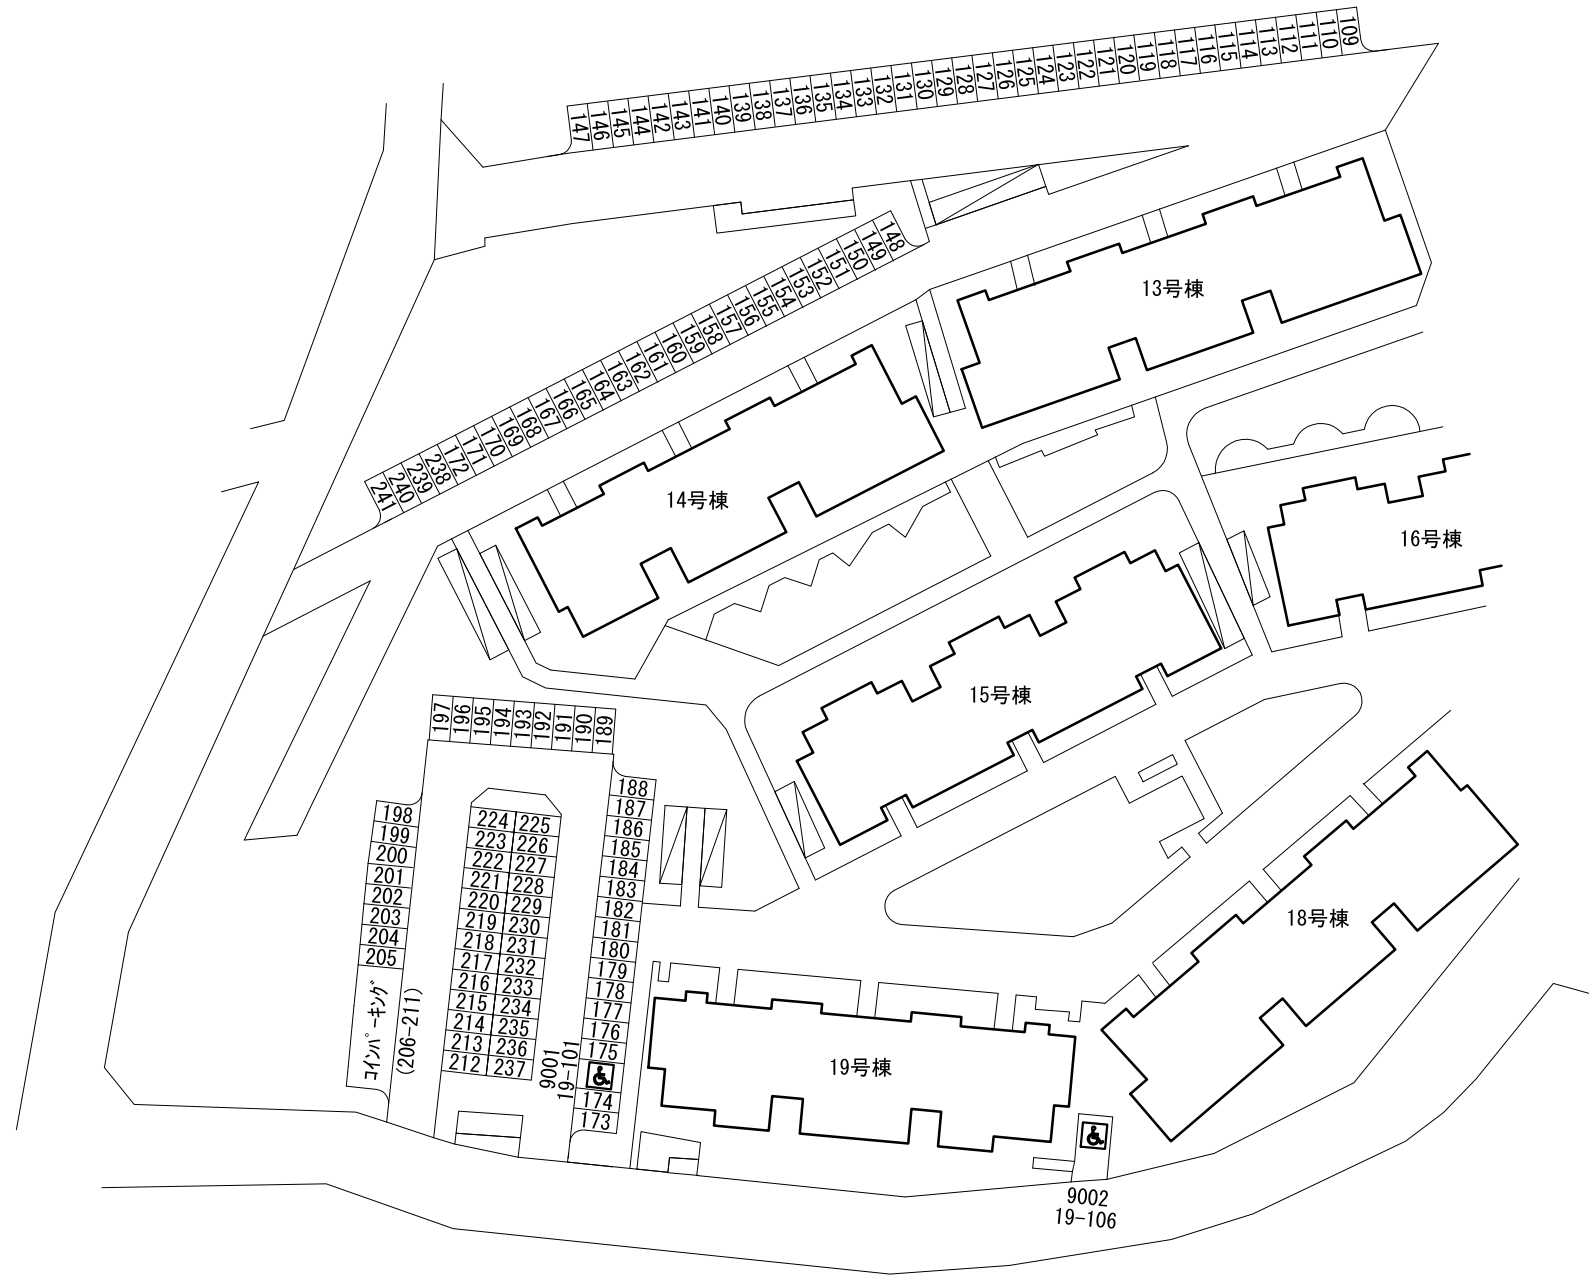

住宅名	富田林板持住宅(1/2)
住宅コード	4409
総区画数	243区画
管理区画数	237区画
区画面積	5.0m × 2.3m

一般 235 区画
 MA I ハウス 2 区画
 コインパーキング No. 206~211 6 区画

住宅名
富田林板持住宅(2/2)
住宅コード
4409
総区画数
243区画
管理区画数
237区画
区画面積
5.0m × 2.3m

一般 235 区画
MAIハウス 2 区画
コインパーキング 6 区画
No. 206~211

4409 富田林板持

所在地 富田林市西板持町2丁目

交通 徒歩20分—富田林駅(近鉄長野線)