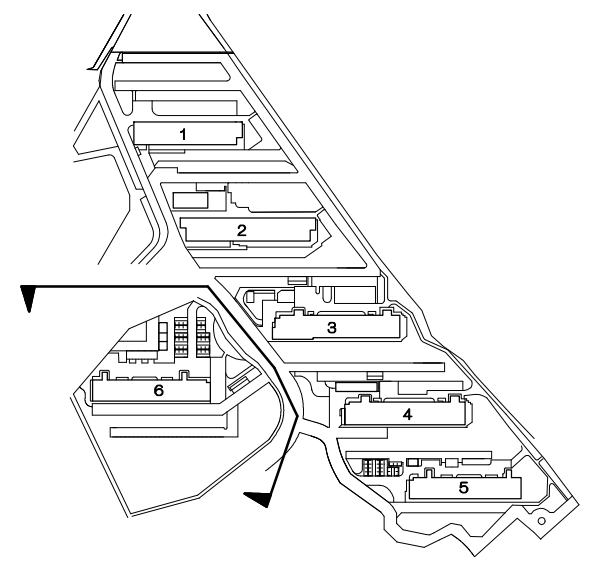

住宅名
富田林楠住宅(1/3)
住宅コード
4414
総区画数
339区画
管理区画数
339区画
区画面積
5.0m × 2.4m

一般 321 区画  
 MAIハウス 16 区画  
 車いす使用者用 2 区画

自治会名	管理区画番号	管理区画
楠町自治会	134-323. 9008-9016	199
楠住宅連合会	1-133. 9001-9007	140

住宅名
富田林楠住宅(2/3)
住宅コード
4414
総区画数
339区画
管理区画数
339区画
区画面積
5.0m × 2.4m

一般 321 区画  
 MAIハウス 16 区画  
 車いす使用者用 2 区画

住宅名
富田林楠住宅(3/3)
住宅コード
4414
総区画数
339区画
管理区画数
339区画
区画面積
5.0m × 2.4m

一般 321 区画  
MAIハウス 16 区画  
車いす使用者用 2 区画

4414 富田林楠

所在地 富田林市楠町

交通 徒歩23分→富田林(近鉄長野線)