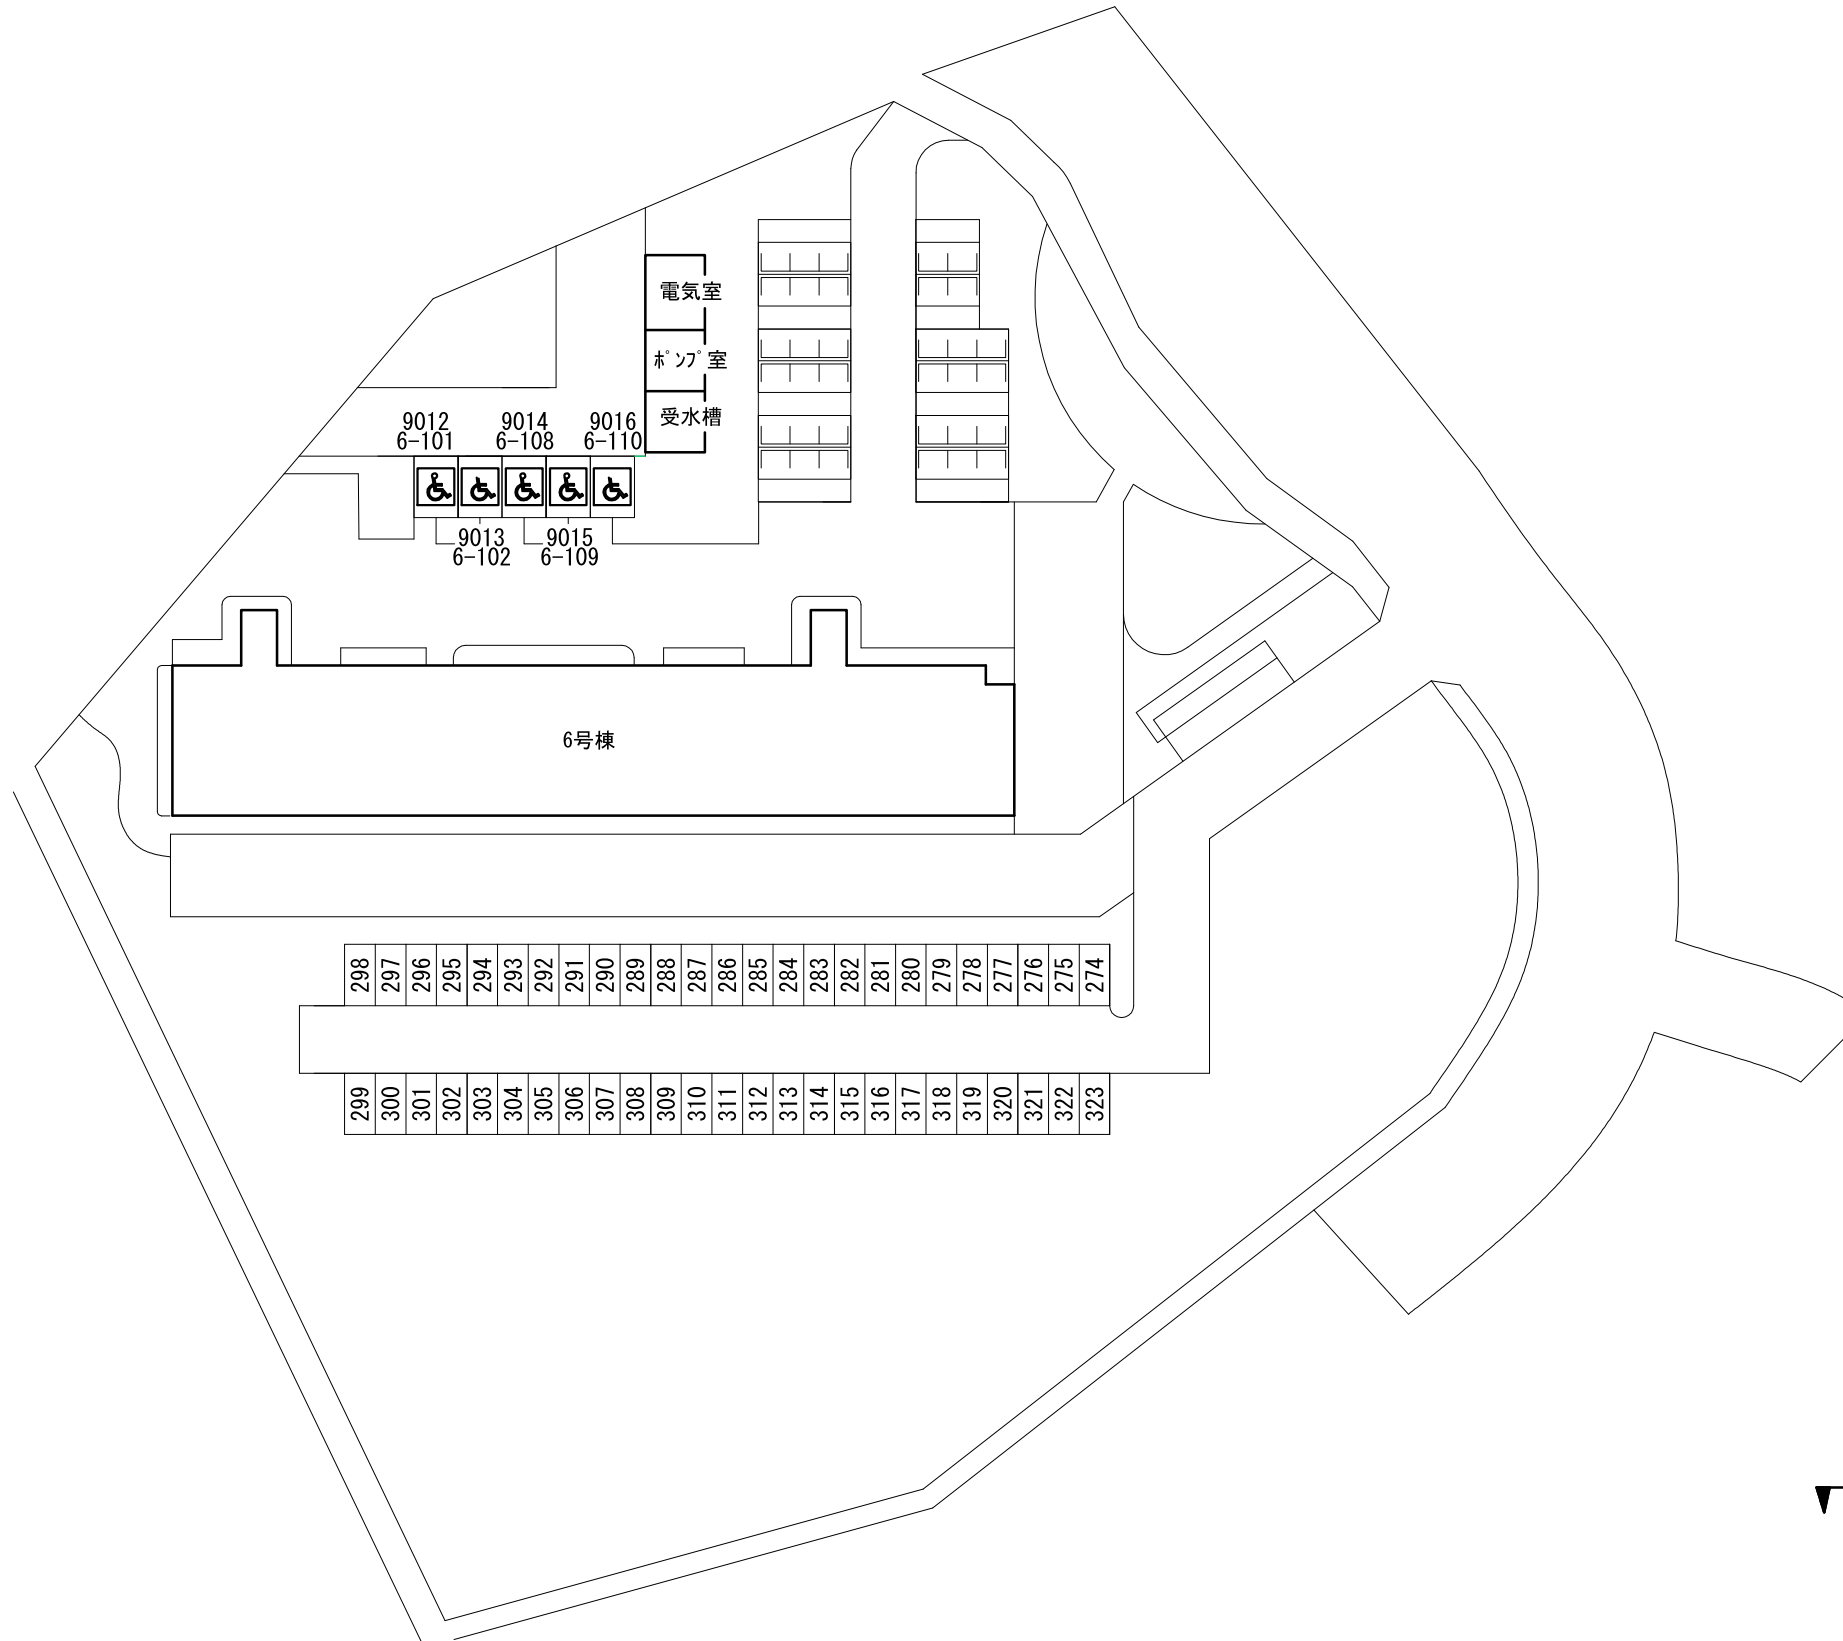

住宅名
富田林楠住宅(1/3)
住宅コード
4414
総区画数
339区画
管理区画数
339区画
区画面積
5.0m × 2.4m

一般 321 区画  
 MAIハウス 16 区画  
 車いす使用者用 2 区画

自治会名	管理区画番号	管理区画
楠町自治会	134-323. 9008-9016	199
楠住宅連合会	1-133. 9001-9007	140

住宅名
富田林楠住宅(2/3)
住宅コード
4414
総区画数
339区画
管理区画数
339区画
区画面積
5.0m × 2.4m

一般 321 区画  
 MAIハウス 16 区画  
 車いす使用者用 2 区画

住宅名
富田林楠住宅(3/3)
住宅コード
4414
総区画数
339区画
管理区画数
339区画
区画面積
5.0m × 2.4m

一般 321 区画  
MAIハウス 16 区画  
車いす使用者用 2 区画

4414 富田林楠

所在地 富田林市楠町

交通 徒歩23分→富田林(近鉄長野線)