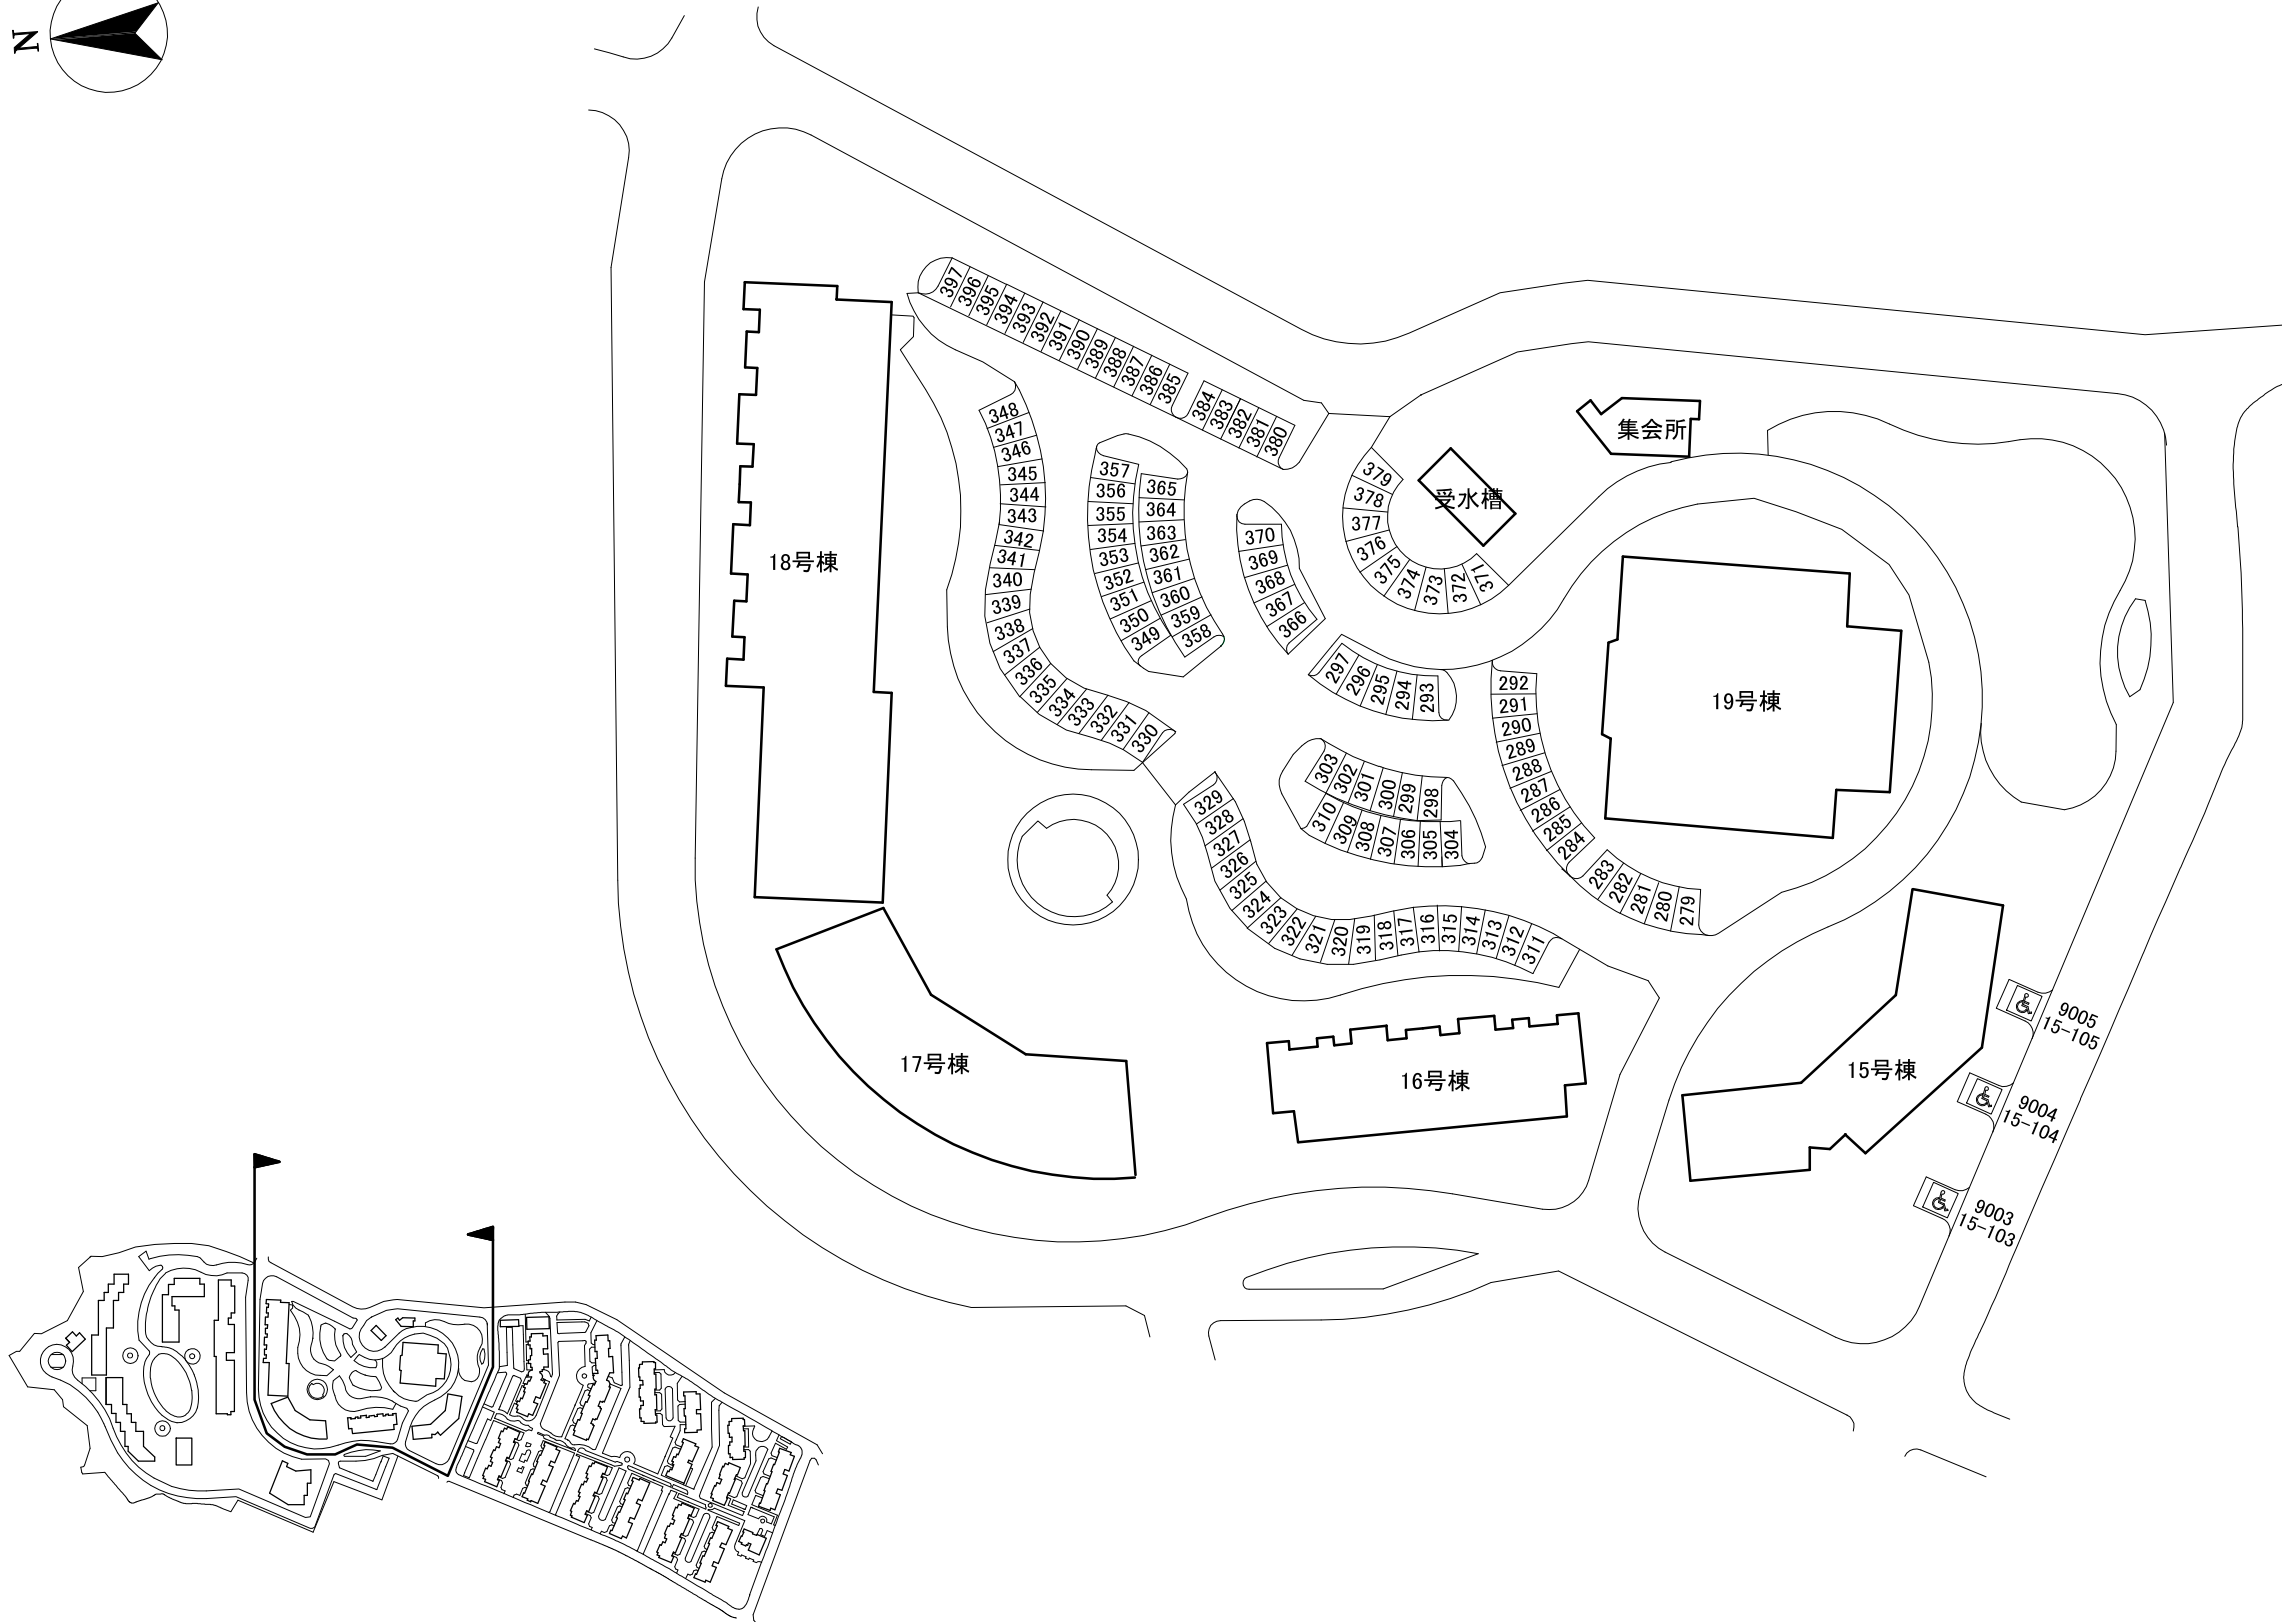

自治会名	管理区画番号	管理区画
木戸住宅地区自治会	1-54. 67-227. 230-397. 9001-9005	388
木戸東町五番自治会	398-605	208

住宅名	河内長野木戸住宅(1/3)
住宅コード	4606
総区画数	608区画
管理区画数	596区画
区画面積	5.0m × 2.3m

- 一般 587 区画
- MAIハウス 5 区画
- 車いす使用者 4 区画
- コインパーキング 12 区画  
No.55~66

住宅名
河内長野木戸住宅(2/3)
住宅コード
4606
総区画数
608区画
管理区画数
596区画
区画面積
5.0m × 2.3m

一般 587 区画  
MAIハウス 5 区画  
車いす使用者 4 区画

コインパーキング 12 区画  
No.55~66

住宅名
河内長野木戸住宅(3/3)
住宅コード
4606
総区画数
608区画
管理区画数
596区画
区画面積
5.0m × 2.3m

- 一般 587 区画
- MAIハウス 5 区画
- 車いす使用者 4 区画
- コインパーキング 12 区画  
No.55~66

4606 河内長野市木戸

所在地 河内長野市木戸東町

交通 徒歩10分→千代田駅(南海高野線)