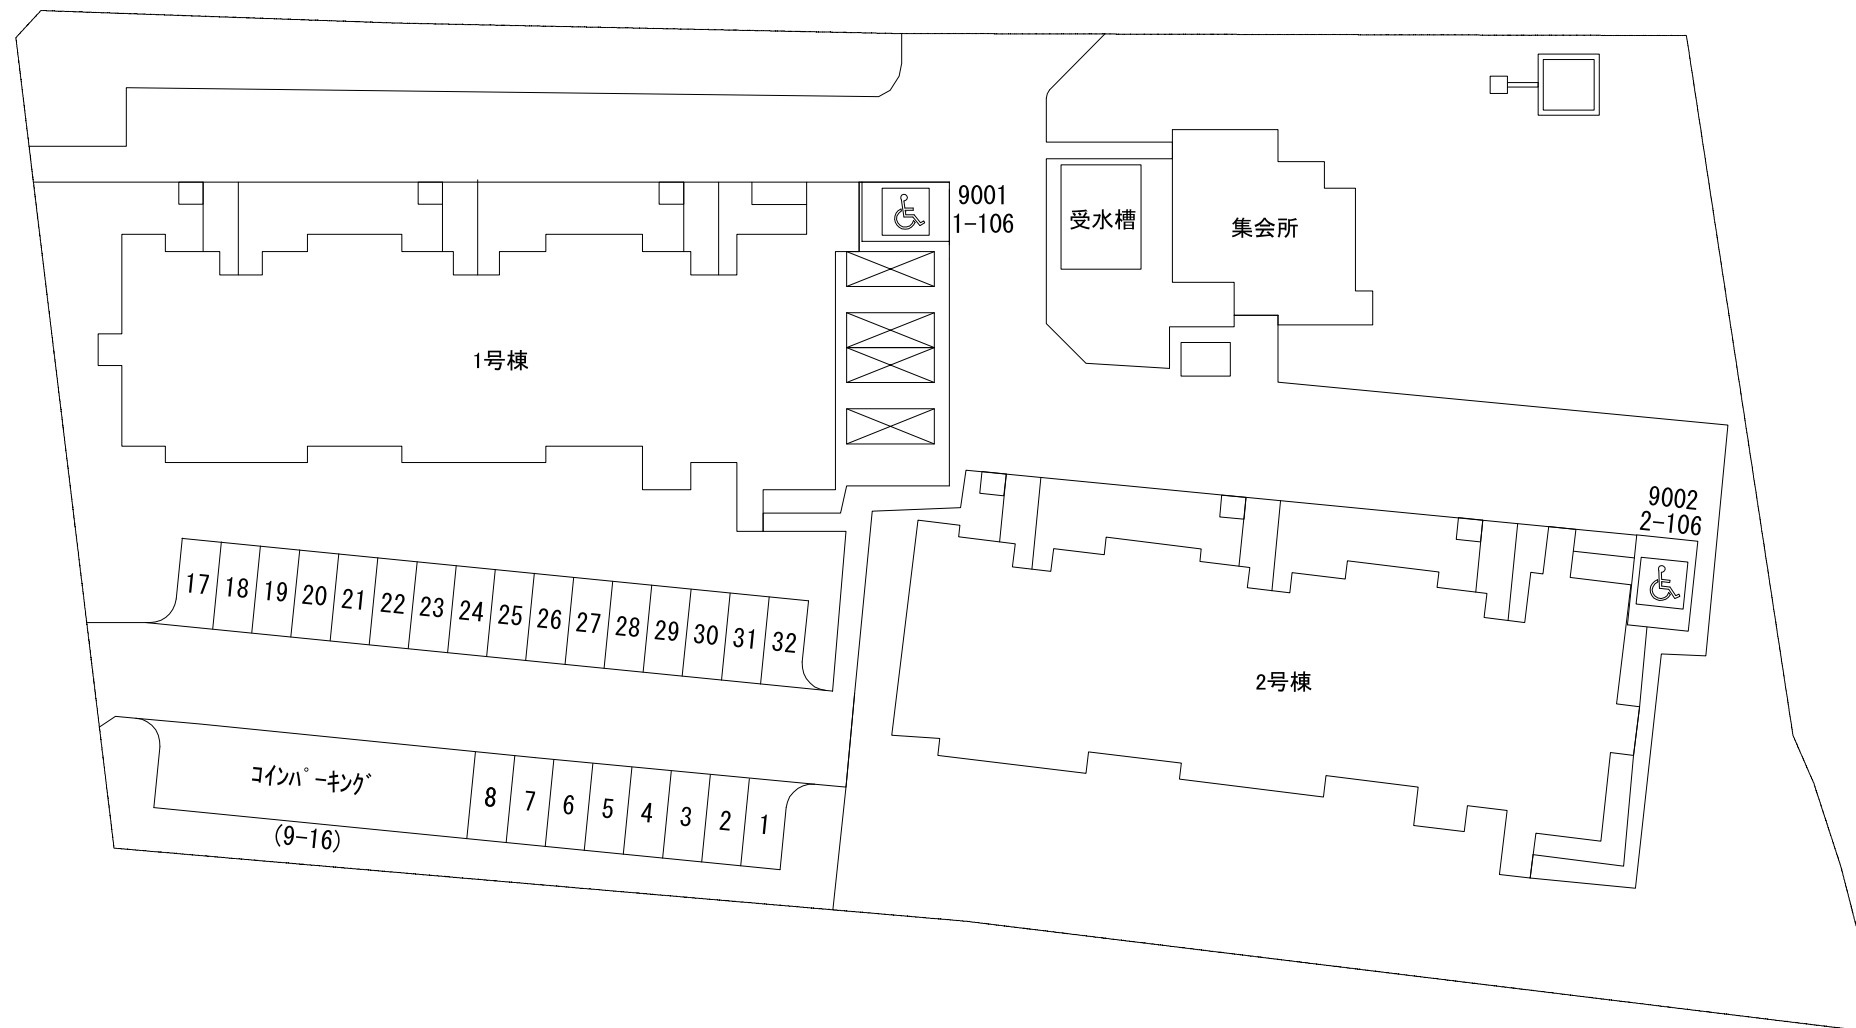

住宅名
<b>羽曳野城山住宅</b>
住宅コード
<b>5207</b>
総区画数
<b>34区画</b>
管理区画数
<b>26区画</b>
区画面積
<b>5.0m × 2.3m</b>

一般	24区画
MAIハウス	2区画
コインパーキング No. 9~16	8区画

5207 羽曳野城山

所在地 羽曳野市古市6丁目

交通 徒歩20分→古市駅(近鉄南大阪線)