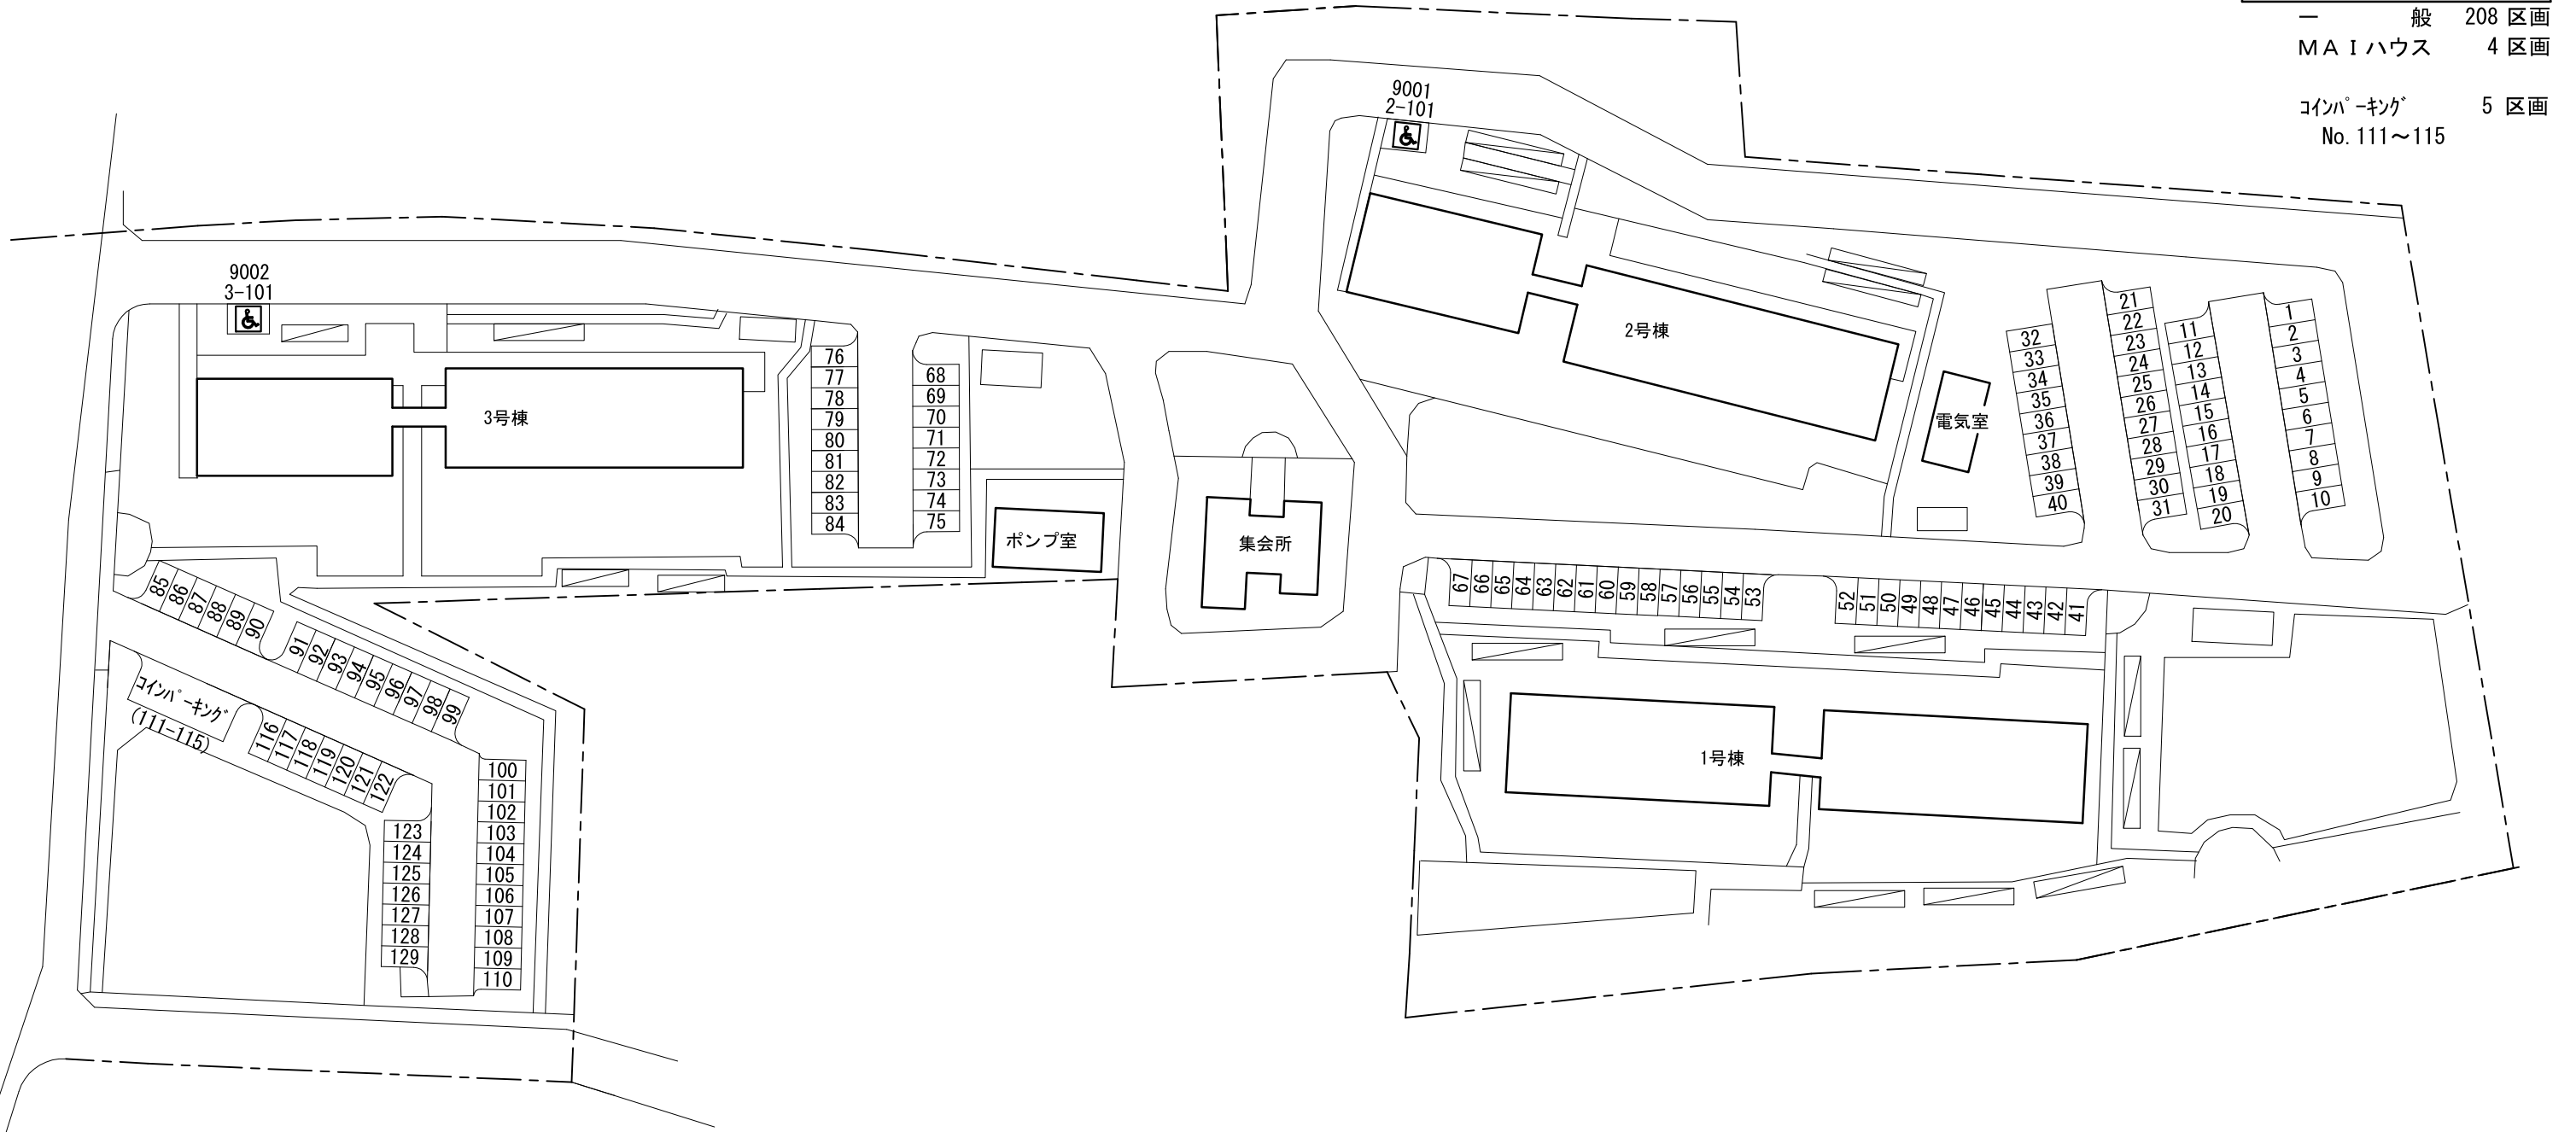

住宅名
羽曳野碓井住宅(1/2)
住宅コード
5210
総区画数
217区画
管理区画数
212区画
区画面積
5.0m × 2.3m

一般 208 区画  
MAIハウス 4 区画  
コインパーキング 5 区画  
No. 111~115

住宅名
羽曳野碓井住宅(2/2)
住宅コード
5210
総区画数
217区画
管理区画数
212区画
区画面積
5.0m × 2.3m

一般 208 区画  
MAIハウス 4 区画  
コインパーキング 5 区画  
No. 111~115

5210 羽曳野碓井

所在地 羽曳野市碓井4丁目

交通 徒歩8分→道明寺駅(近鉄南大阪線)