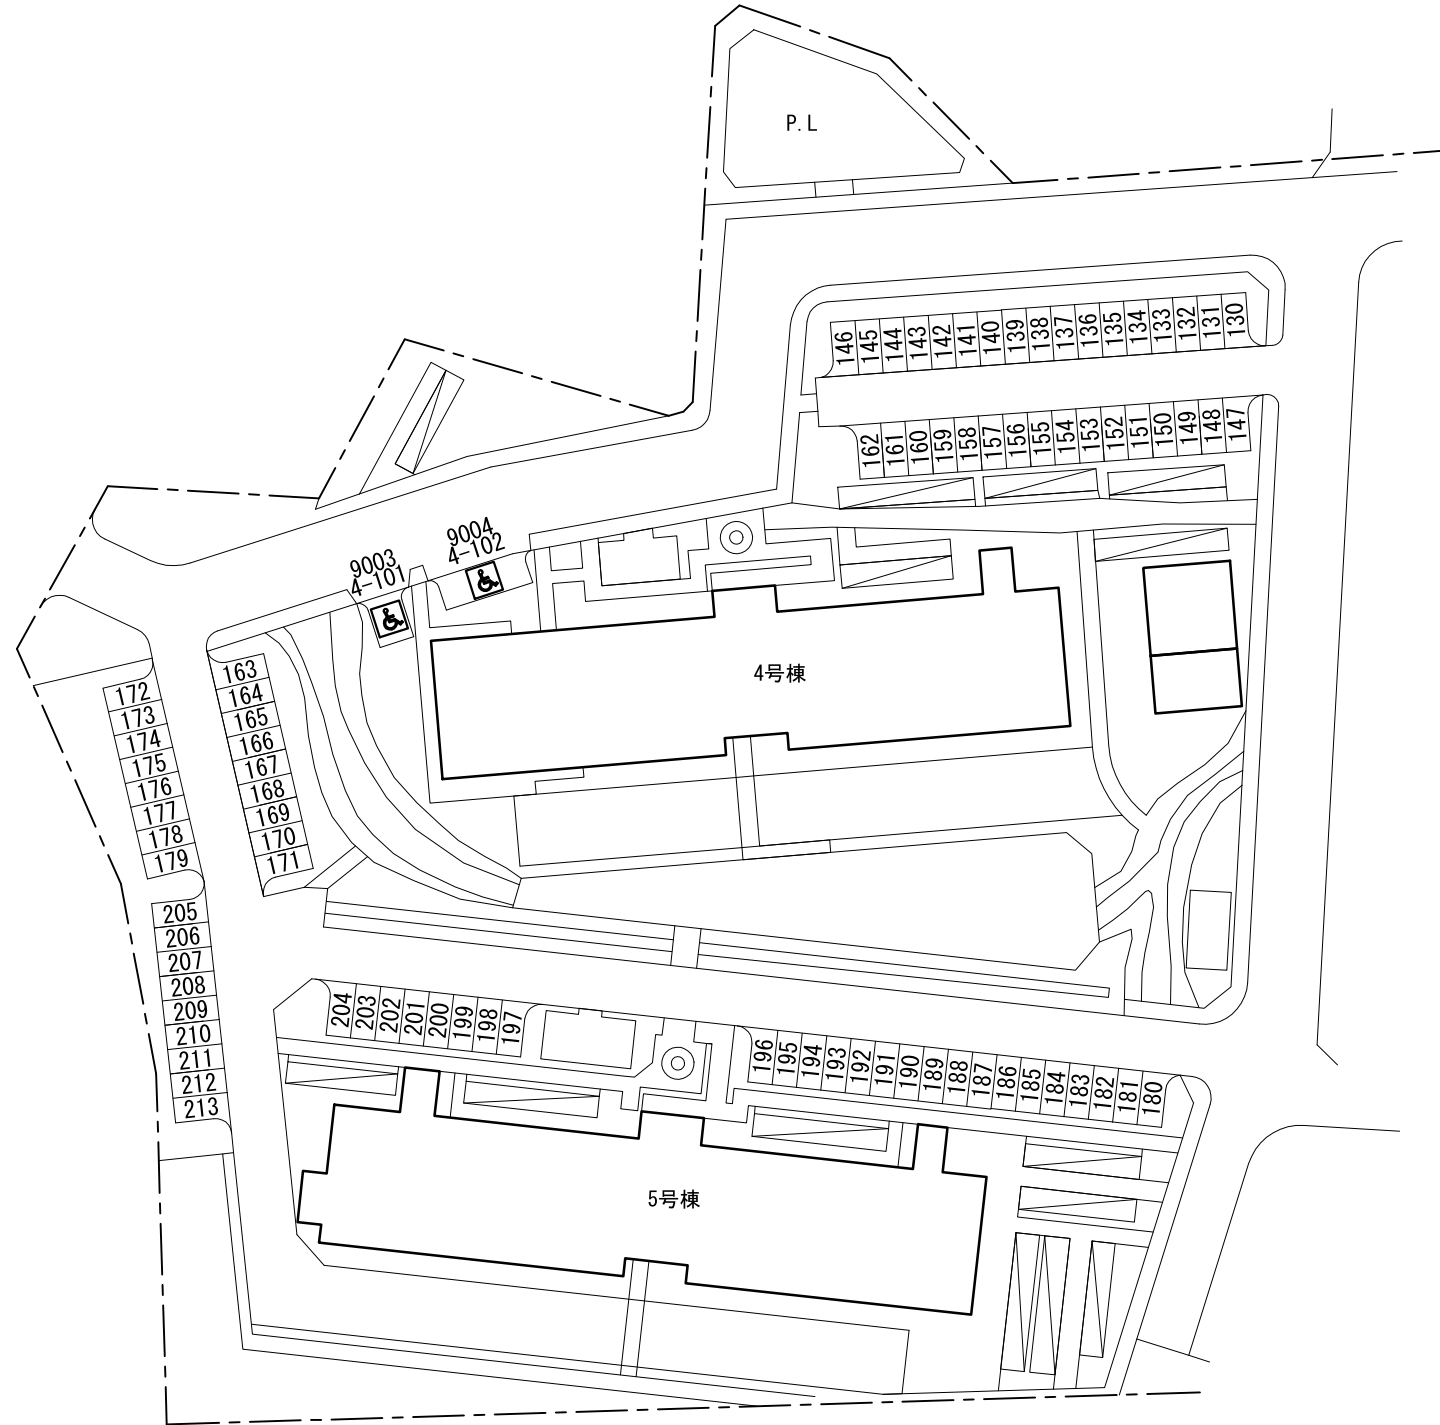

住宅名
羽曳野碓井住宅(1/2)
住宅コード
5210
総区画数
217区画
管理区画数
212区画
区画面積
5.0m × 2.3m

一般 208 区画  
MAIハウス 4 区画  
コインパーキング 5 区画  
No. 111~115

住宅名
羽曳野碓井住宅(2/2)
住宅コード
5210
総区画数
217区画
管理区画数
212区画
区画面積
5.0m × 2.3m

一般 208 区画  
MAIハウス 4 区画  
コインパーキング 5 区画  
No. 111~115

5210 羽曳野碓井

所在地 羽曳野市碓井4丁目

交通 徒歩8分→道明寺駅(近鉄南大阪線)