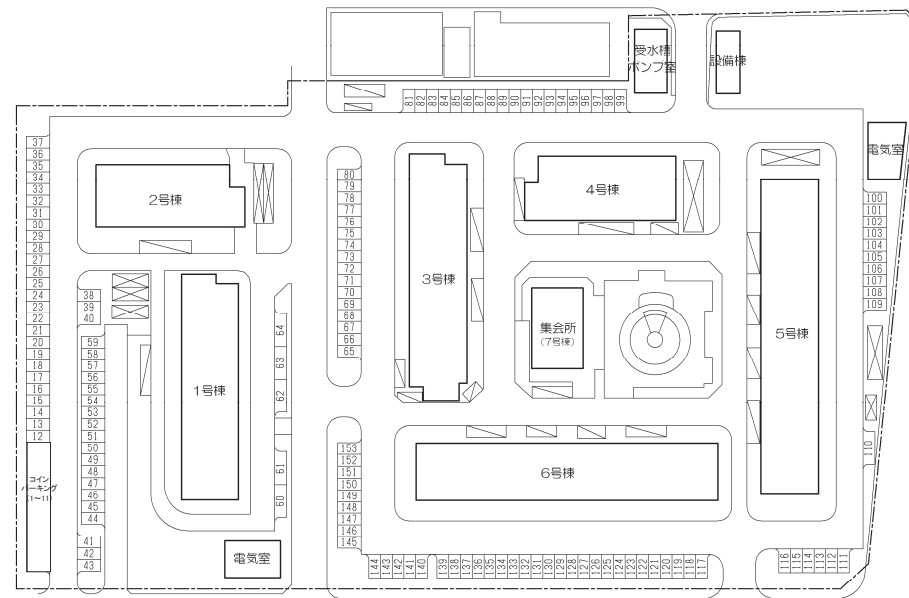

住宅名
守口錦通住宅
住宅コード
3909
区画数
153区画
区画面積
5.0m × 2.3m

一般 142区画  
 インバ-キタ 11区画

3909 守口錦通

所在地 守口市寺方錦通4丁目

交通 徒歩1分→東郷道(バス)4分  
→門真市(京阪本線)