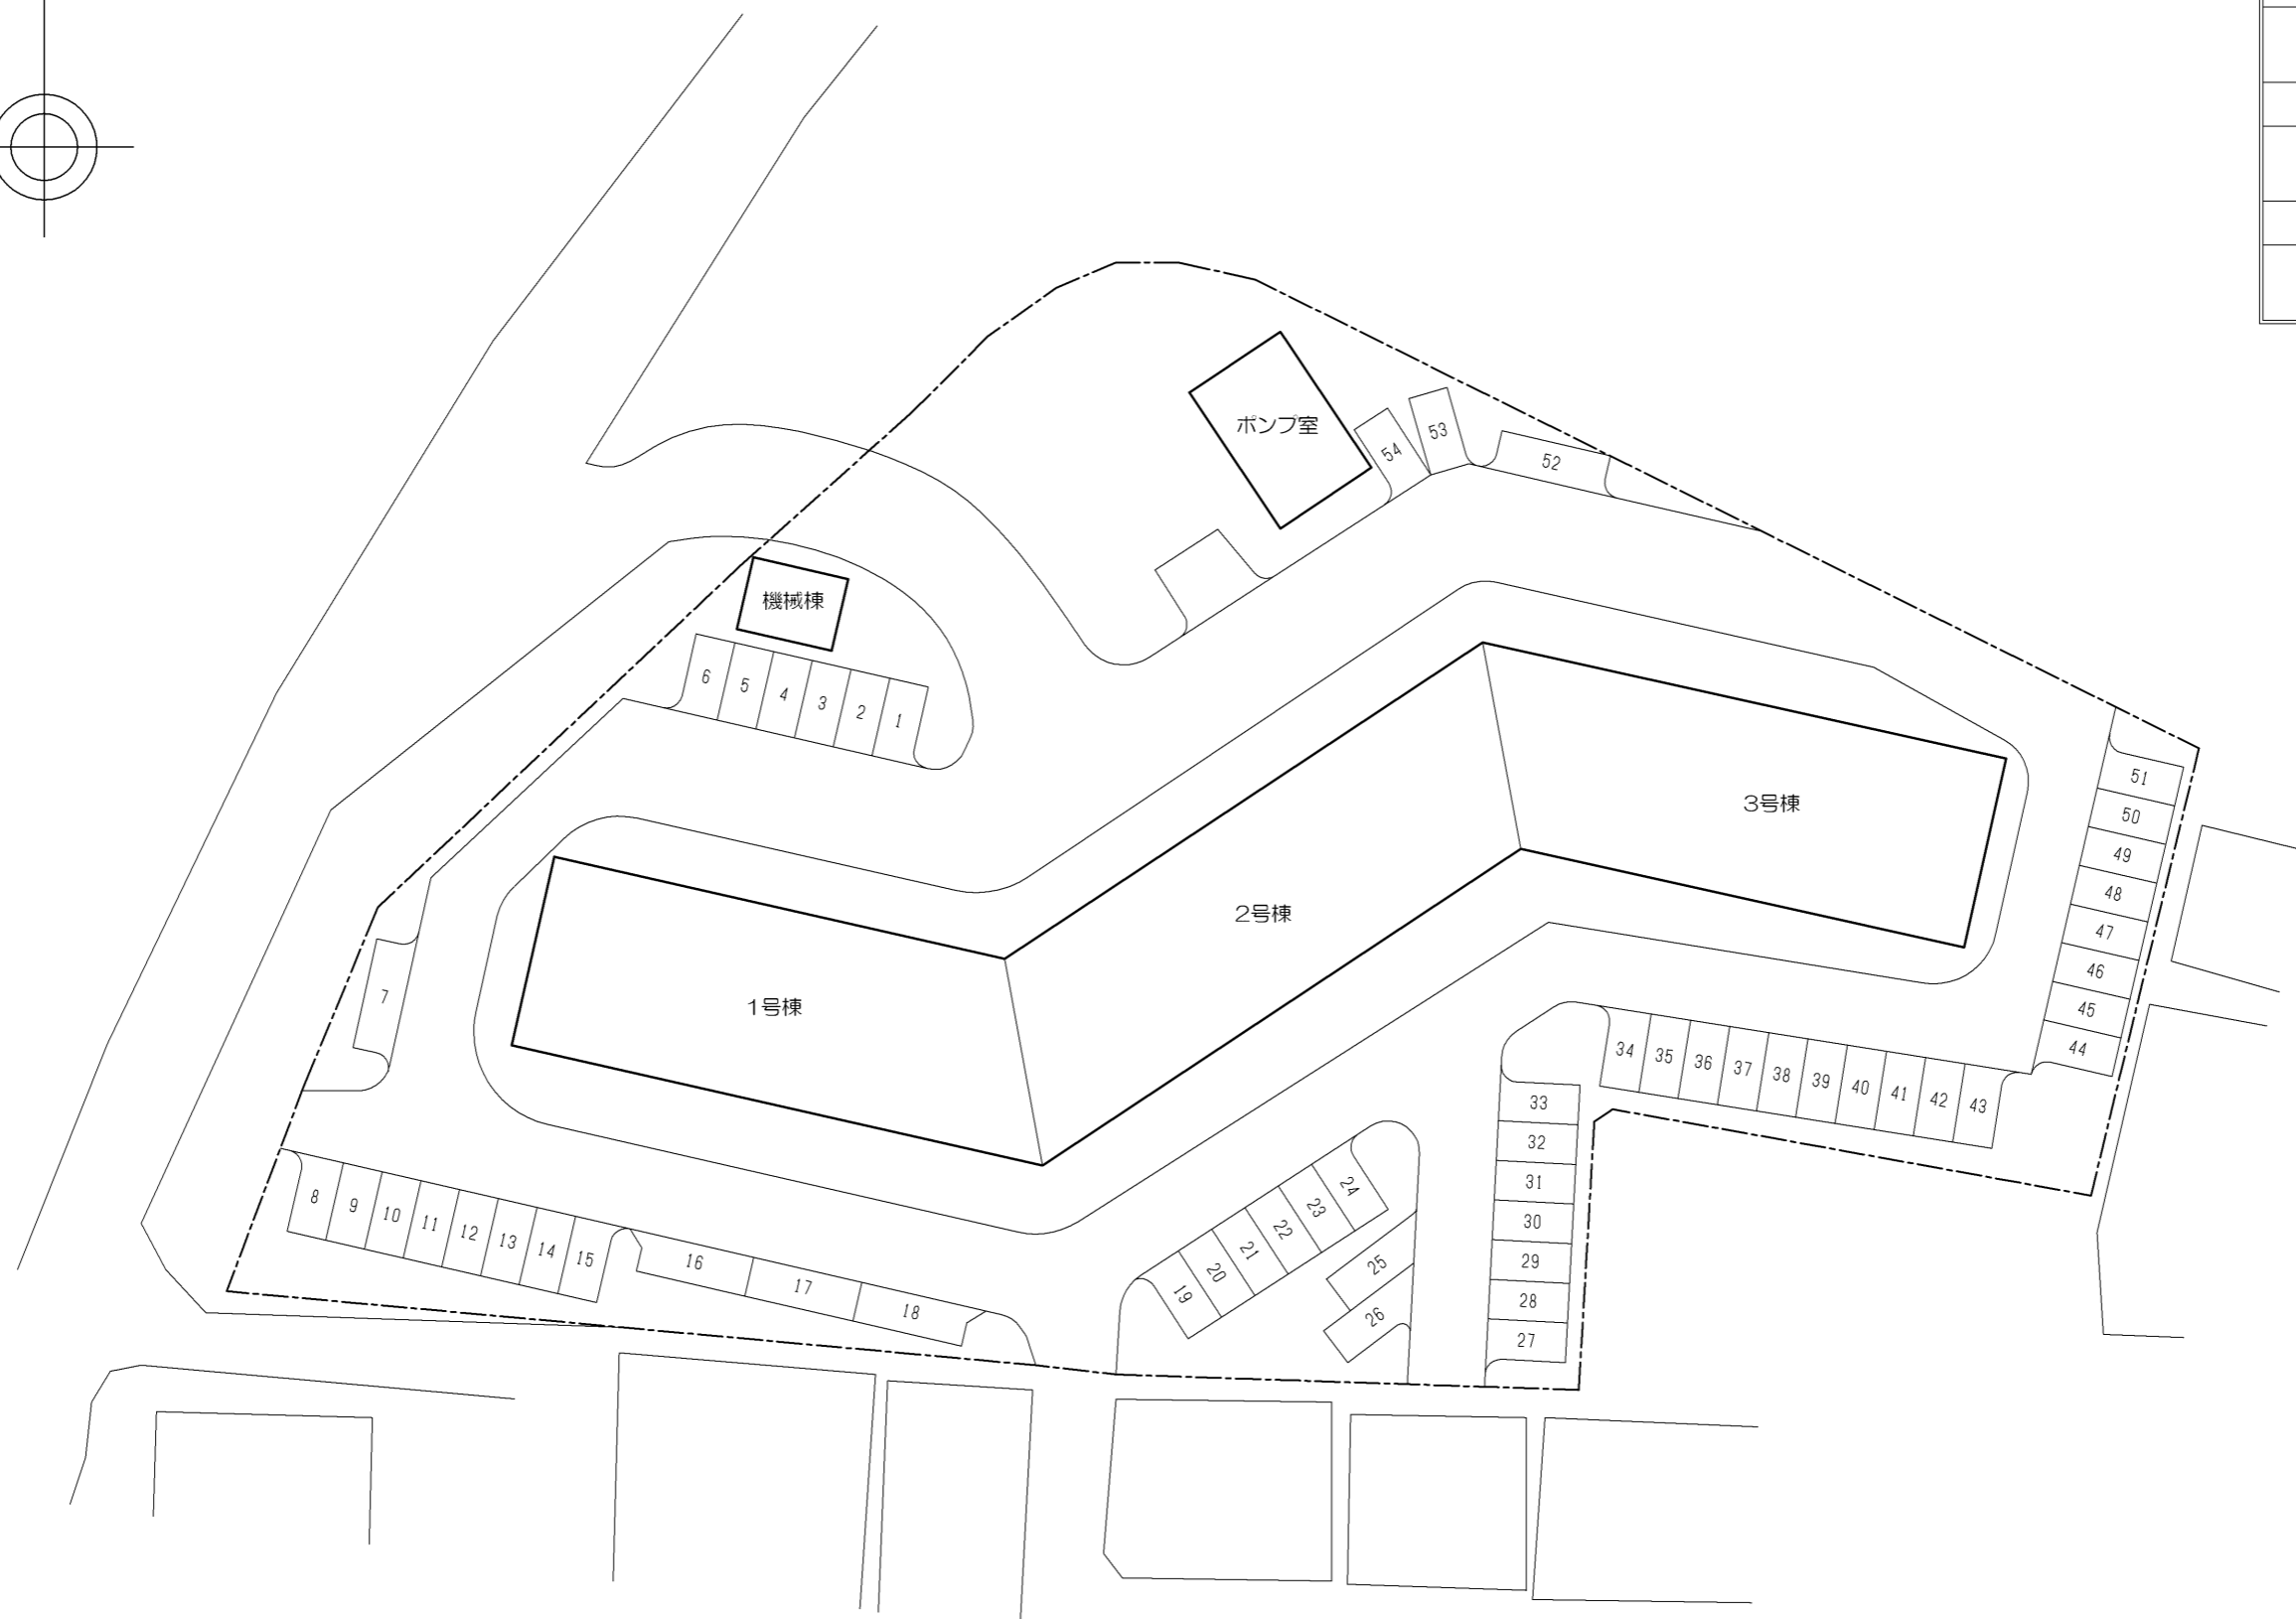

住宅名
寝屋川中木田住宅
住宅コード
4513
区画数
54区画
区画面積
5.0m × 2.3m

4513 寝屋川中木田

所在地 寝屋川市中木田町

交通 徒歩9分→寝屋川市(京阪本線)