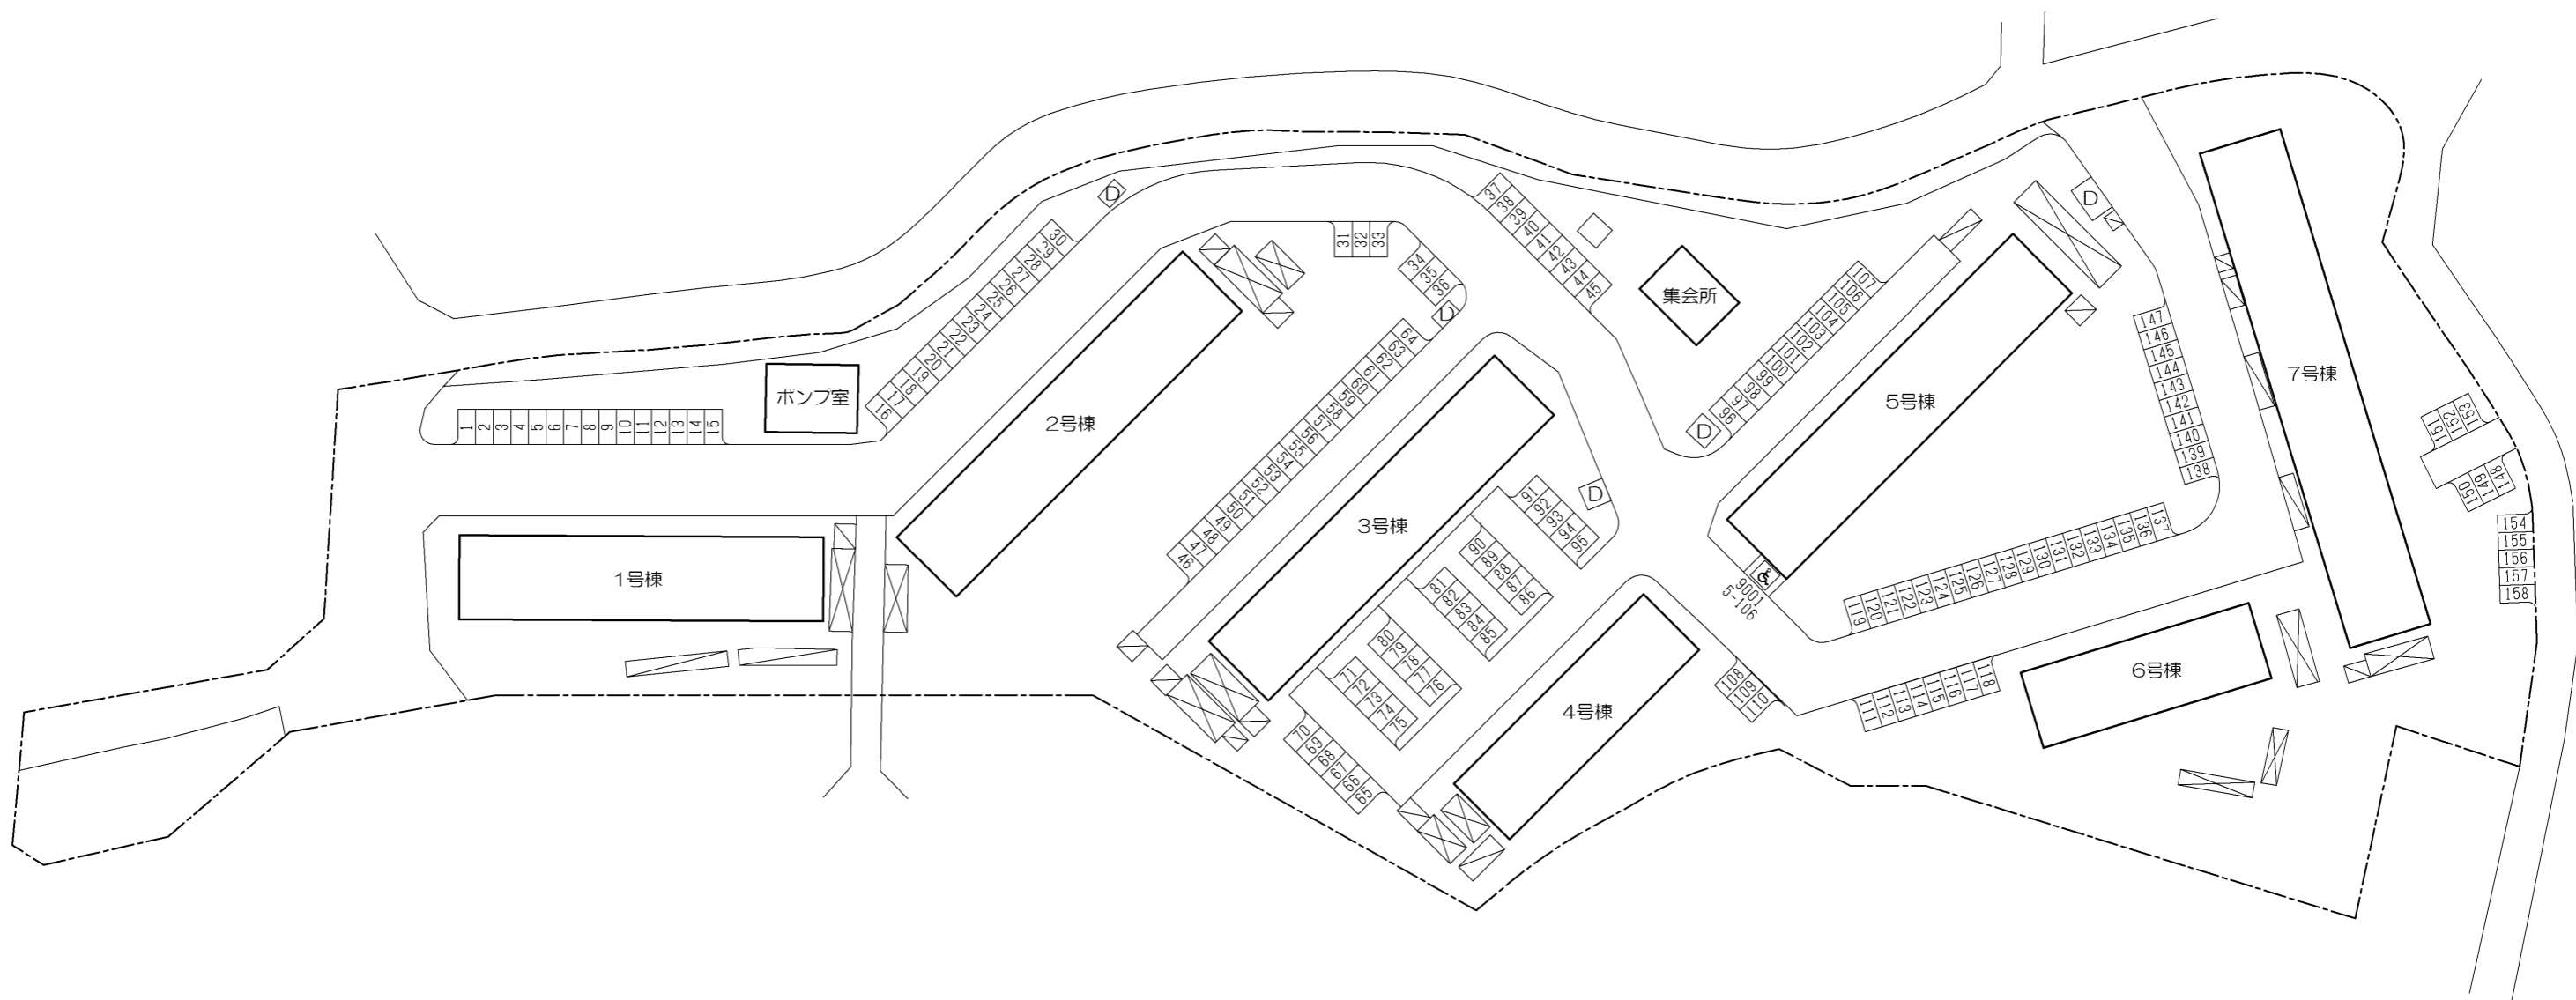

住宅名
寝屋川寝屋住宅
住宅コード
4514
区画数
159区画
区画面積
5.0m × 2.3m
一般 158区画
MAIハウス 1区画

4514 寝屋川寝屋

所在地 寝屋川市寝屋

交通 徒歩16分→星田(JR学研都市線)