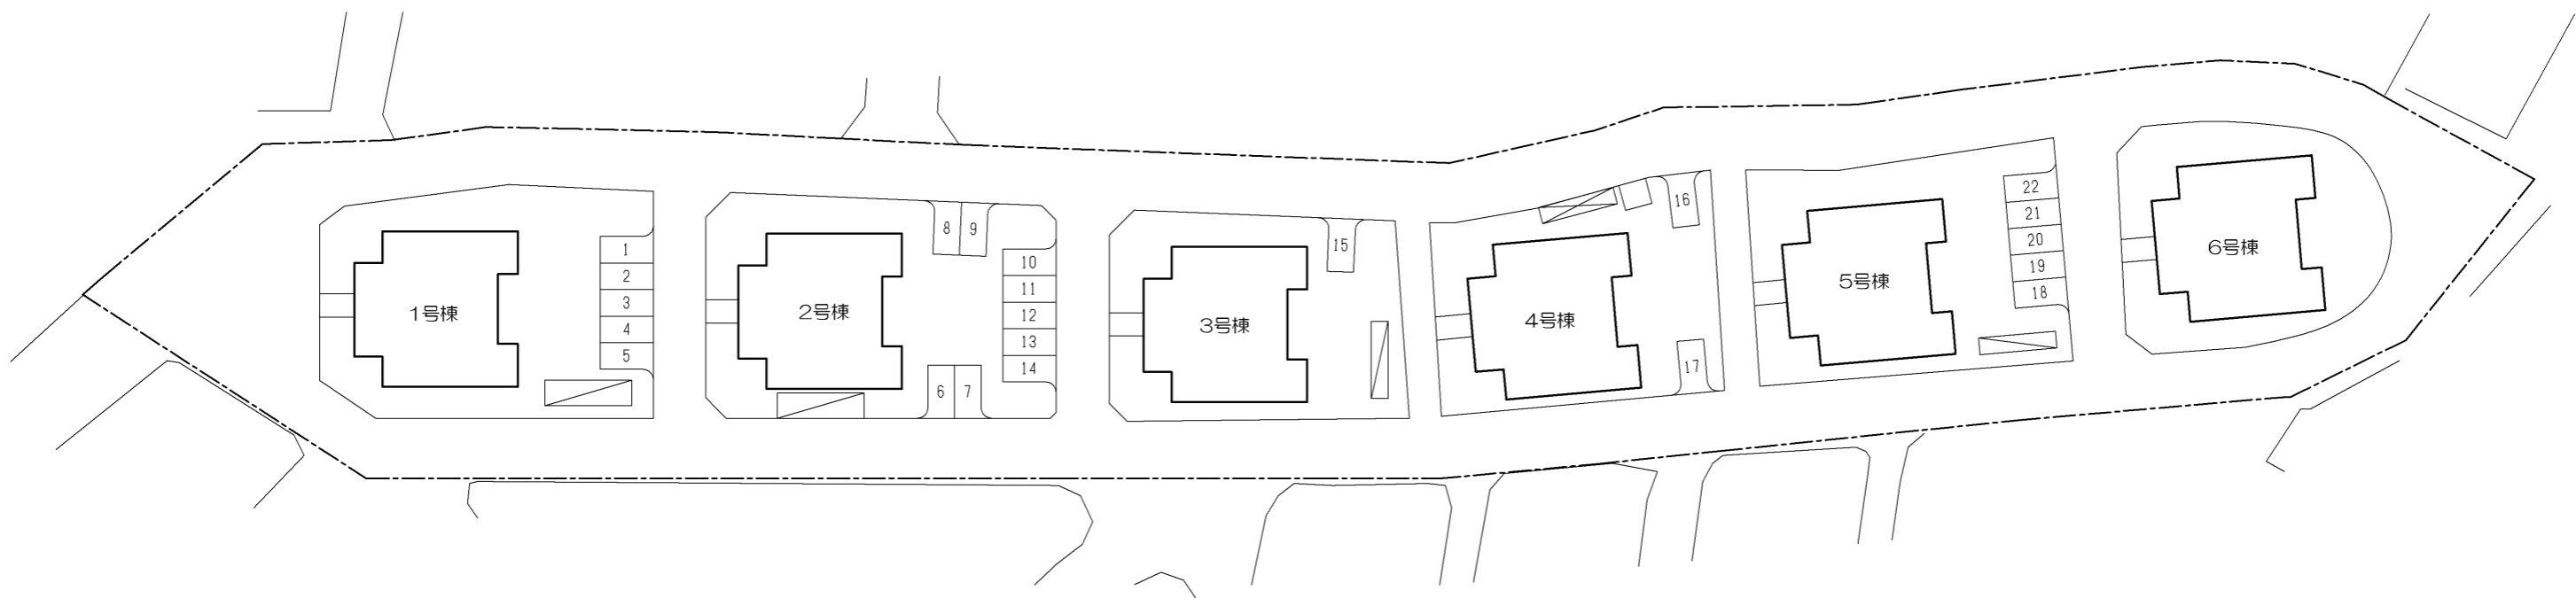

住宅名
門真古川橋住宅
住宅コード
5310
区画数
22区画
区画面積
5.0m × 2.3m

# 5310 門真古川橋

所在地 門真市御堂町

交通 徒歩10分→古川橋(京阪本線)