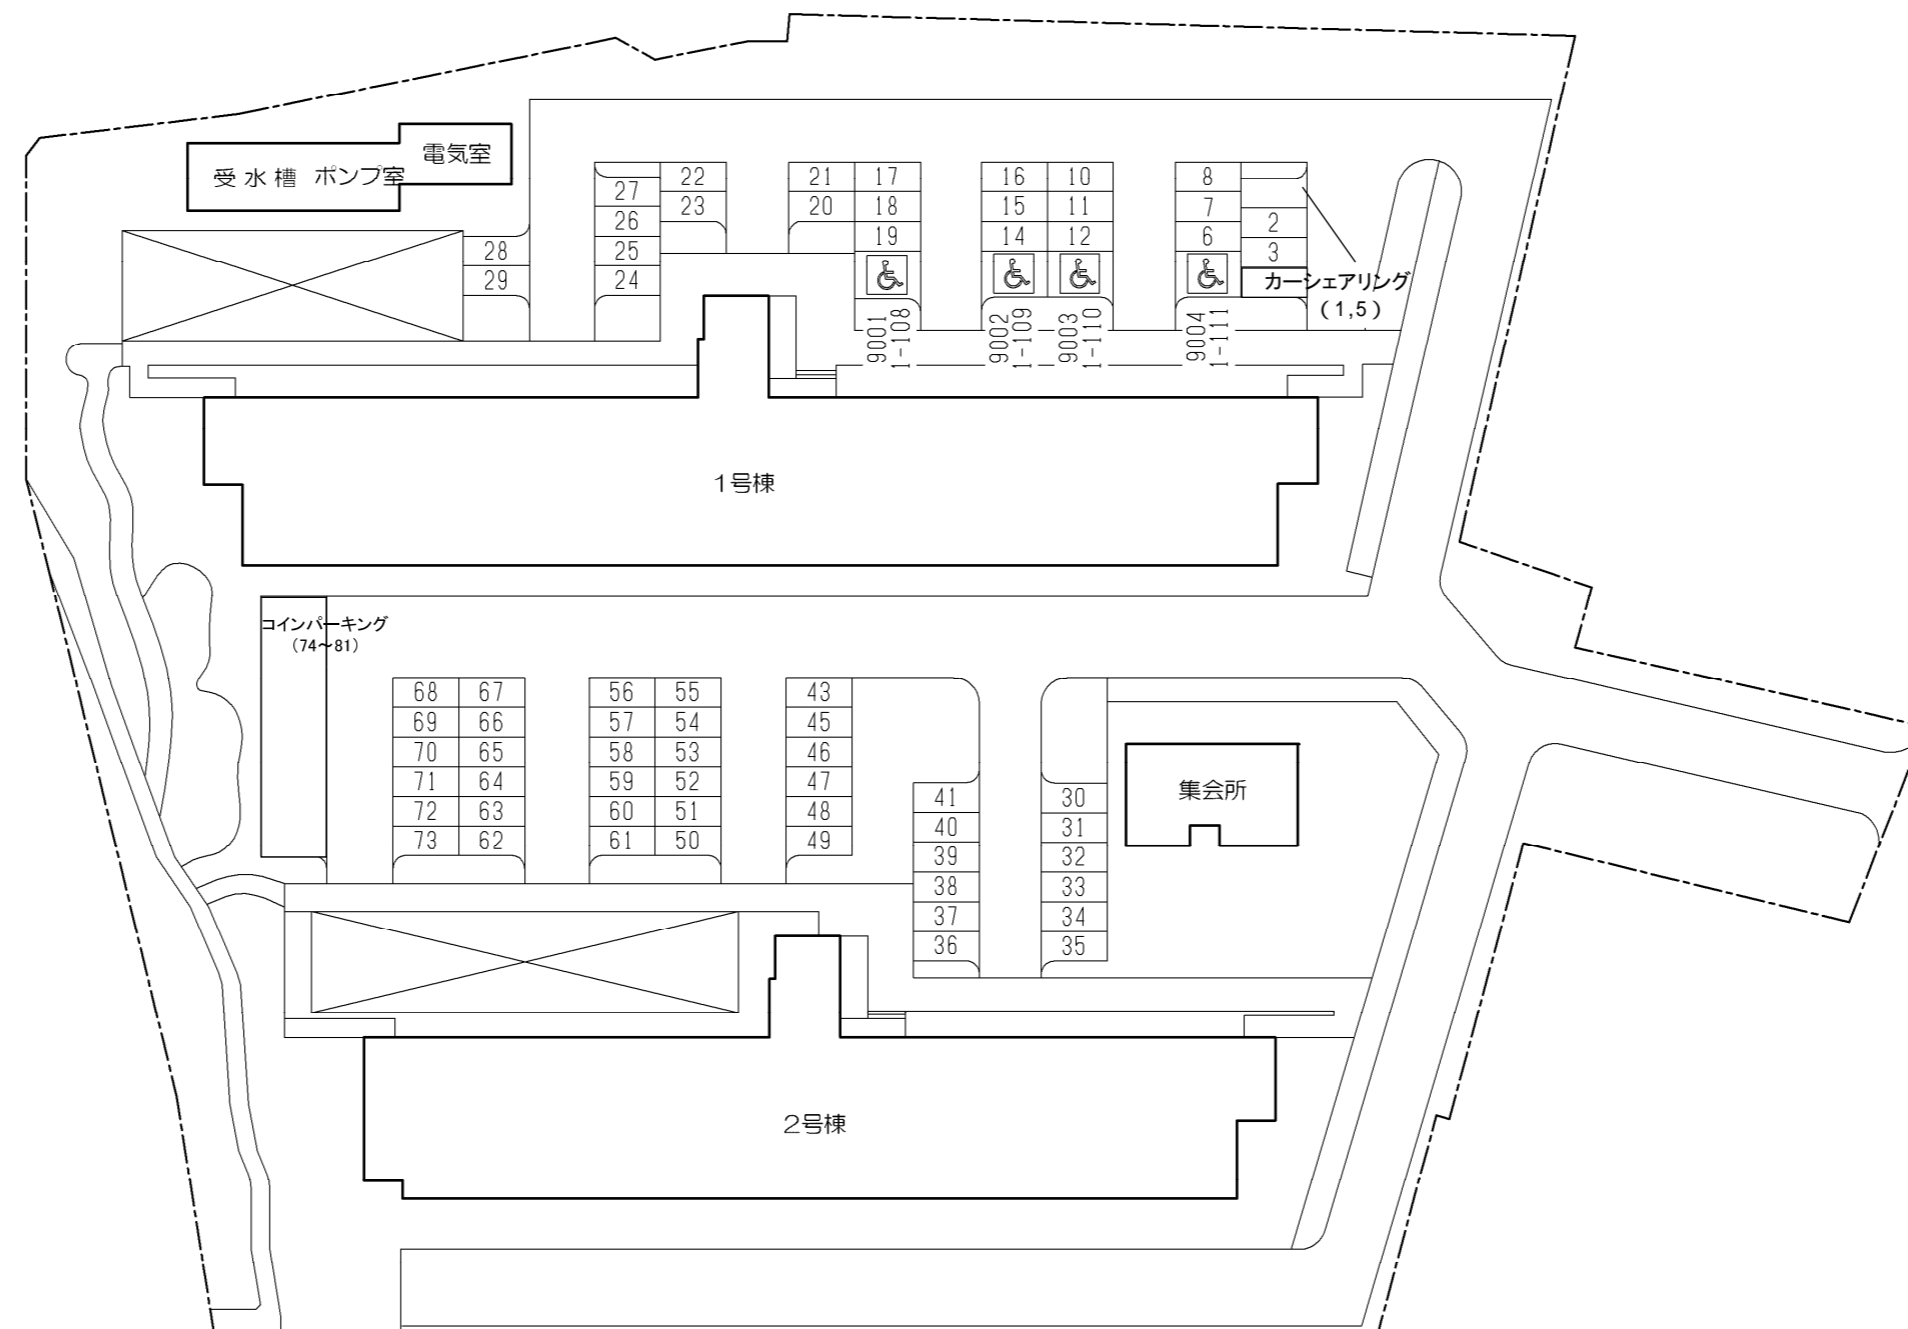

|                    |
|--------------------|
| 住宅名                |
| <b>門真上島住宅</b>      |
| 住宅コード              |
| <b>5313</b>        |
| 区画数                |
| <b>80区画</b>        |
| 区画面積               |
| <b>5.0m × 2.4m</b> |

一般 66区画  
 MAIハウス 4区画  
 コインパーキング 8区画  
 カーシェアリング 2区画  
 欠番 4, 9, 13, 42, 44

5313 門真上島

所在地 門真市上島町18

交通 徒歩5分→萱島(京阪本線)