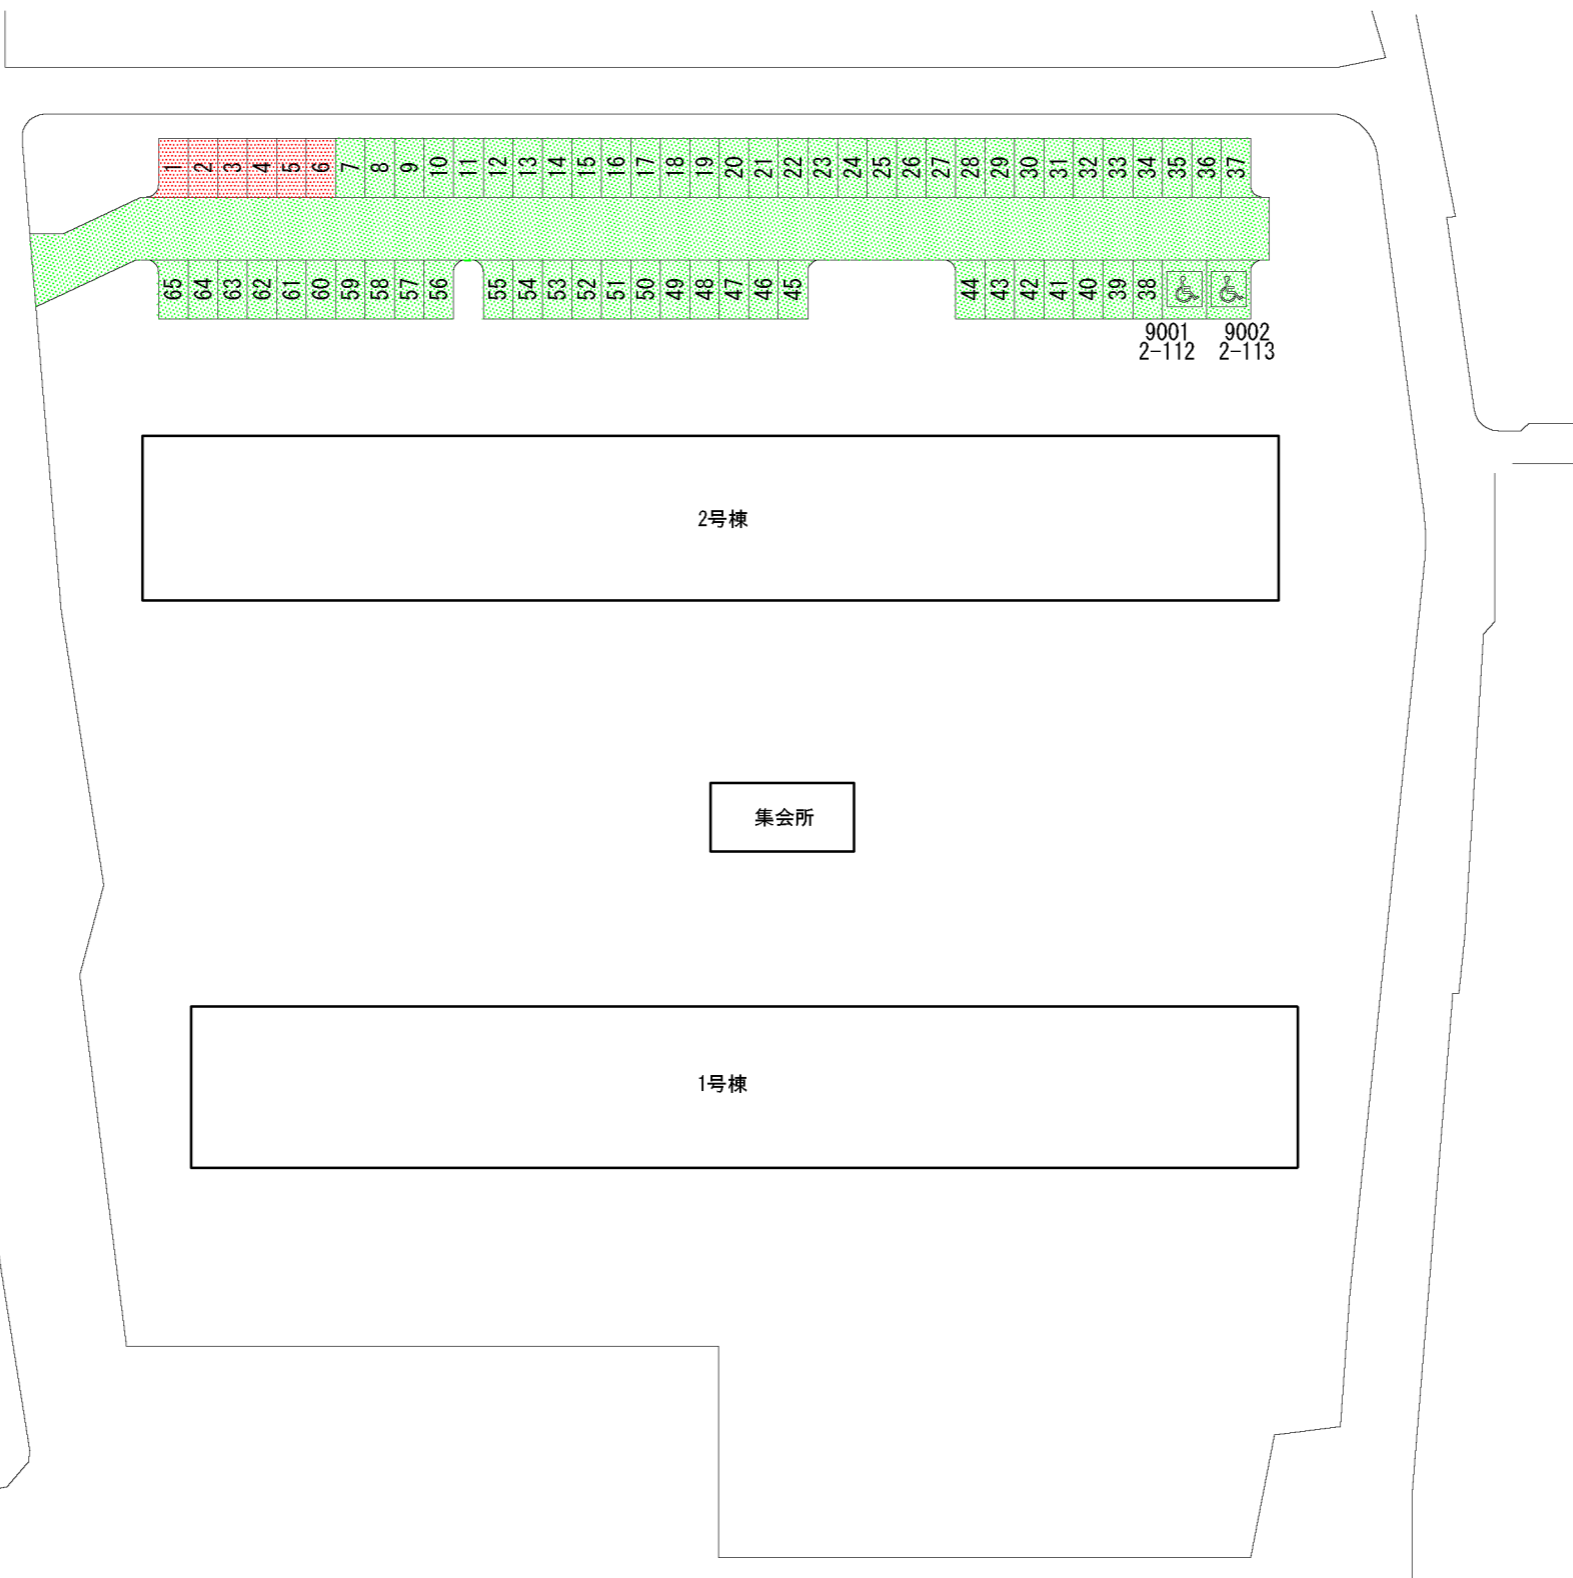

八尾山本住宅駐車場管理業務(中・河内地区)

凡 例	
	管理区画
	CP区画

※駐車場施設概要図は参考図であるため、各業務を実施するにあたっては、現地の状況に基づき行うこと。

町名 4214 八尾山本
所在地 八尾市山本町北6丁目
交通 徒歩2分→北山本(近鉄バス)→河内山本駅
(近鉄大阪線)

東大阪市
HIGASHIOSAKA-SHI

大阪外環状線

170