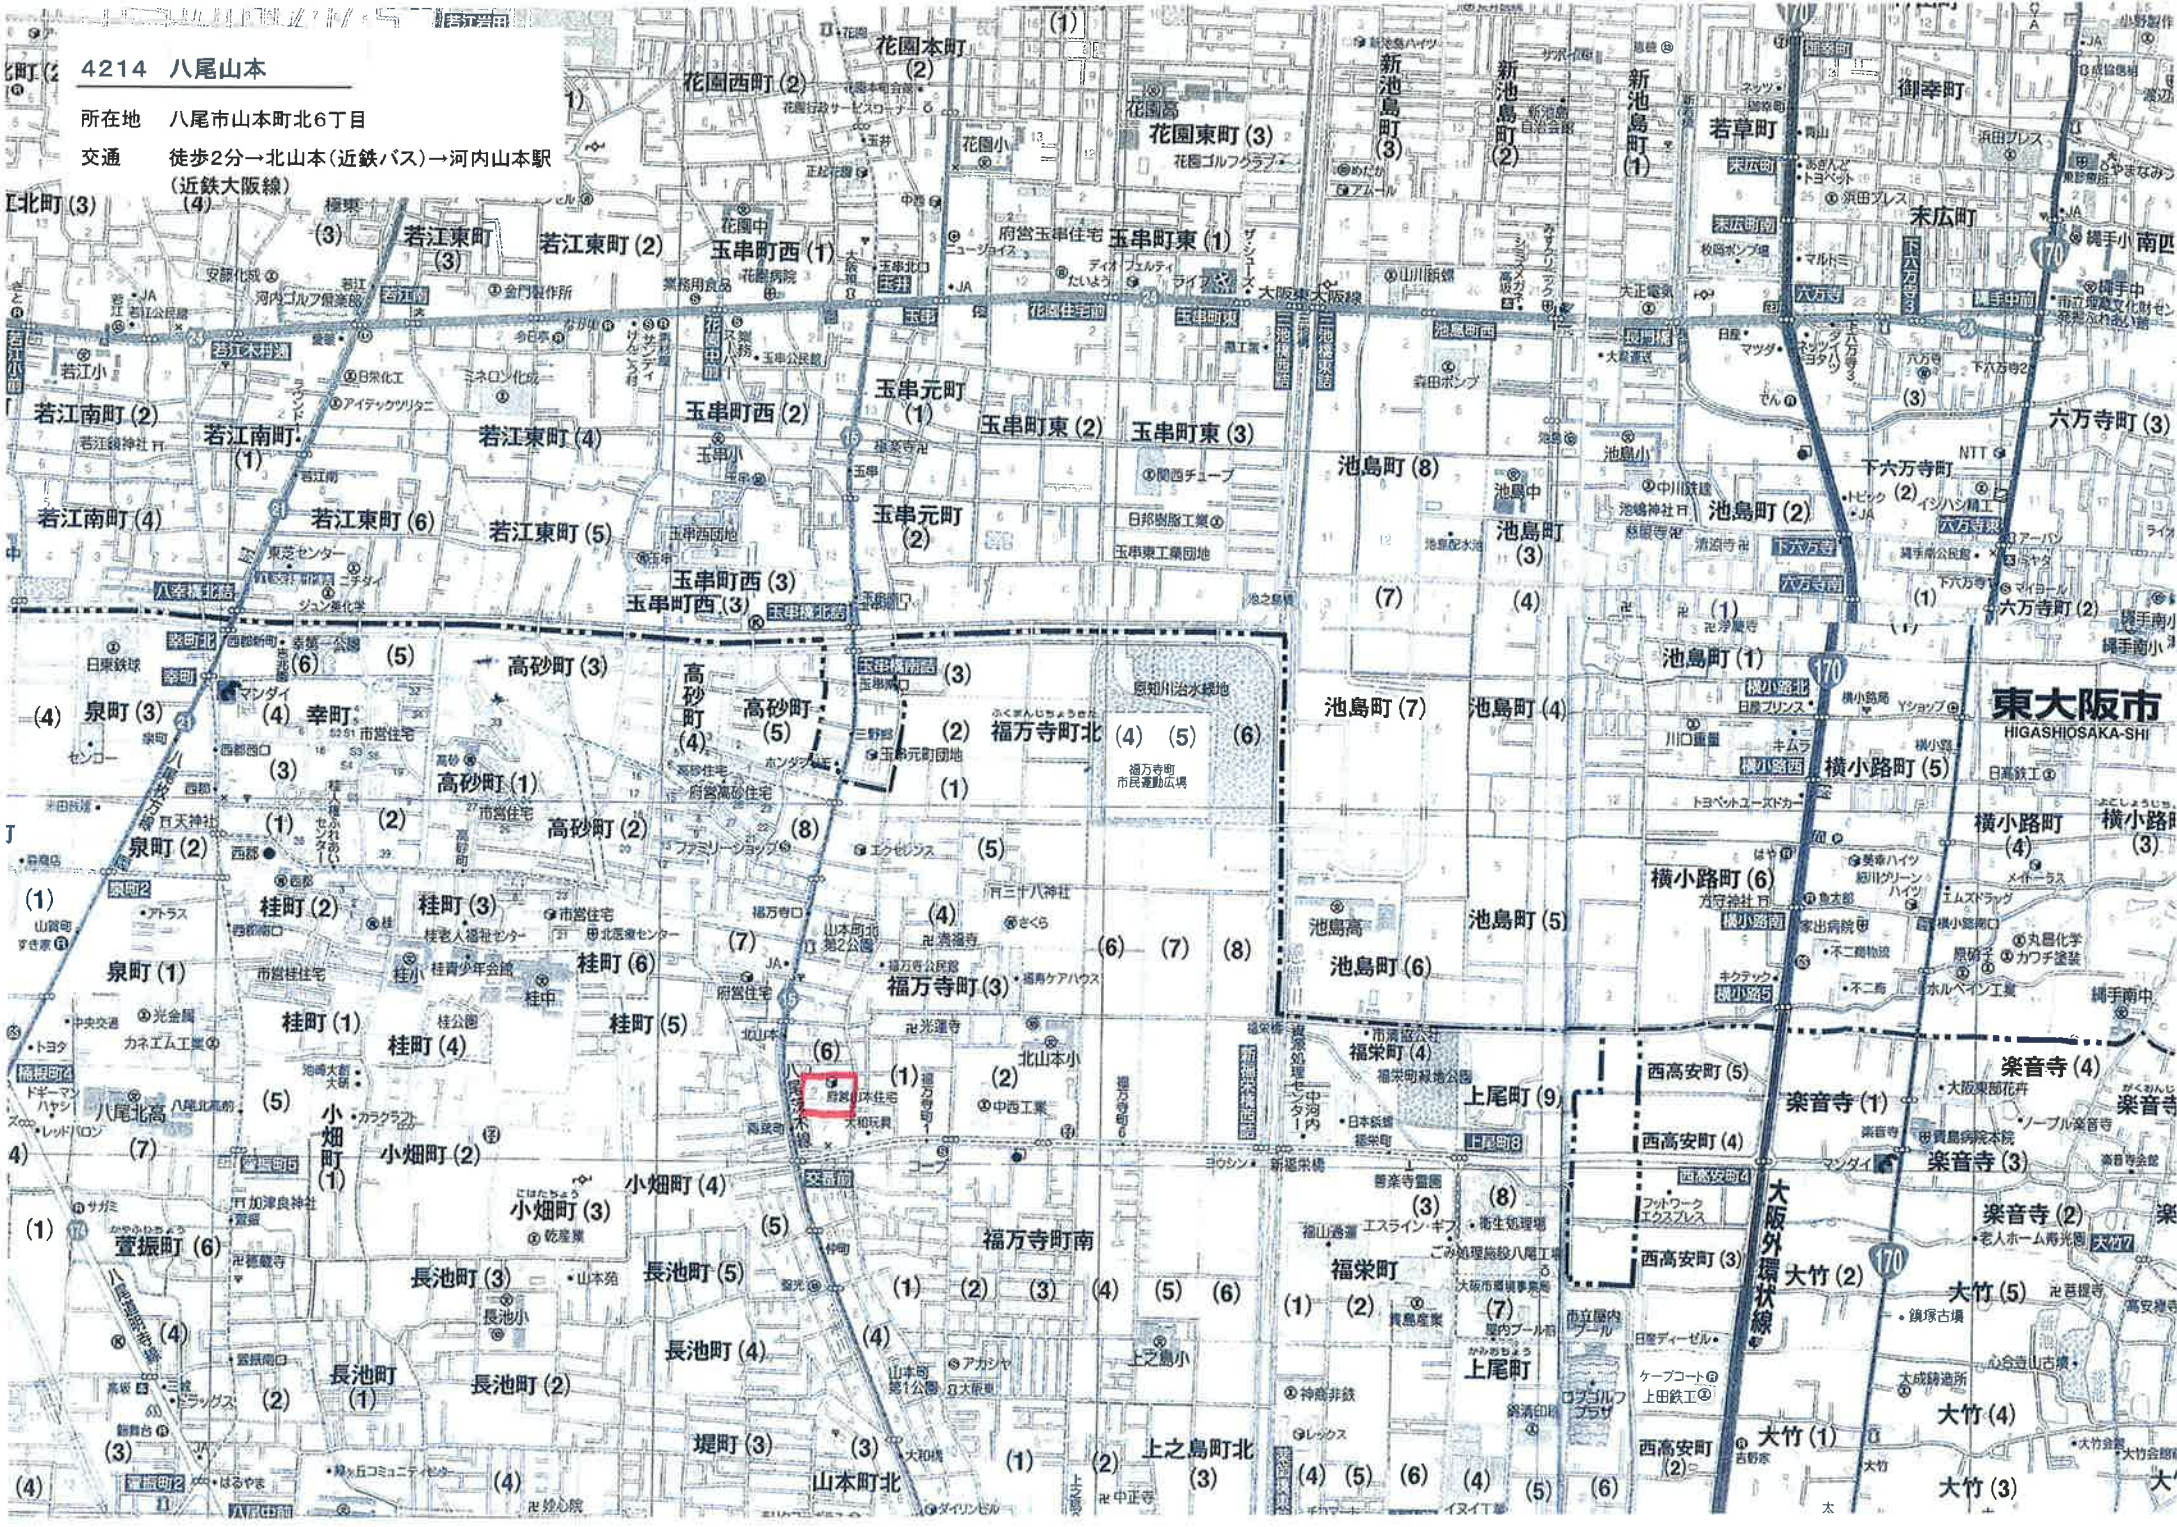

八尾山本住宅駐車場管理業務(中・河内地区)

凡 例	
	管理区画
	CP区画

※駐車場施設概要図は参考図であるため、各業務を実施するにあたっては、現地の状況に基づき行うこと。

町名 4214 八尾山本
所在地 八尾市山本町北6丁目
交通 徒歩2分→北山本(近鉄バス)→河内山本駅
(近鉄大阪線)

東大阪市
HIGASHIOSAKA-SHI

大阪外環状線

170