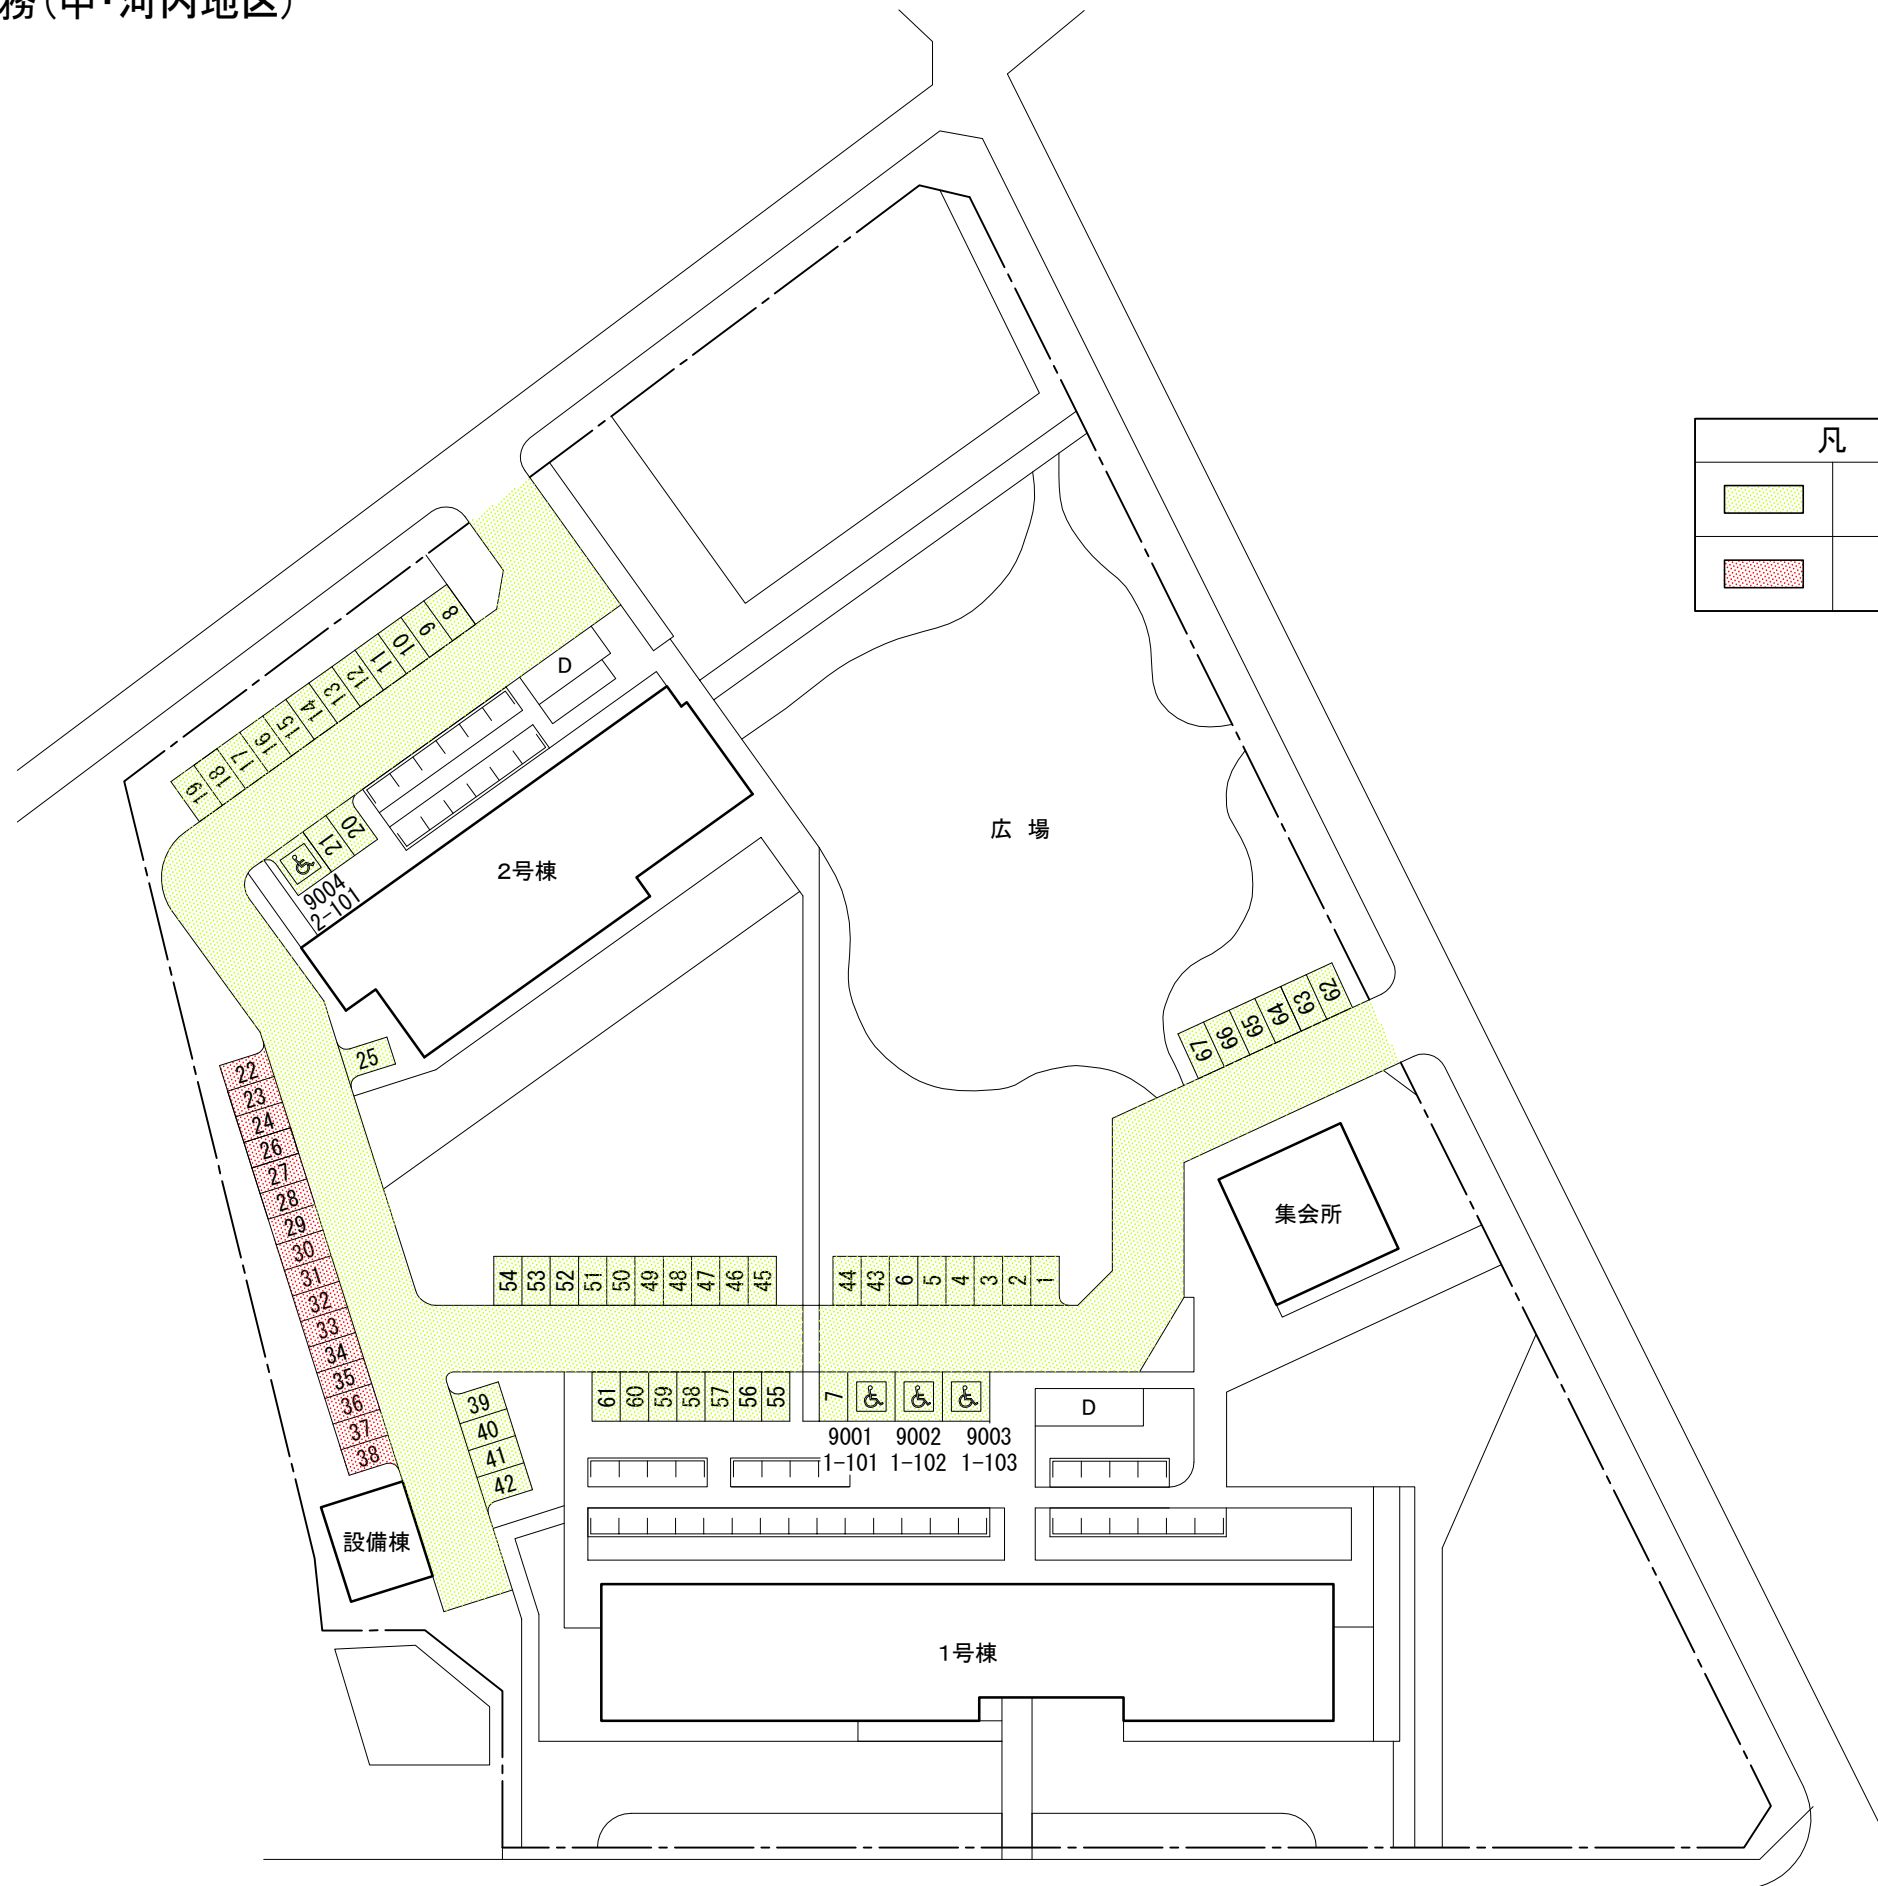

八尾植松住宅駐車場管理業務(中・河内地区)

凡 例	
	管理区画
	CP区画

※駐車場施設概要図は参考図であるため、各業務を実施するにあたっては、現地の状況に基づき行うこと。

4205 八尾

所在地 八尾市植松町8丁目

交通 徒歩10分→八尾駅(JR関西線)

八尾市 YAO-SHI

八尾市 YAO-SHI

都塚 フジヤマ

みやこづか

あけぼの

天理教

あけぼの会館

八尾合同宿舎

合同宿舎前

八尾市共同