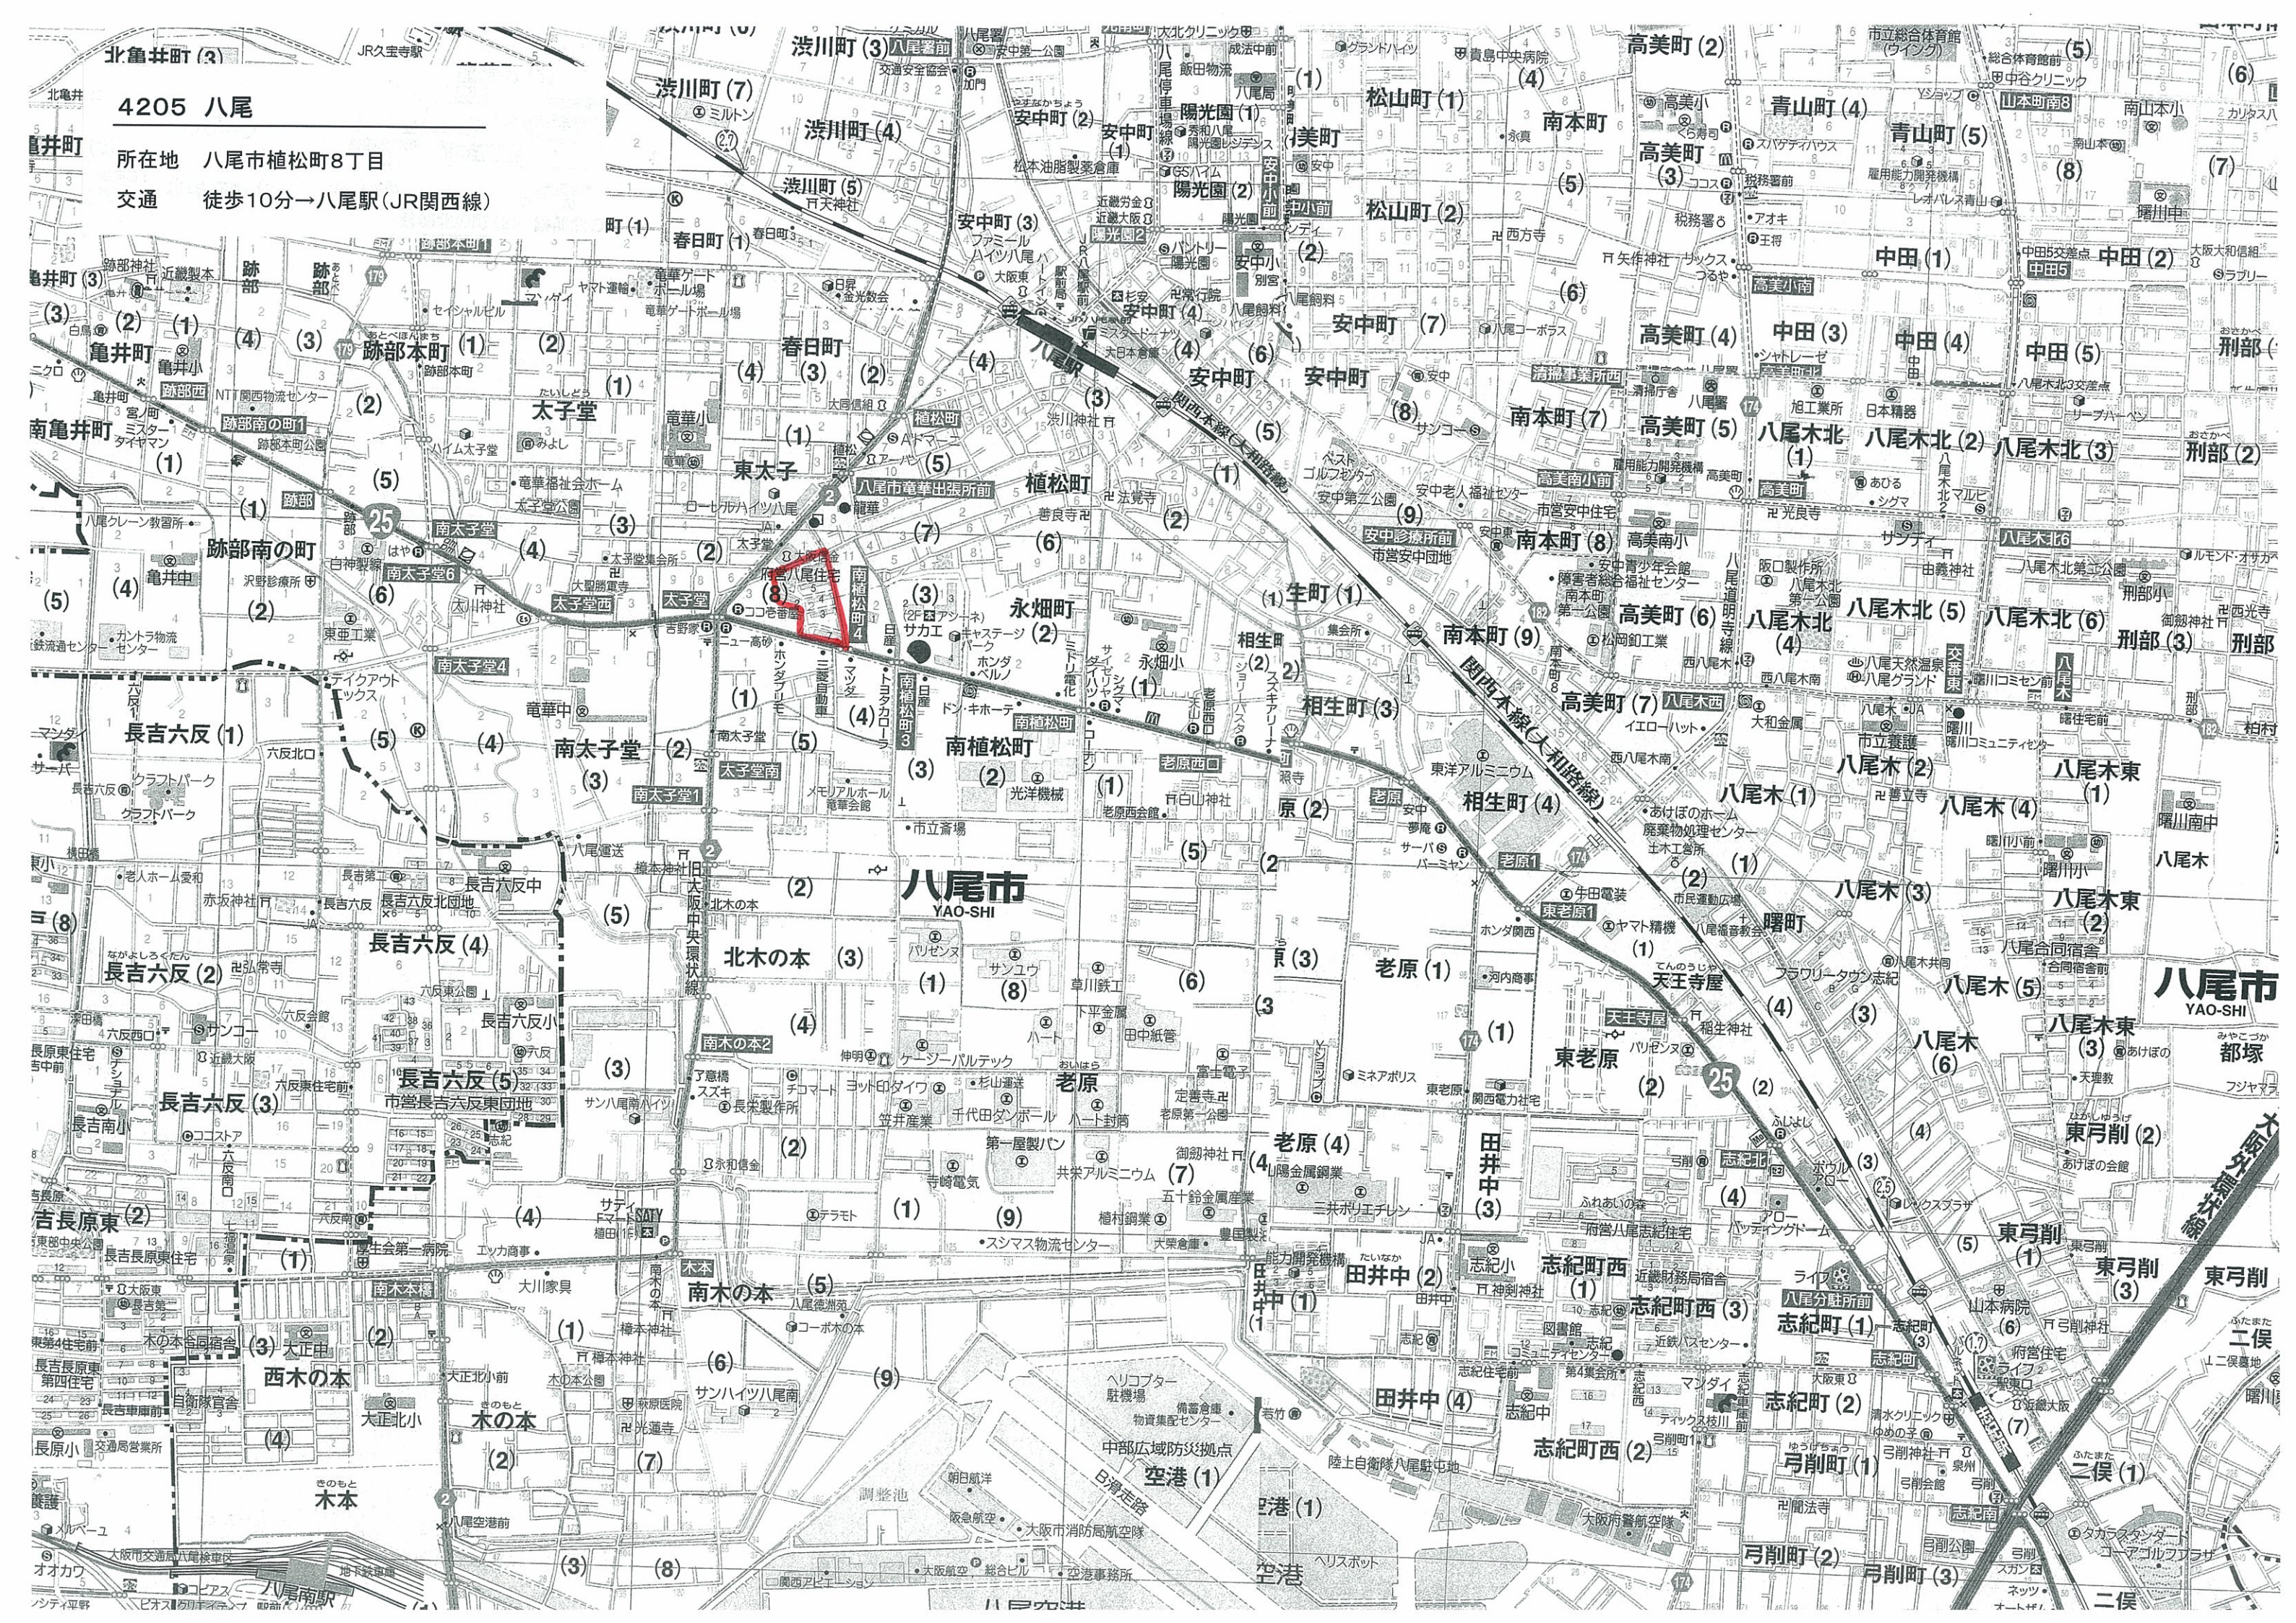

八尾植松住宅駐車場管理業務(中・河内地区)

凡 例	
	管理区画
	CP区画

※駐車場施設概要図は参考図であるため、各業務を実施するにあたっては、現地の状況に基づき行うこと。

4205 八尾

所在地 八尾市植松町8丁目

交通 徒歩10分→八尾駅(JR関西線)

八尾市 YAO-SHI

八尾市 YAO-SHI

都塚 フジヤマ

みやこづか

あけぼの

天理教

あけぼの会館

八尾合同宿舎

合同宿舎前

八尾市共同