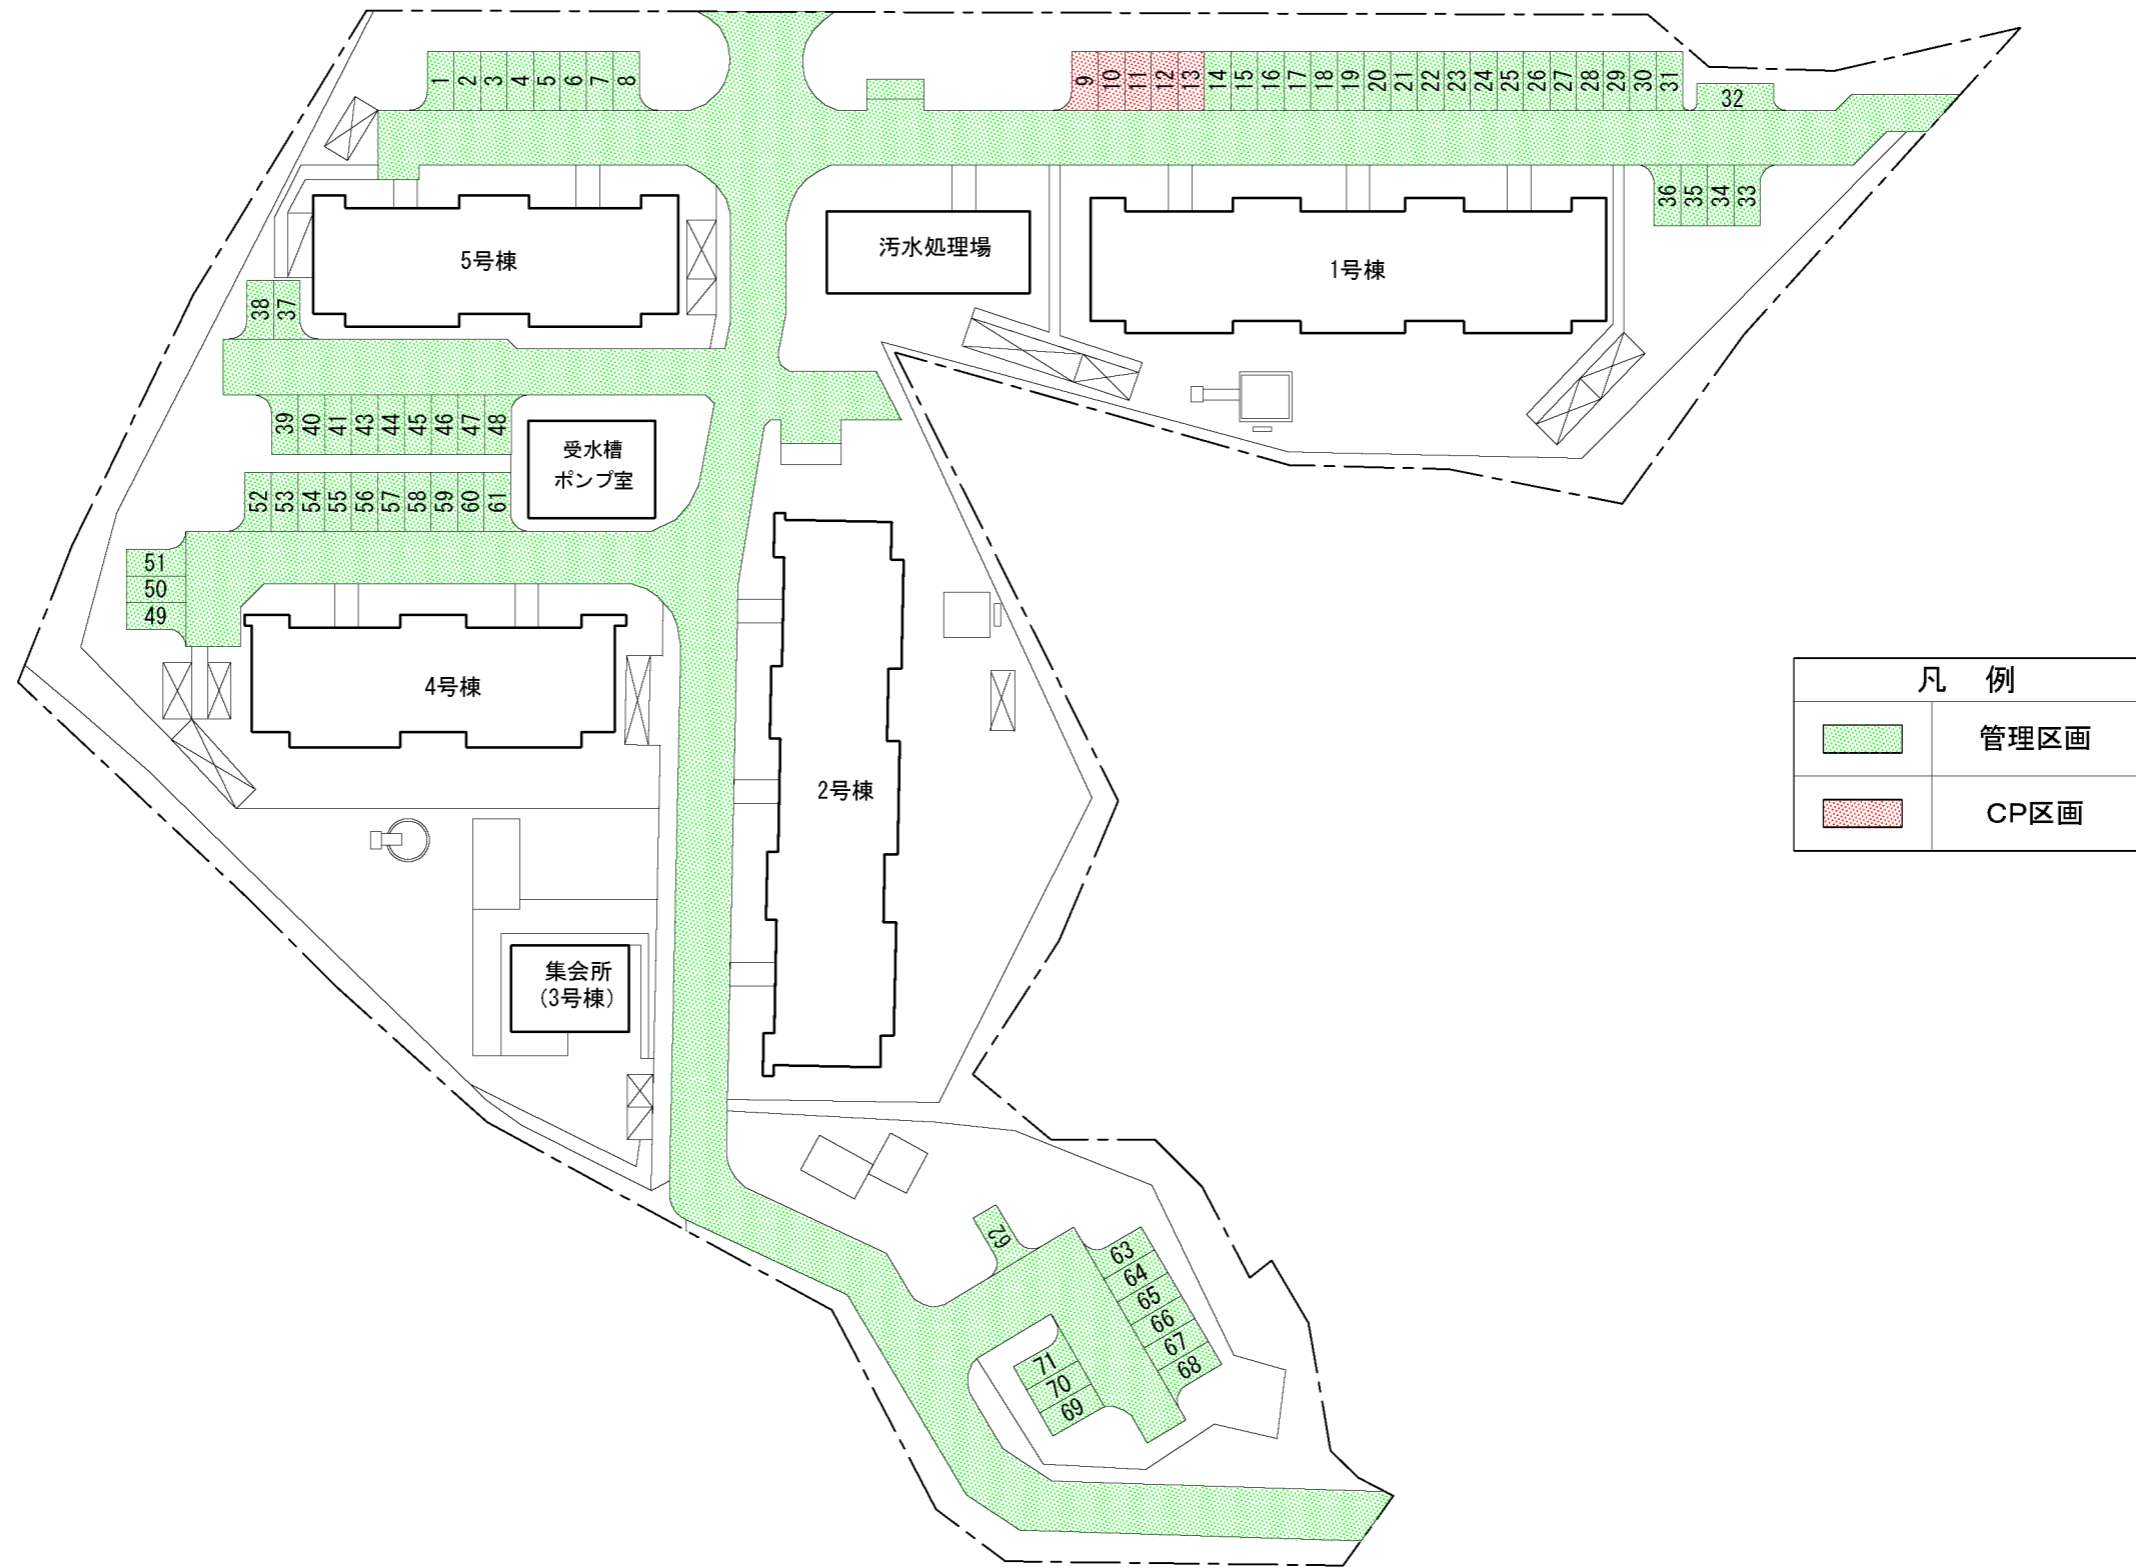

富田林西住宅駐車場管理業務(中・河内地区)

凡 例	
	管理区画
	CP区画

※駐車場施設概要図は参考図であるため、各業務を実施するにあたっては、現地の状況に基づき行うこと。

4408 富田林西

所在地 富田林市美山台

(2) 交通 徒歩13分→富田林西口駅(近鉄長野線)

# 堺市

SAKAI-SHI

# 富田林市

TONDABAYASHI-SHI

86右

新大塚

板持南

寛弘寺