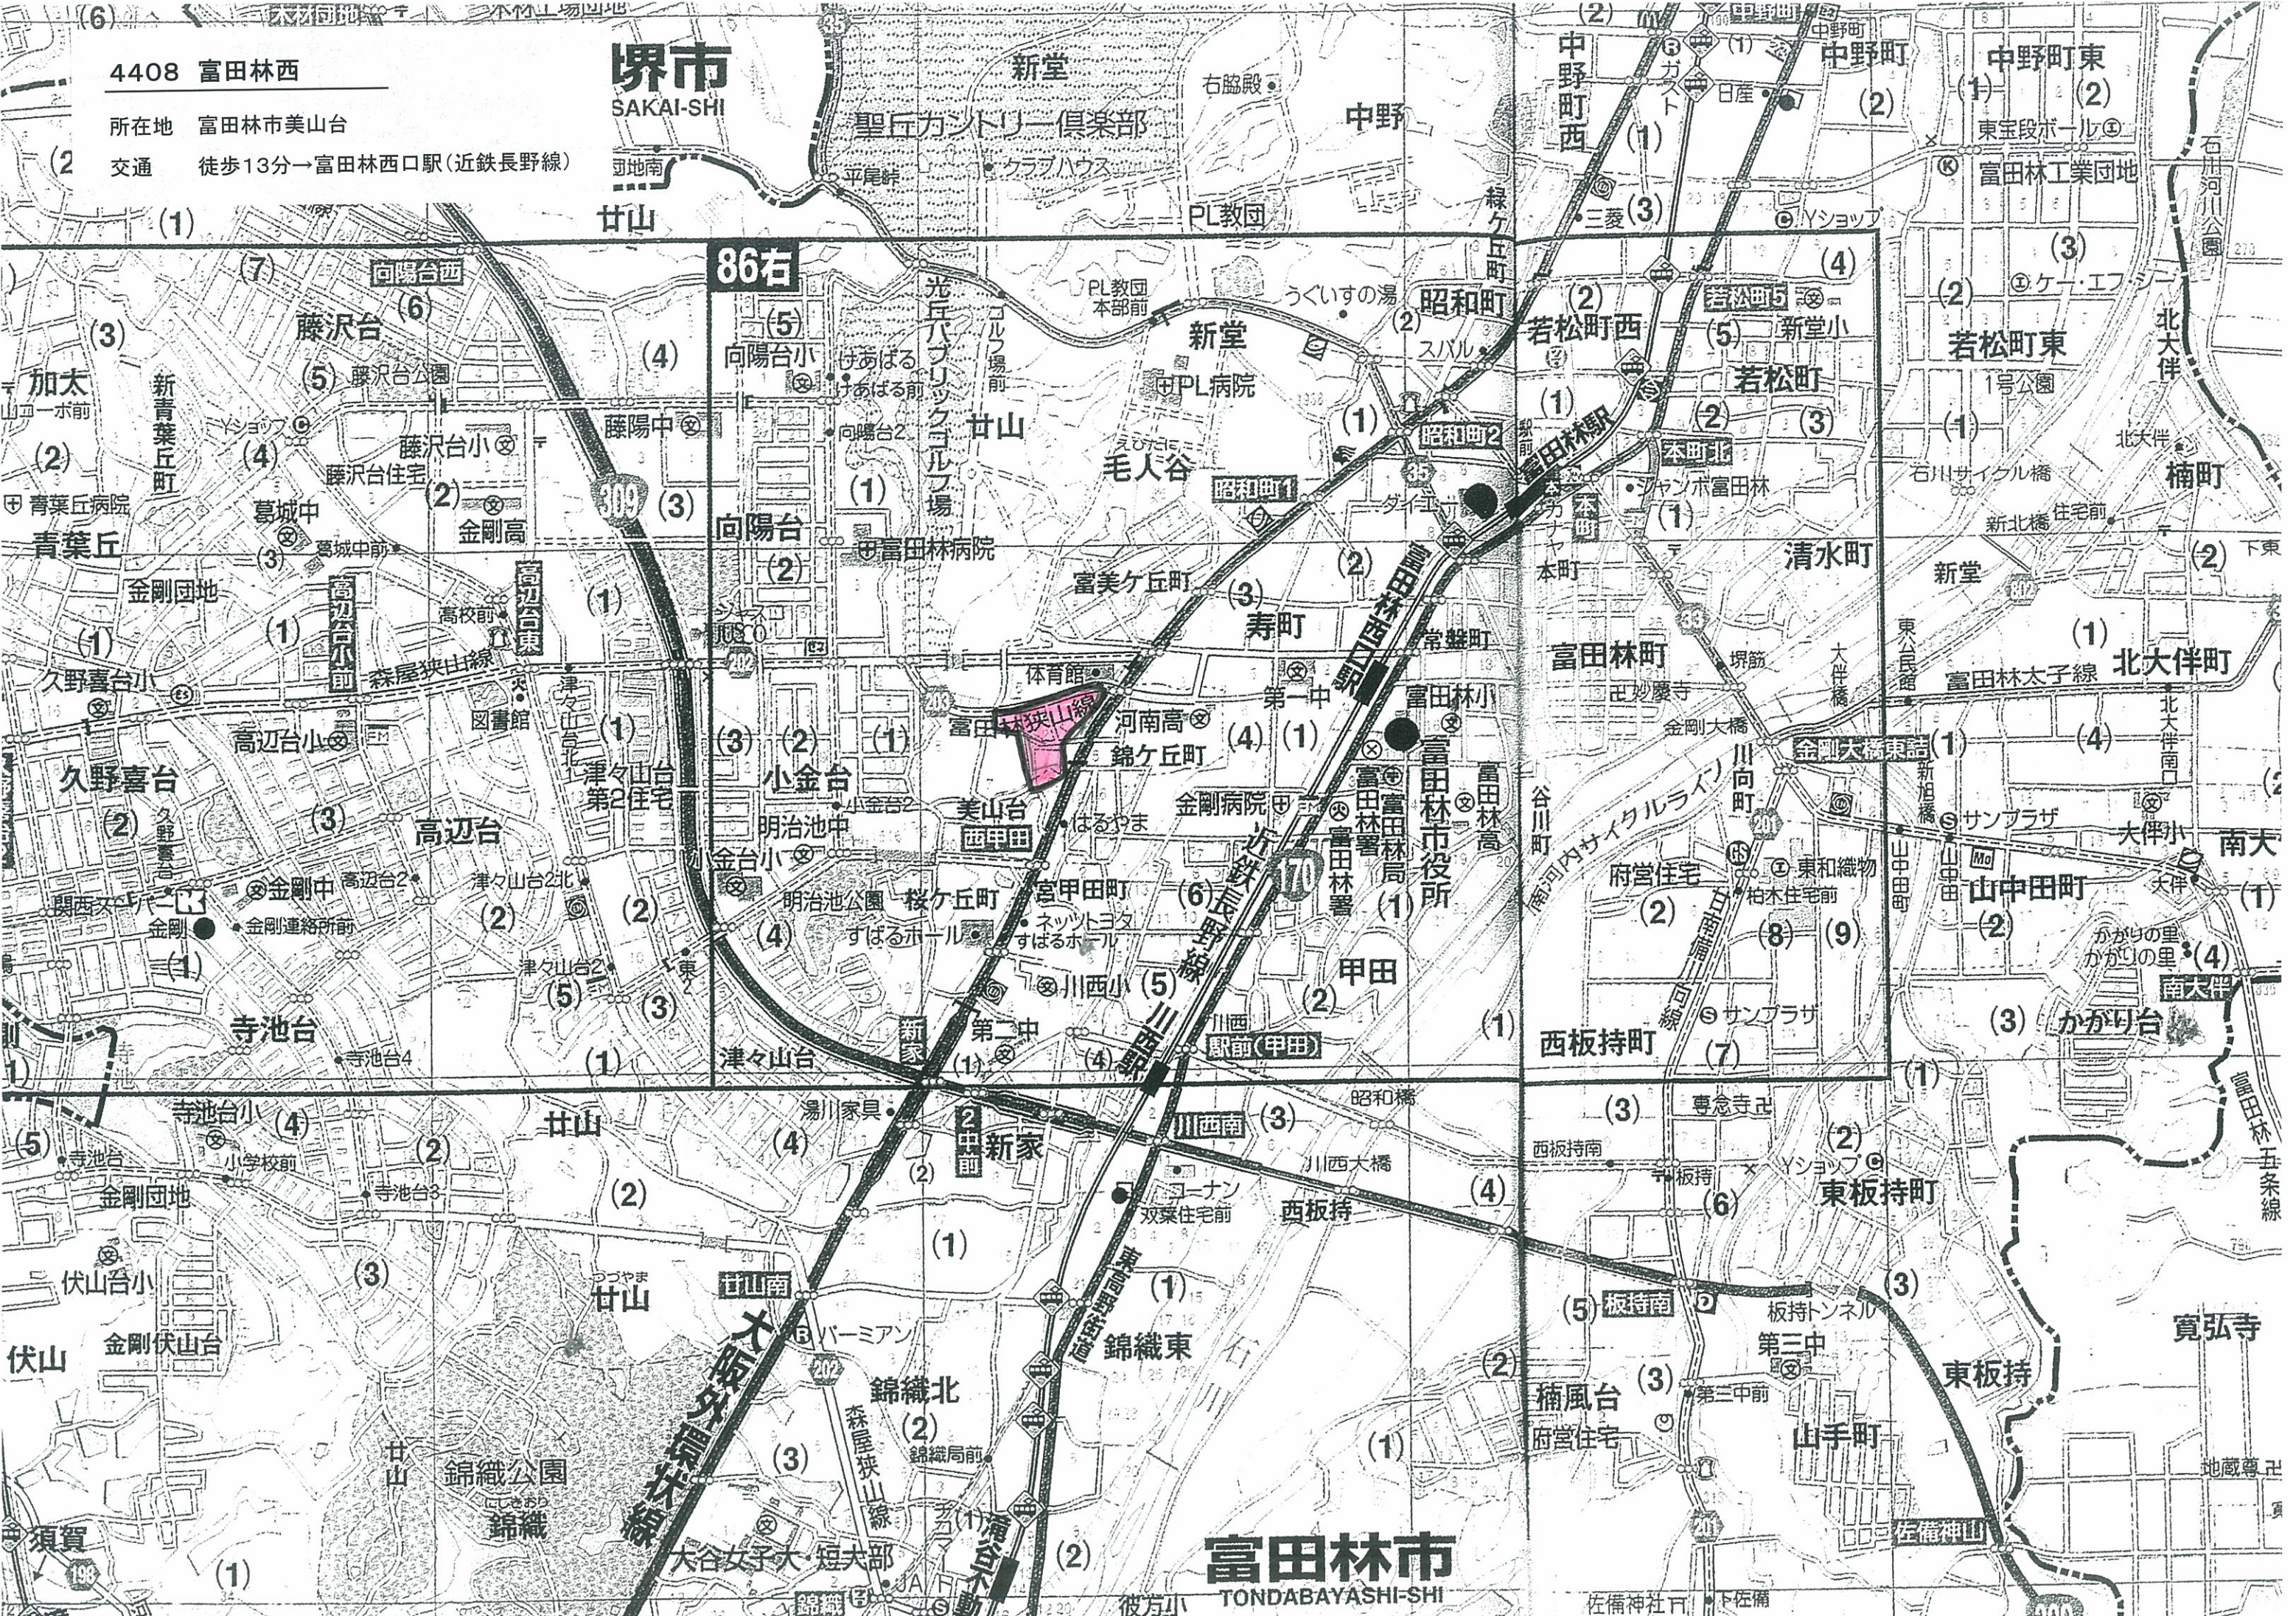

富田林西住宅駐車場管理業務(中・河内地区)

凡 例	
	管理区画
	CP区画

※駐車場施設概要図は参考図であるため、各業務を実施するにあたっては、現地の状況に基づき行うこと。

4408 富田林西

所在地 富田林市美山台

(2) 交通 徒歩13分→富田林西口駅(近鉄長野線)

# 堺市

SAKAI-SHI

# 富田林市

TONDABAYASHI-SHI

86右

新大塚

板持南

寛弘寺