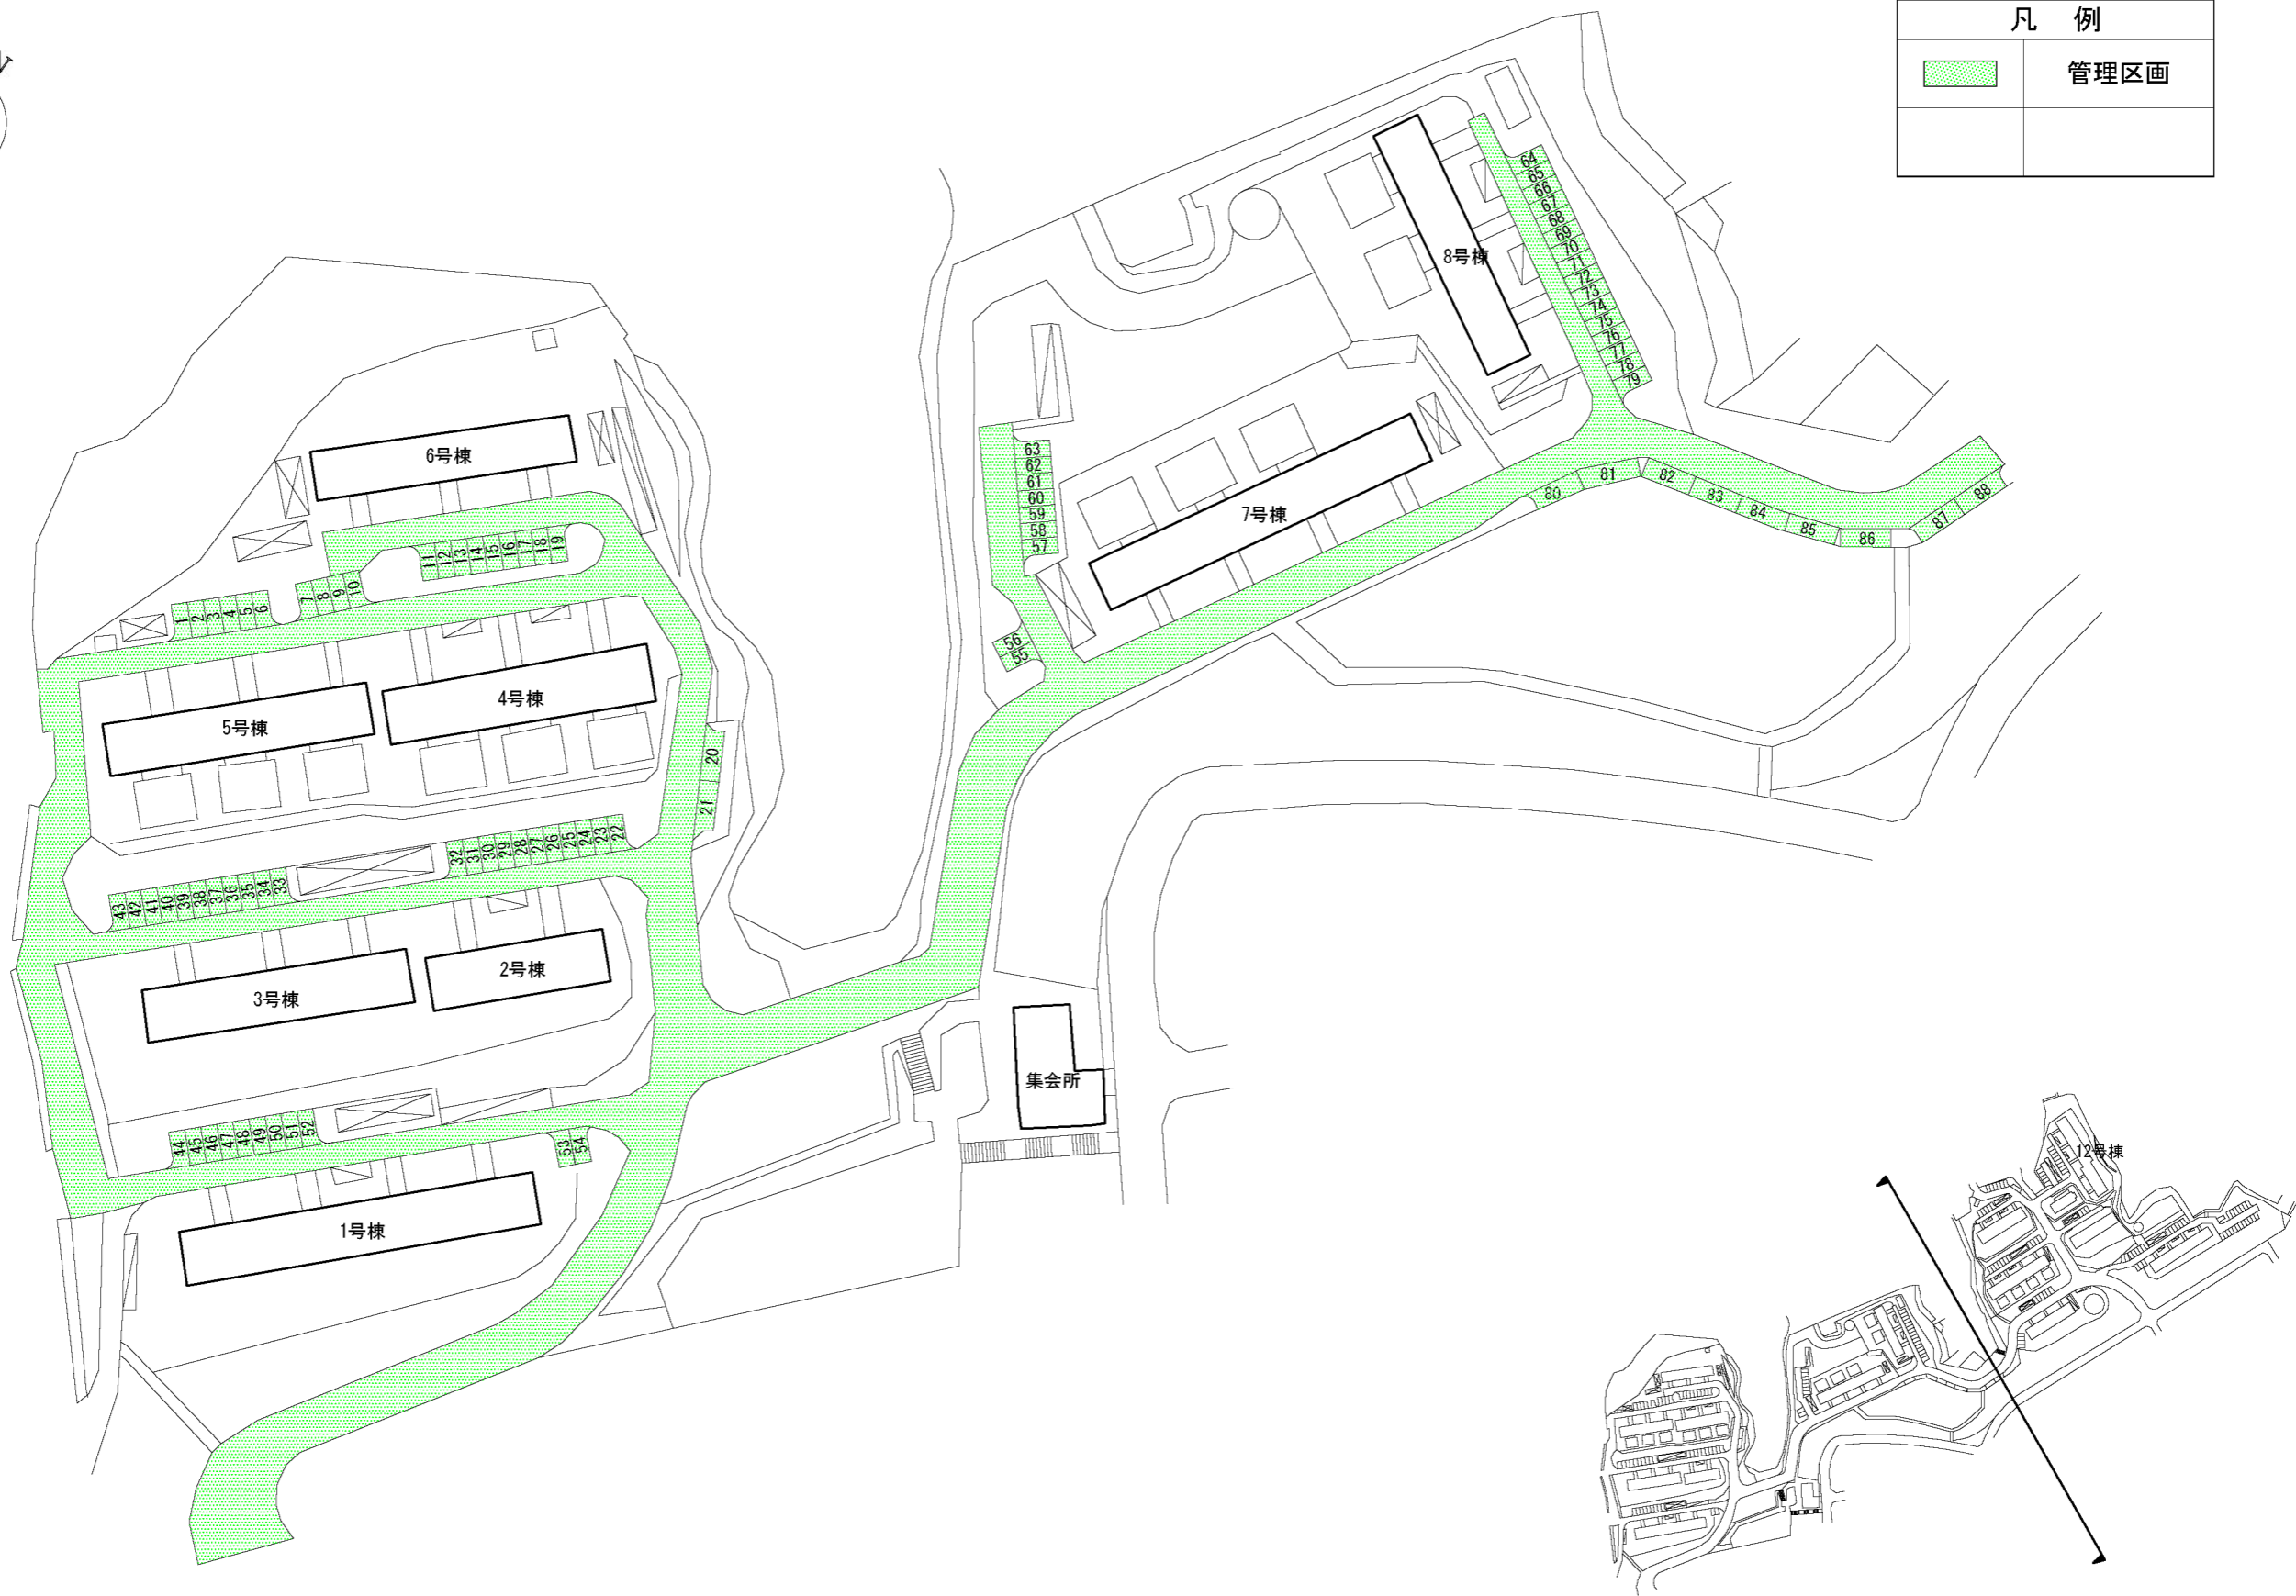

貴望ヶ丘住宅駐車場(1/2)管理業務(中・河内地区)

凡 例	
	管理区画

※駐車場施設概要図は参考図であるため、各業務を実施するにあたっては、現地の状況に基づき行うこと。

貴望ヶ丘住宅駐車場(2/2)管理業務(中・河内地区)

凡 例	
	管理区画
	CP区画

※駐車場施設概要図は参考図であるため、各業務を実施するにあたっては、現地の状況に基づき行うこと。

4604 貴望ヶ丘

所在地 河内長野市北貴望ヶ丘

交通 徒歩18分→千代田駅(南海高野線)