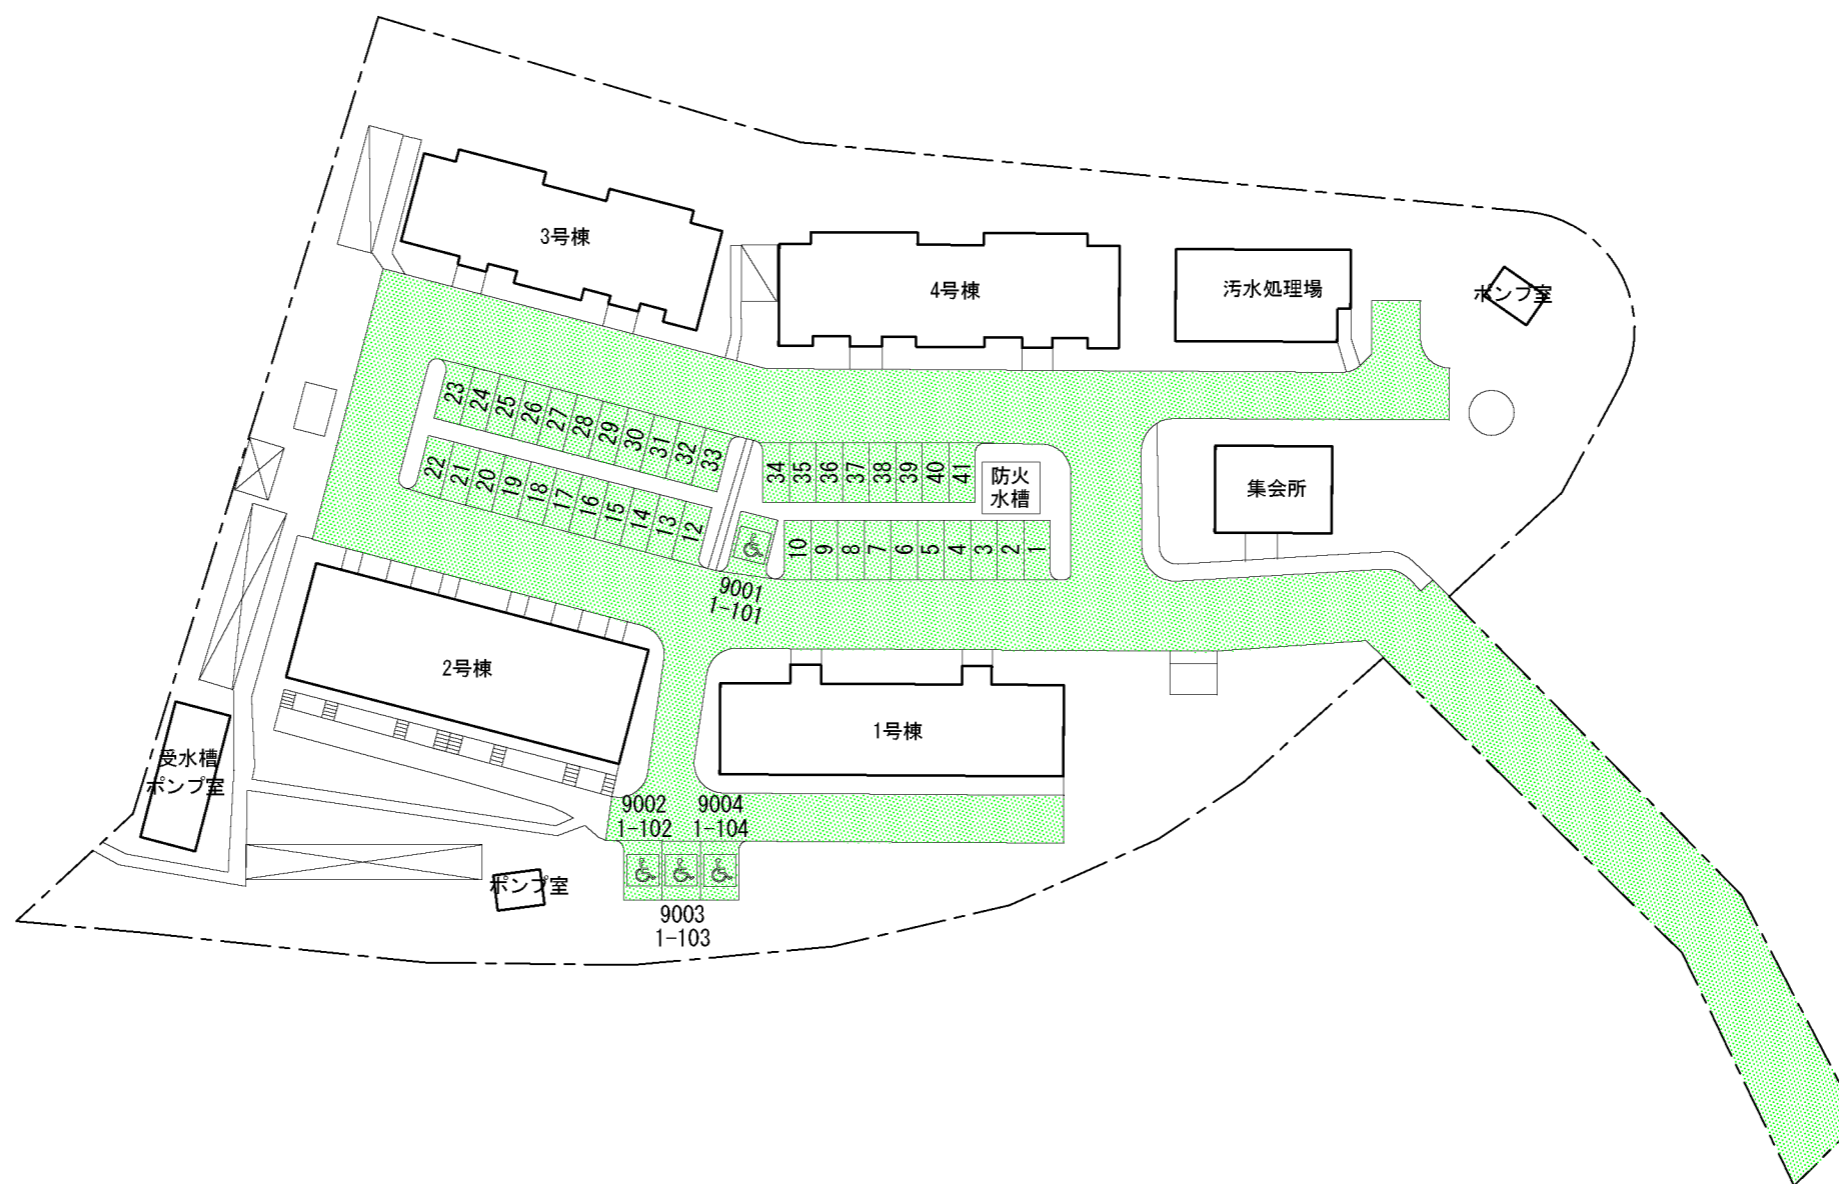

河内長野三日市住宅駐車場管理業務(中・河内地区)

凡 例	
	管理区画

※駐車場施設概要図は参考図であるため、各業務を実施するにあたっては、現地の状況に基づき行うこと。

4605 河内長野三日市

所在地 河内長野市三日市町

交通 徒歩8分→三日市町駅(南海高野線)

堺市
SAKAI-SHI

富田林市
TONDABAYASHI-SHI

南河内郡
千早赤阪村
CHIHAYAAKASAKA-MUR.

85

86右

MCB 2700-1147

サイクルスポーツセンター

ダンプ通行多し