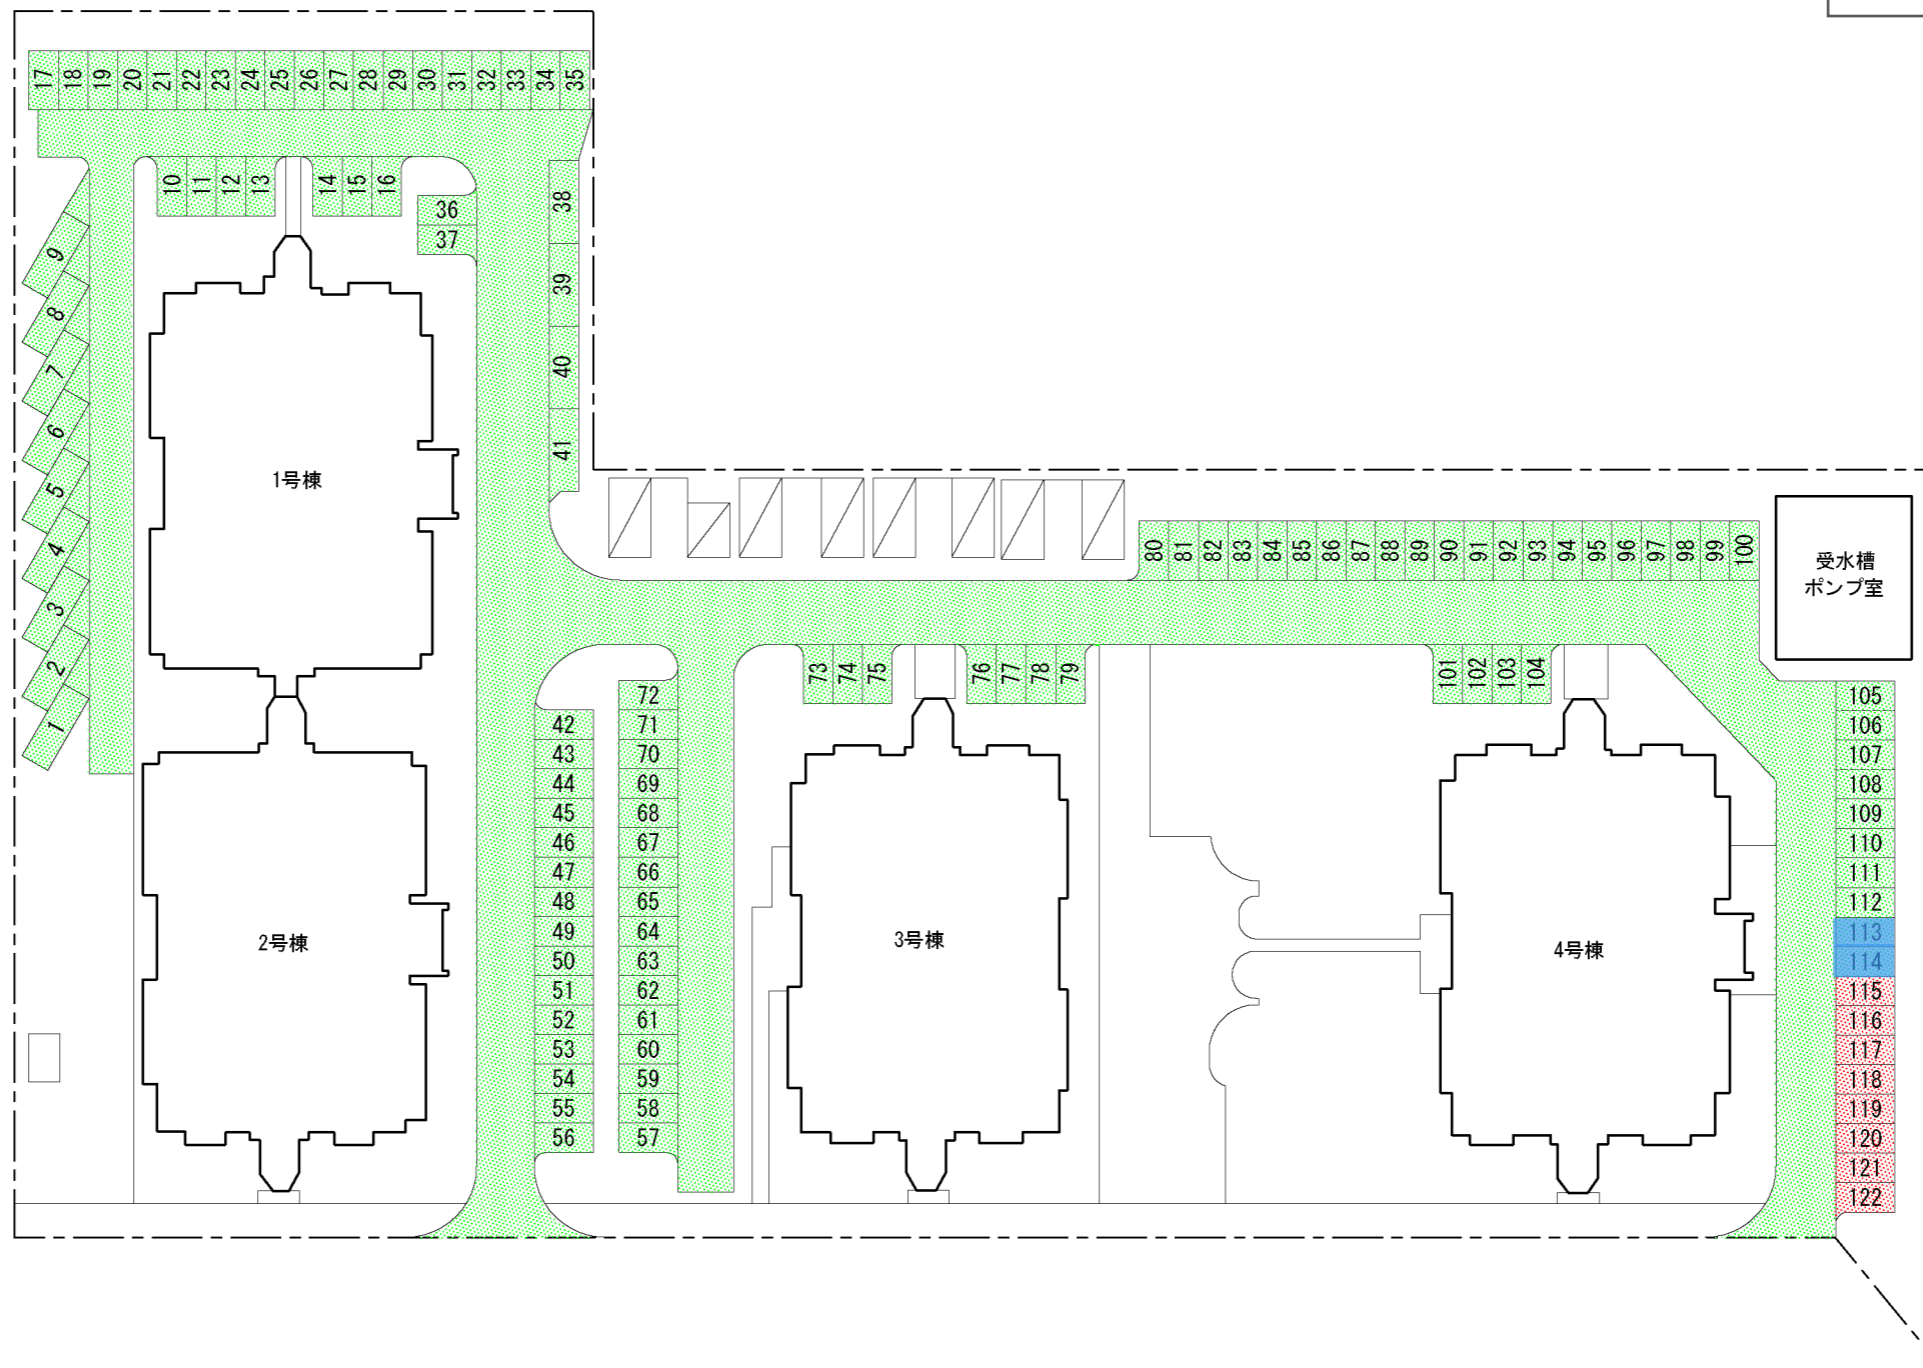

柏原河原住宅駐車場管理業務(中・河内地区)

凡 例	
	管理区画
	CP区画
	カーシェア

※駐車場施設概要図は参考図であるため、各業務を実施するにあたっては、現地の状況に基づき行うこと。

5101 柏原河原

所在地 柏原市河原町

交通 徒歩5分→柏原駅(JR関西線)