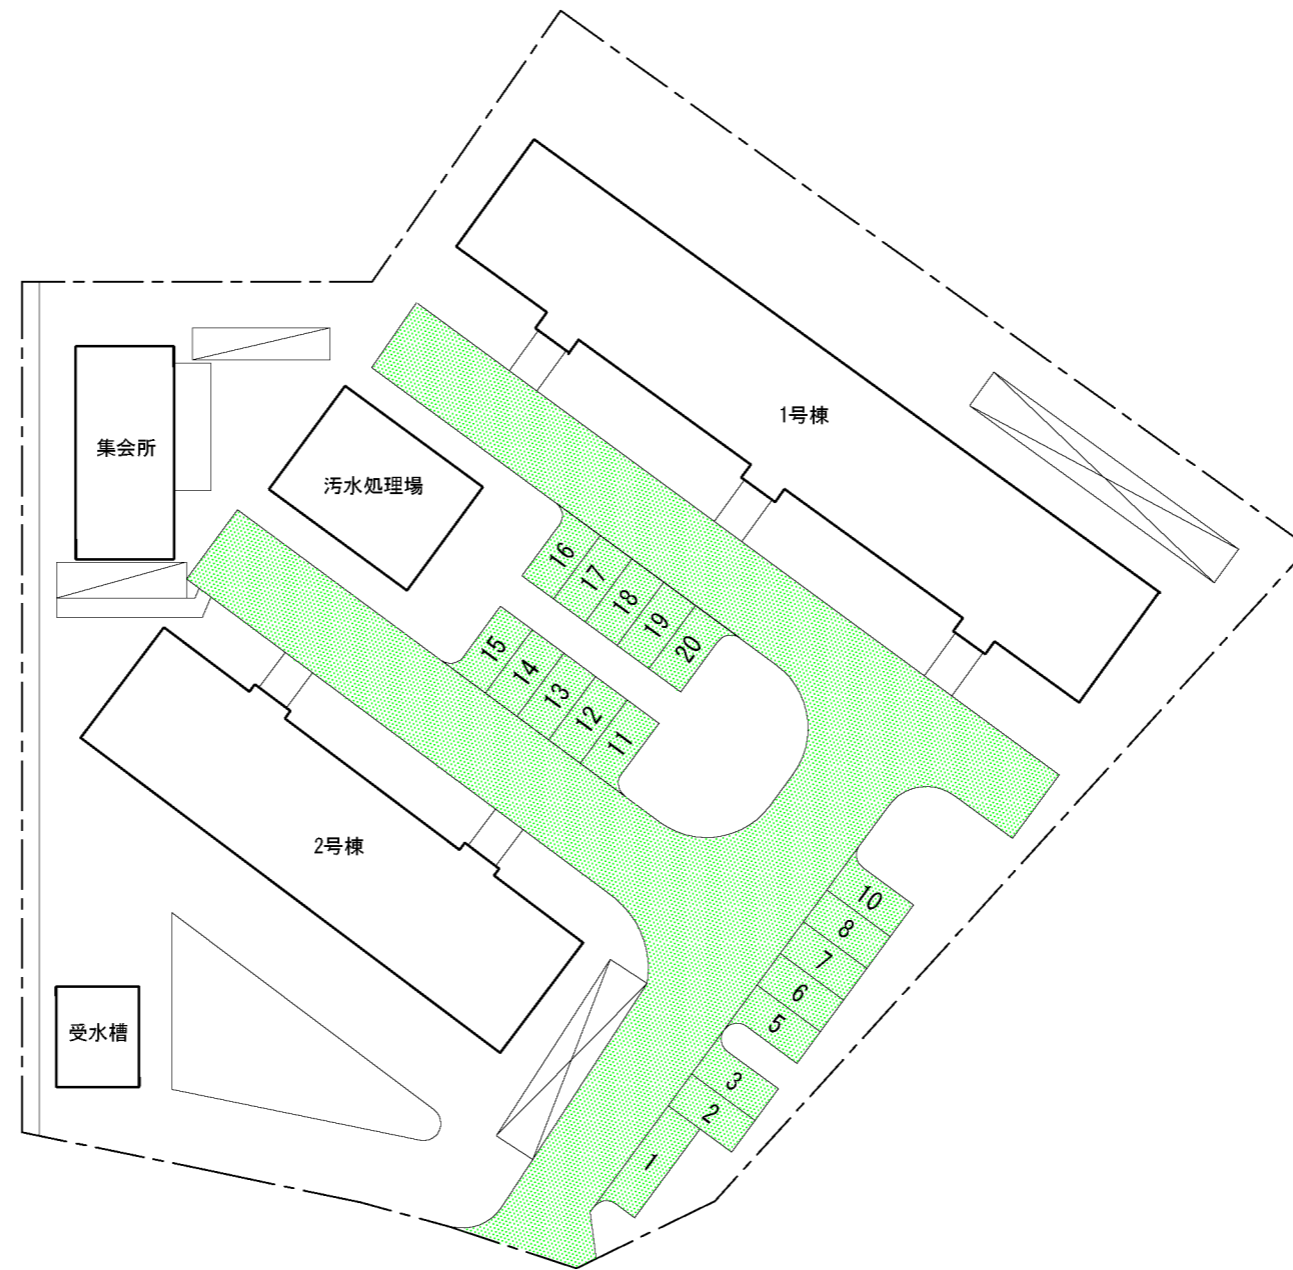

柏原旭ヶ丘住宅駐車場管理業務(中・河内地区)

凡 例	
	管理区画

※駐車場施設概要図は参考図であるため、各業務を実施するにあたっては、現地の状況に基づき行うこと。

5102 柏原旭ヶ丘
所在地 松原市旭ヶ丘3丁目
交通 徒歩15分→河内国分駅(近鉄大阪線)

旭ヶ丘(3)
旭ヶ丘3丁目

大阪教育大駅前
大阪教育大駅前中

大阪教育大学
柏原キャンパス