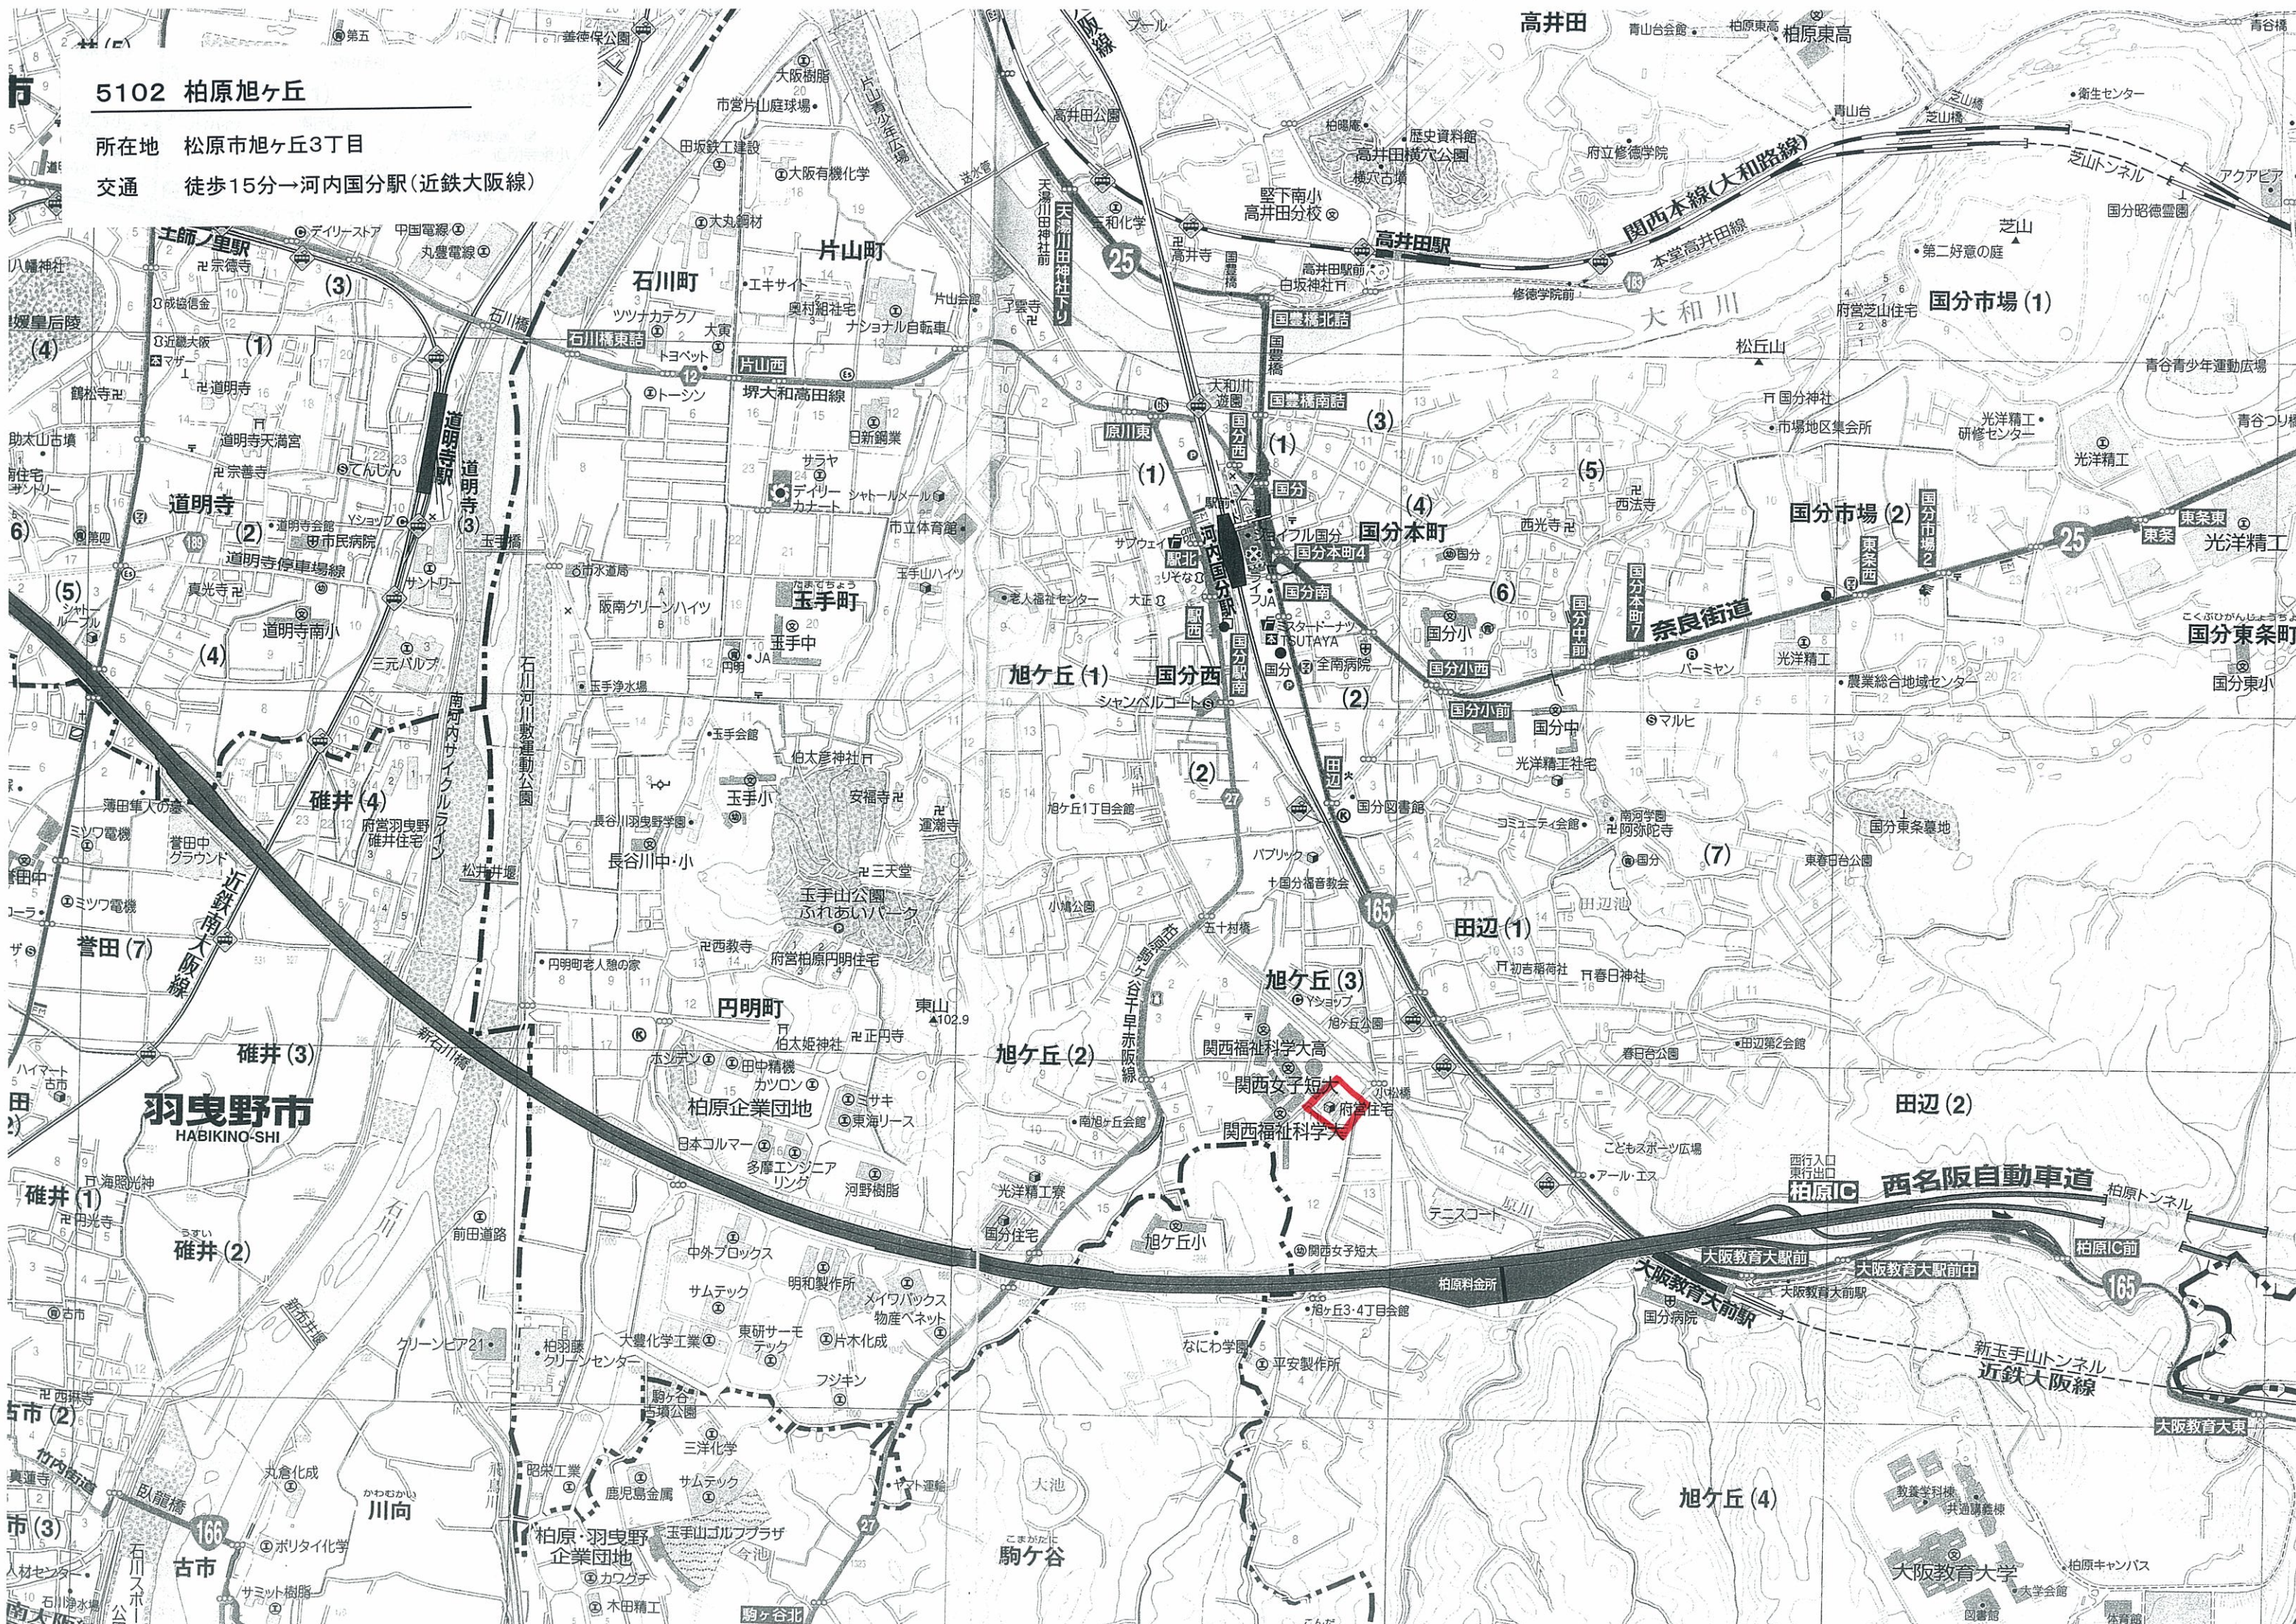

柏原旭ヶ丘住宅駐車場管理業務(中・河内地区)

凡 例	
	管理区画

※駐車場施設概要図は参考図であるため、各業務を実施するにあたっては、現地の状況に基づき行うこと。

5102 柏原旭ヶ丘
所在地 松原市旭ヶ丘3丁目
交通 徒歩15分→河内国分駅(近鉄大阪線)

旭ヶ丘(3)
旭ヶ丘3丁目

大阪教育大駅前
大阪教育大駅前中

大阪教育大学
柏原キャンパス