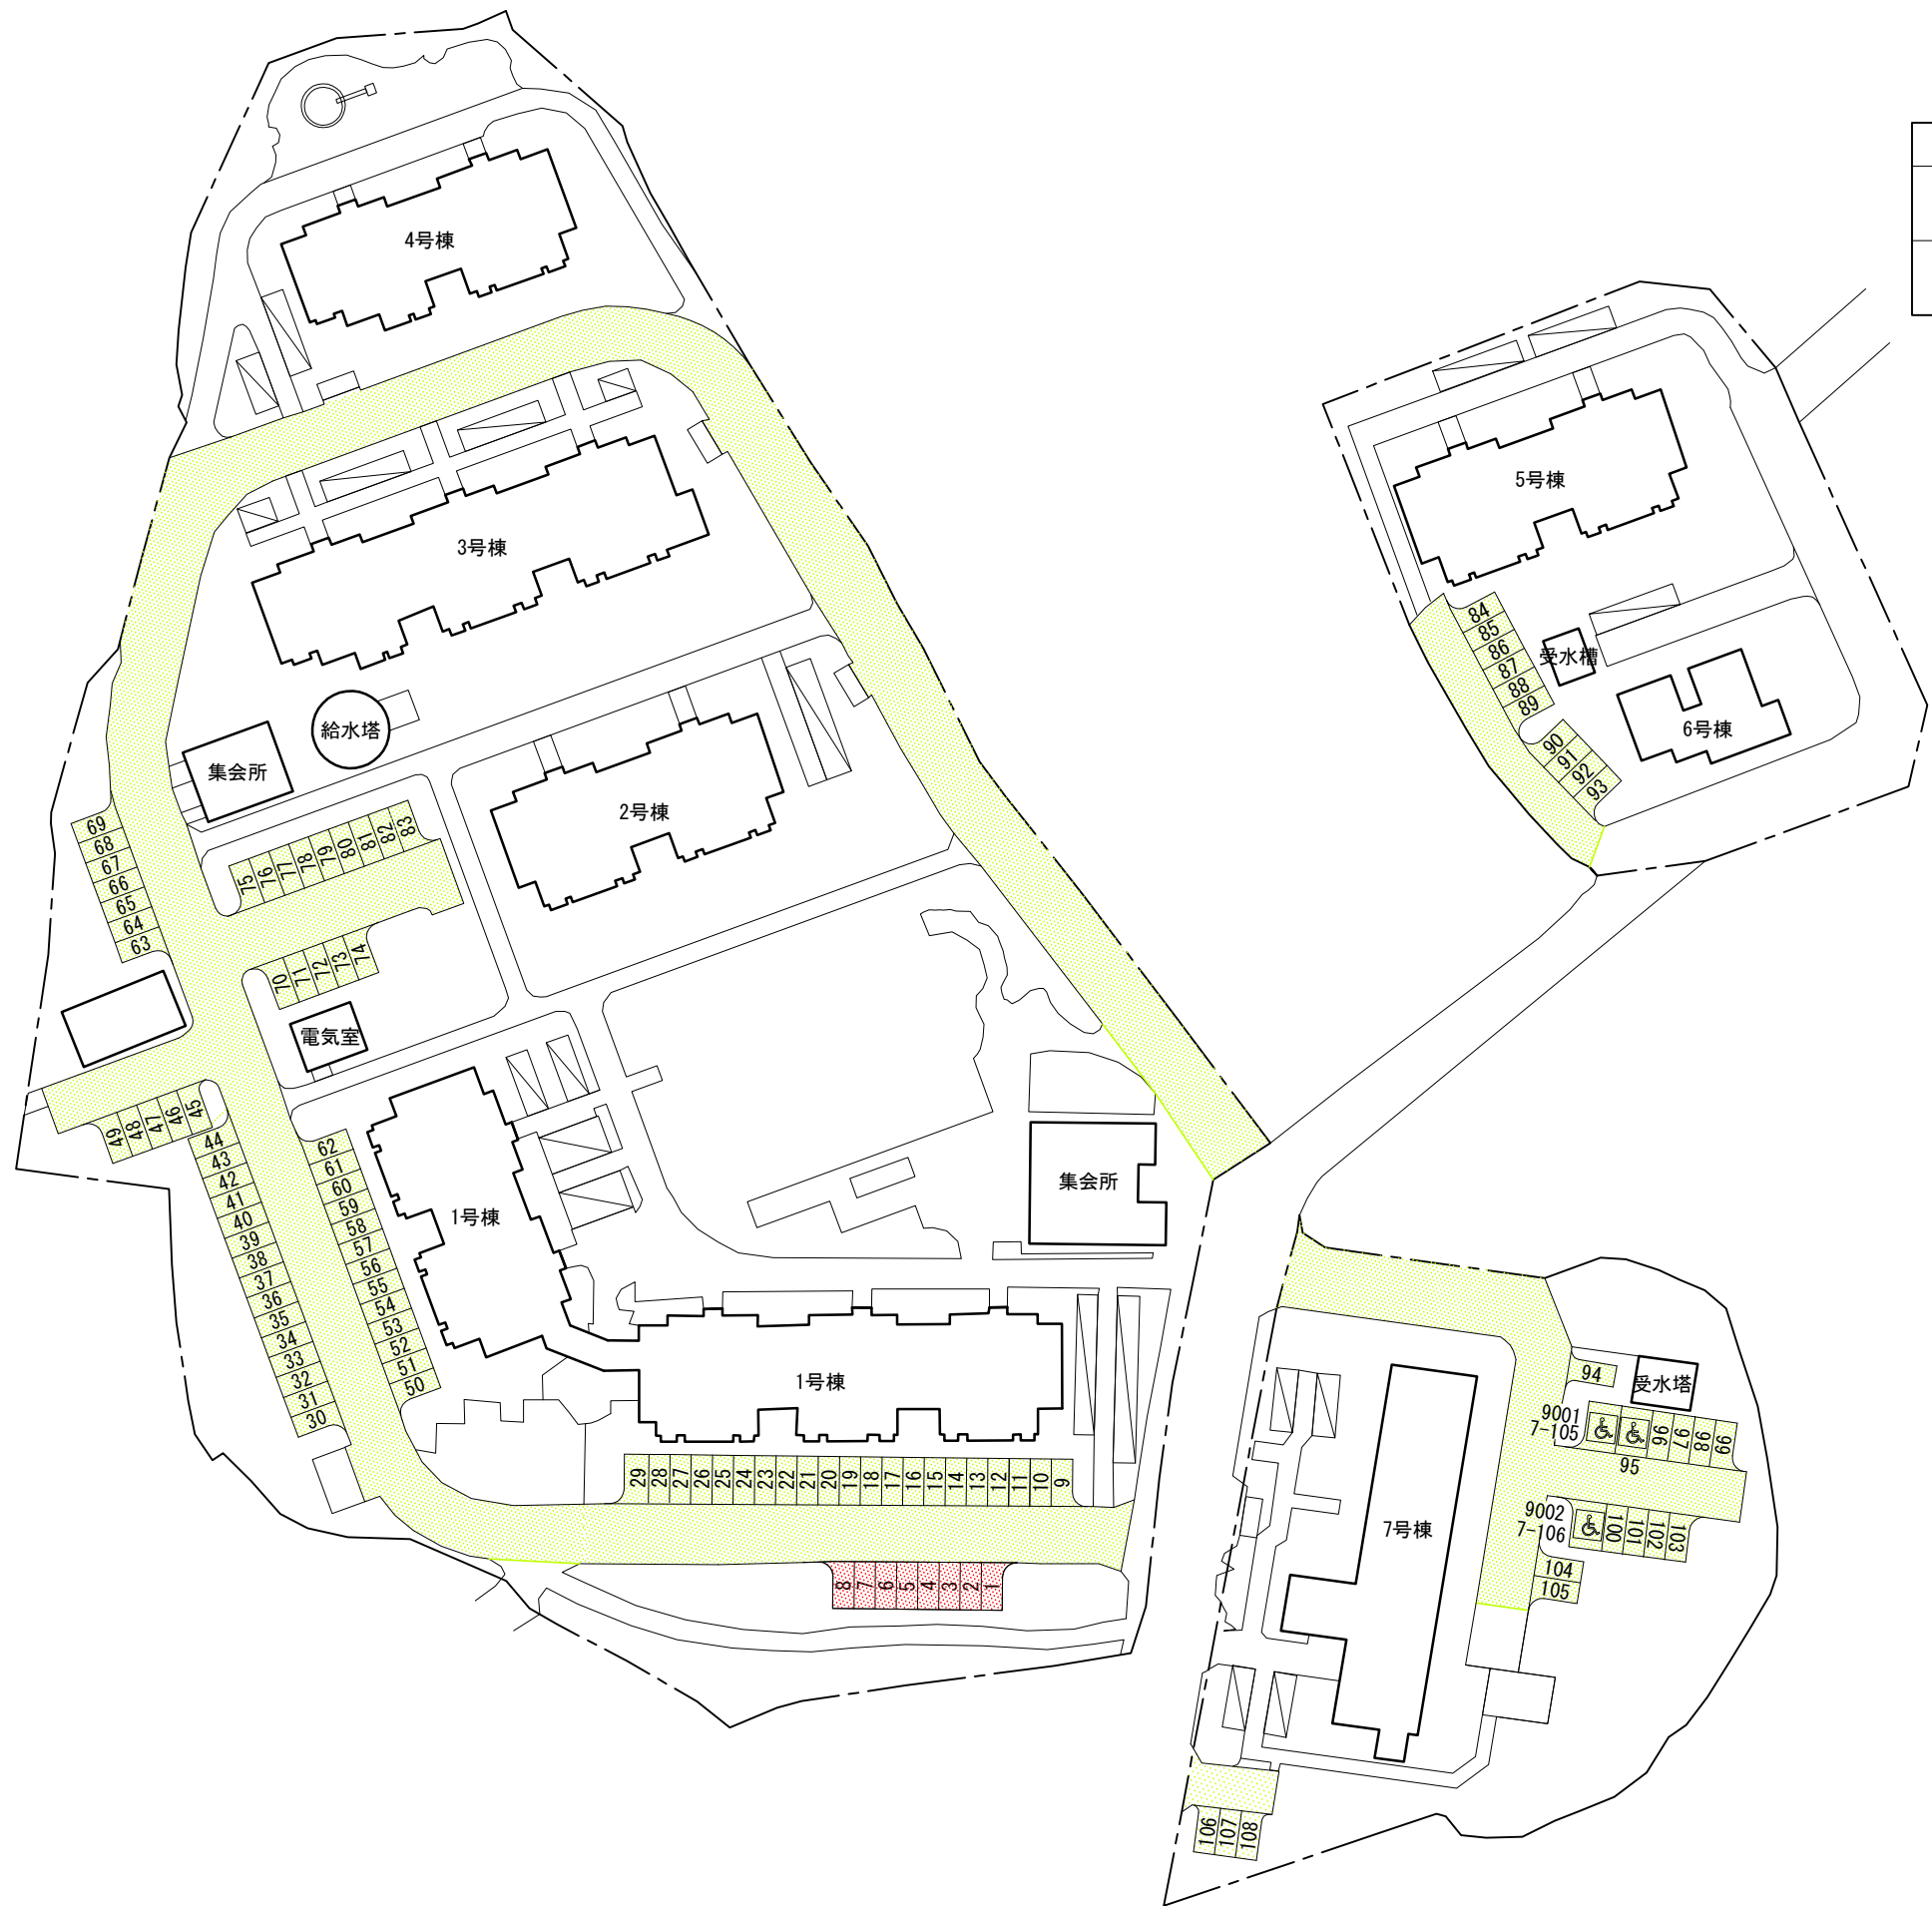

羽曳野高鷲住宅駐車場管理業務(中・河内地区)

凡 例	
	管理区画
	CP区画

※駐車場施設概要図は参考図であるため、各業務を実施するにあたっては、現地の状況に基づき行うこと。

5208 羽曳野高鷲

所在地 羽曳野市高鷲4・5丁目

交通 徒歩15分→藤井寺駅(近鉄南大阪線)