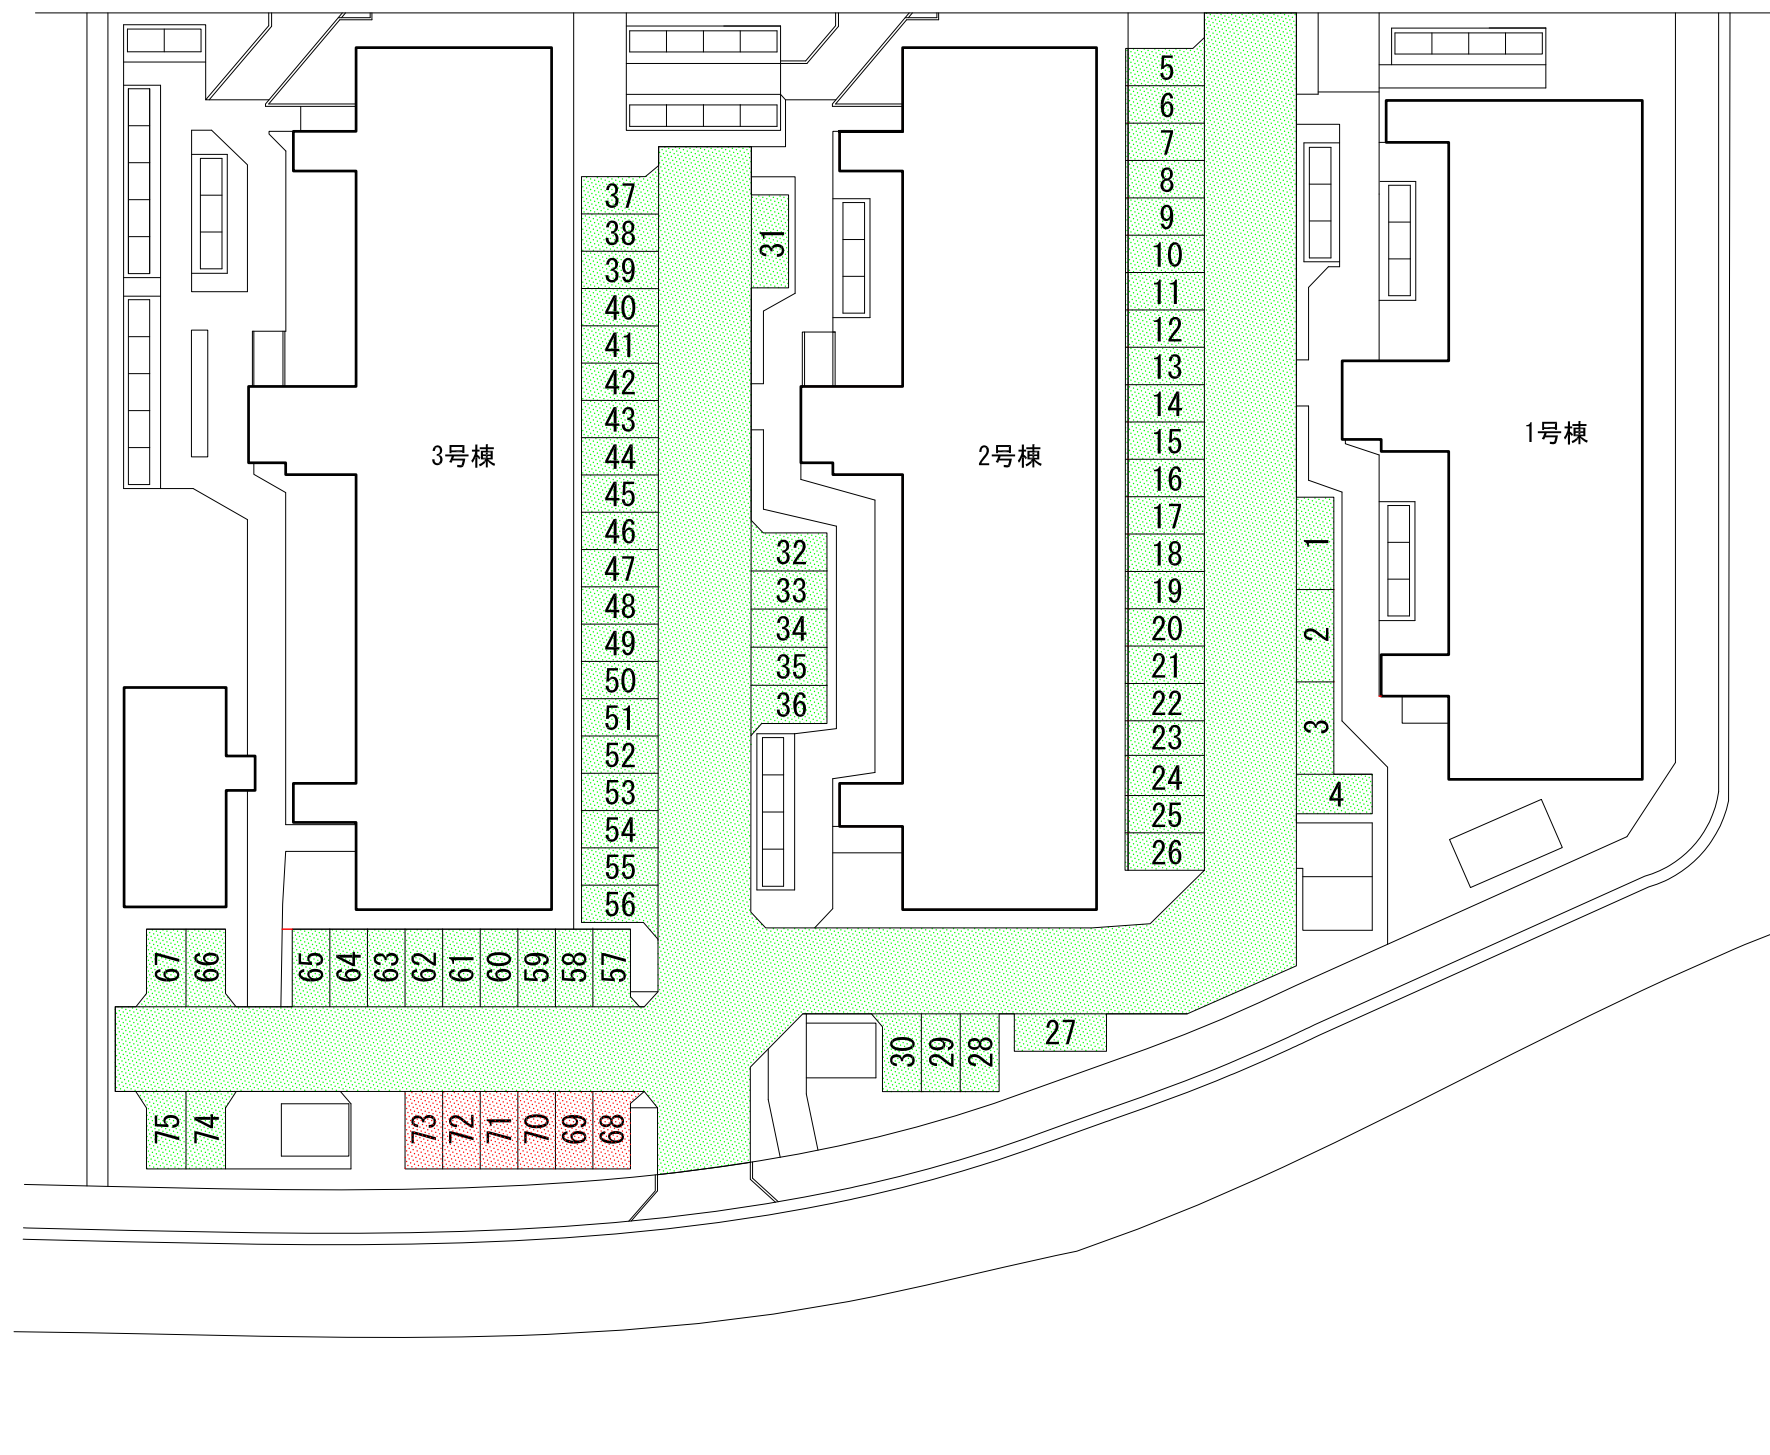

羽曳野古市住宅駐車場(1/2)管理業務(中・河内地区)

凡 例	
	管理区画
	CP区画

※駐車場施設概要図は参考図であるため、各業務を実施するにあたっては、現地の状況に基づき行うこと。

羽曳野古市住宅駐車場(2/2)管理業務(中・河内地区)

凡 例	
	管理区画
	CP区画

※駐車場施設概要図は参考図であるため、各業務を実施するにあたっては、現地の状況に基づき行うこと。