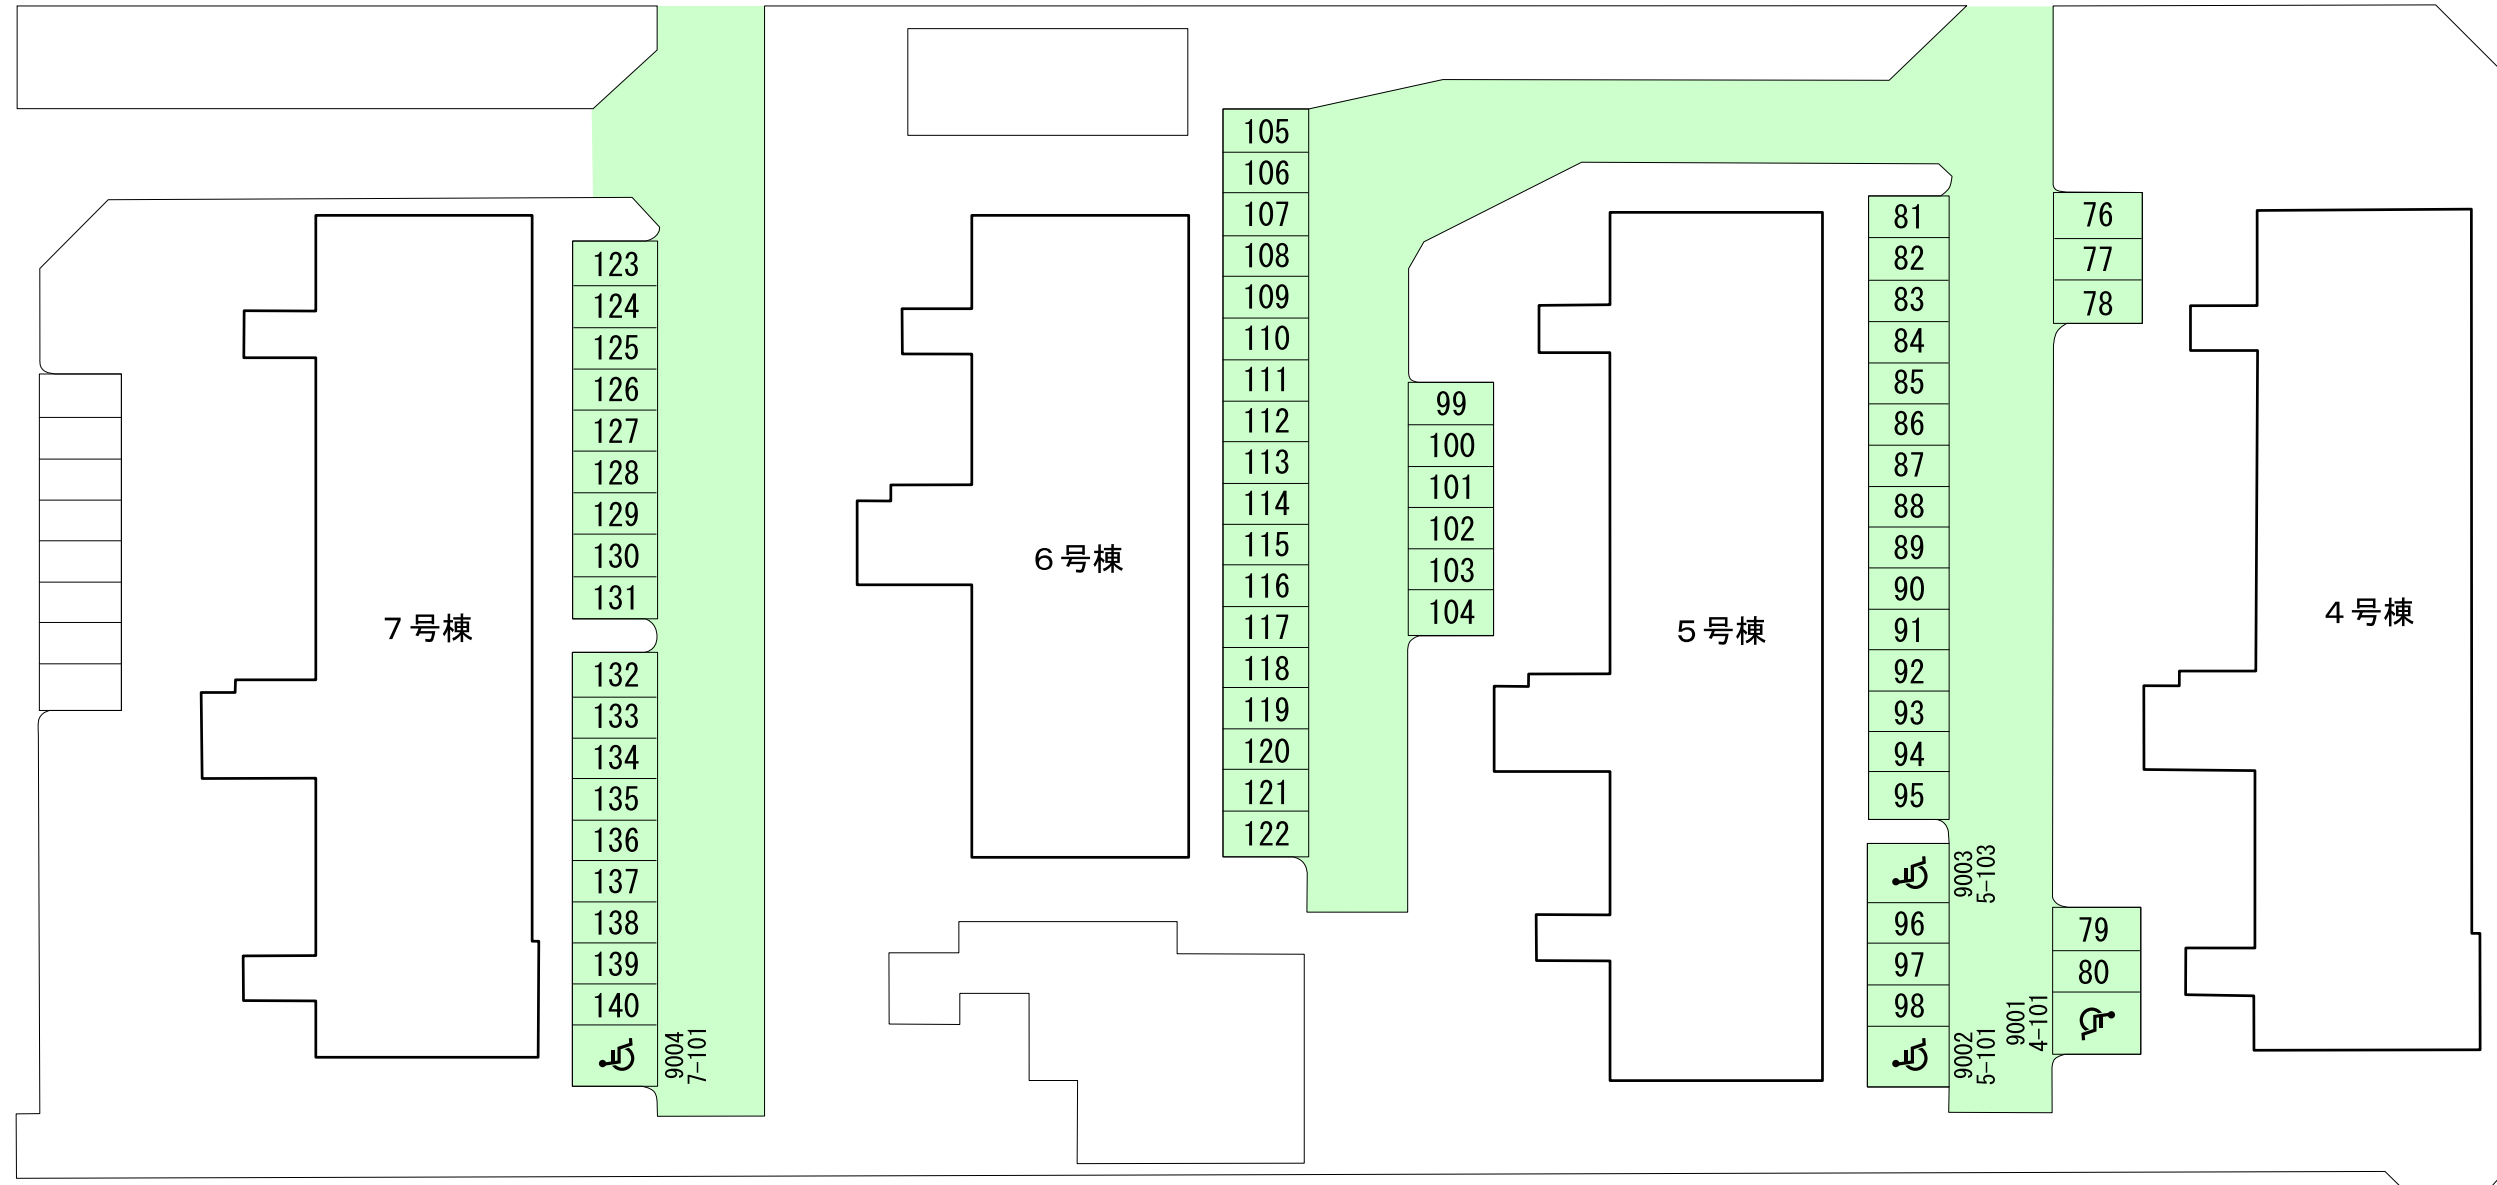

羽曳野古市住宅駐車場(1/2)管理業務(中・河内地区)

凡 例	
	管理区画
	CP区画

※駐車場施設概要図は参考図であるため、各業務を実施するにあたっては、現地の状況に基づき行うこと。

羽曳野古市住宅駐車場(2/2)管理業務(中・河内地区)

凡 例	
	管理区画
	CP区画

※駐車場施設概要図は参考図であるため、各業務を実施するにあたっては、現地の状況に基づき行うこと。