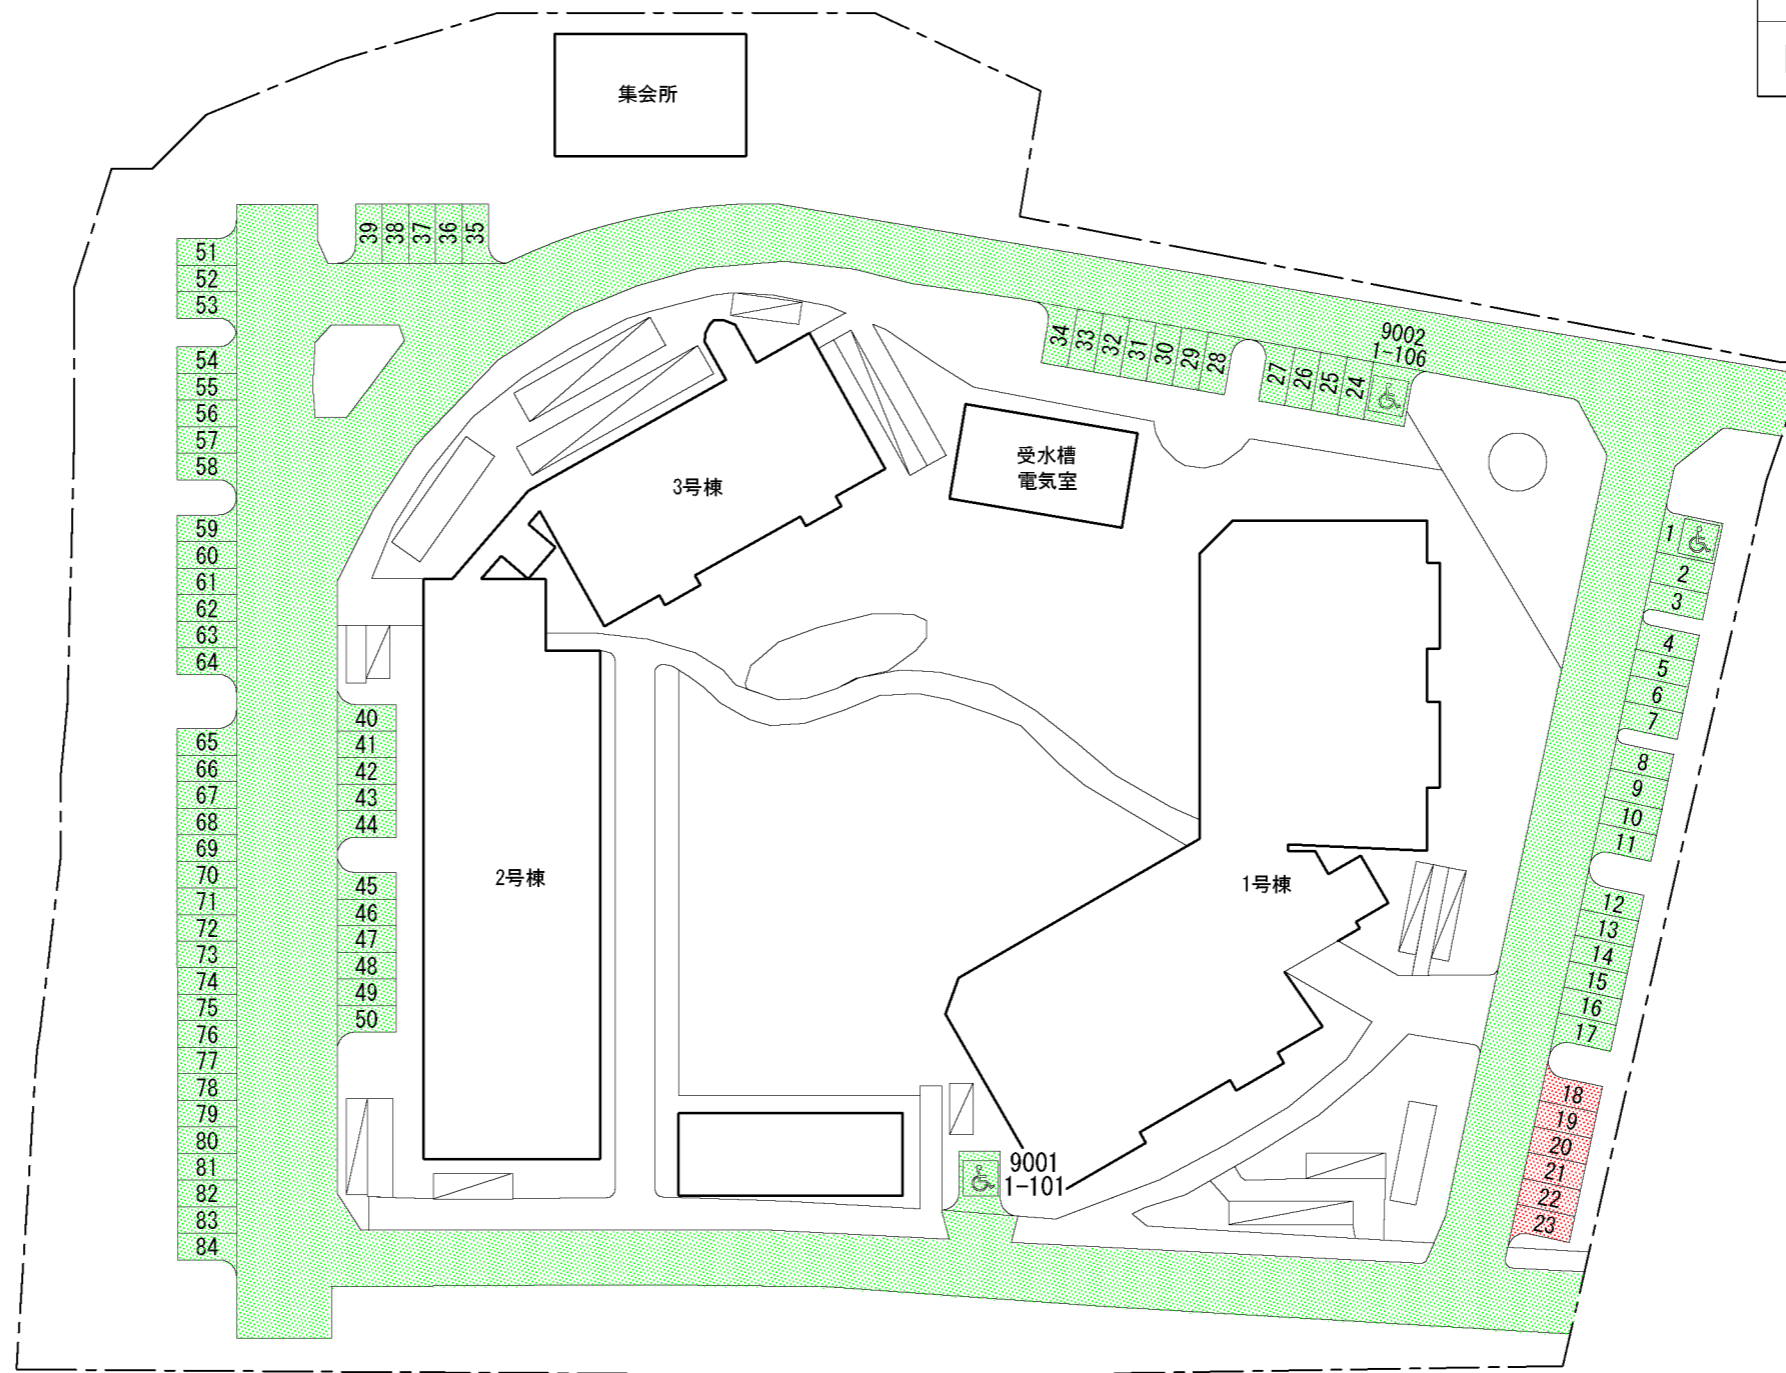

藤井寺小山西住宅駐車場管理業務(中・河内地区)

凡 例	
	管理区画
	CP区画

※駐車場施設概要図は参考図であるため、各業務を実施するにあたっては、現地の状況に基づき行うこと。

5607 藤井寺小山西

所在地 藤井寺市小山西2丁目

交通 徒歩13分→藤井寺駅(近鉄南大阪線)