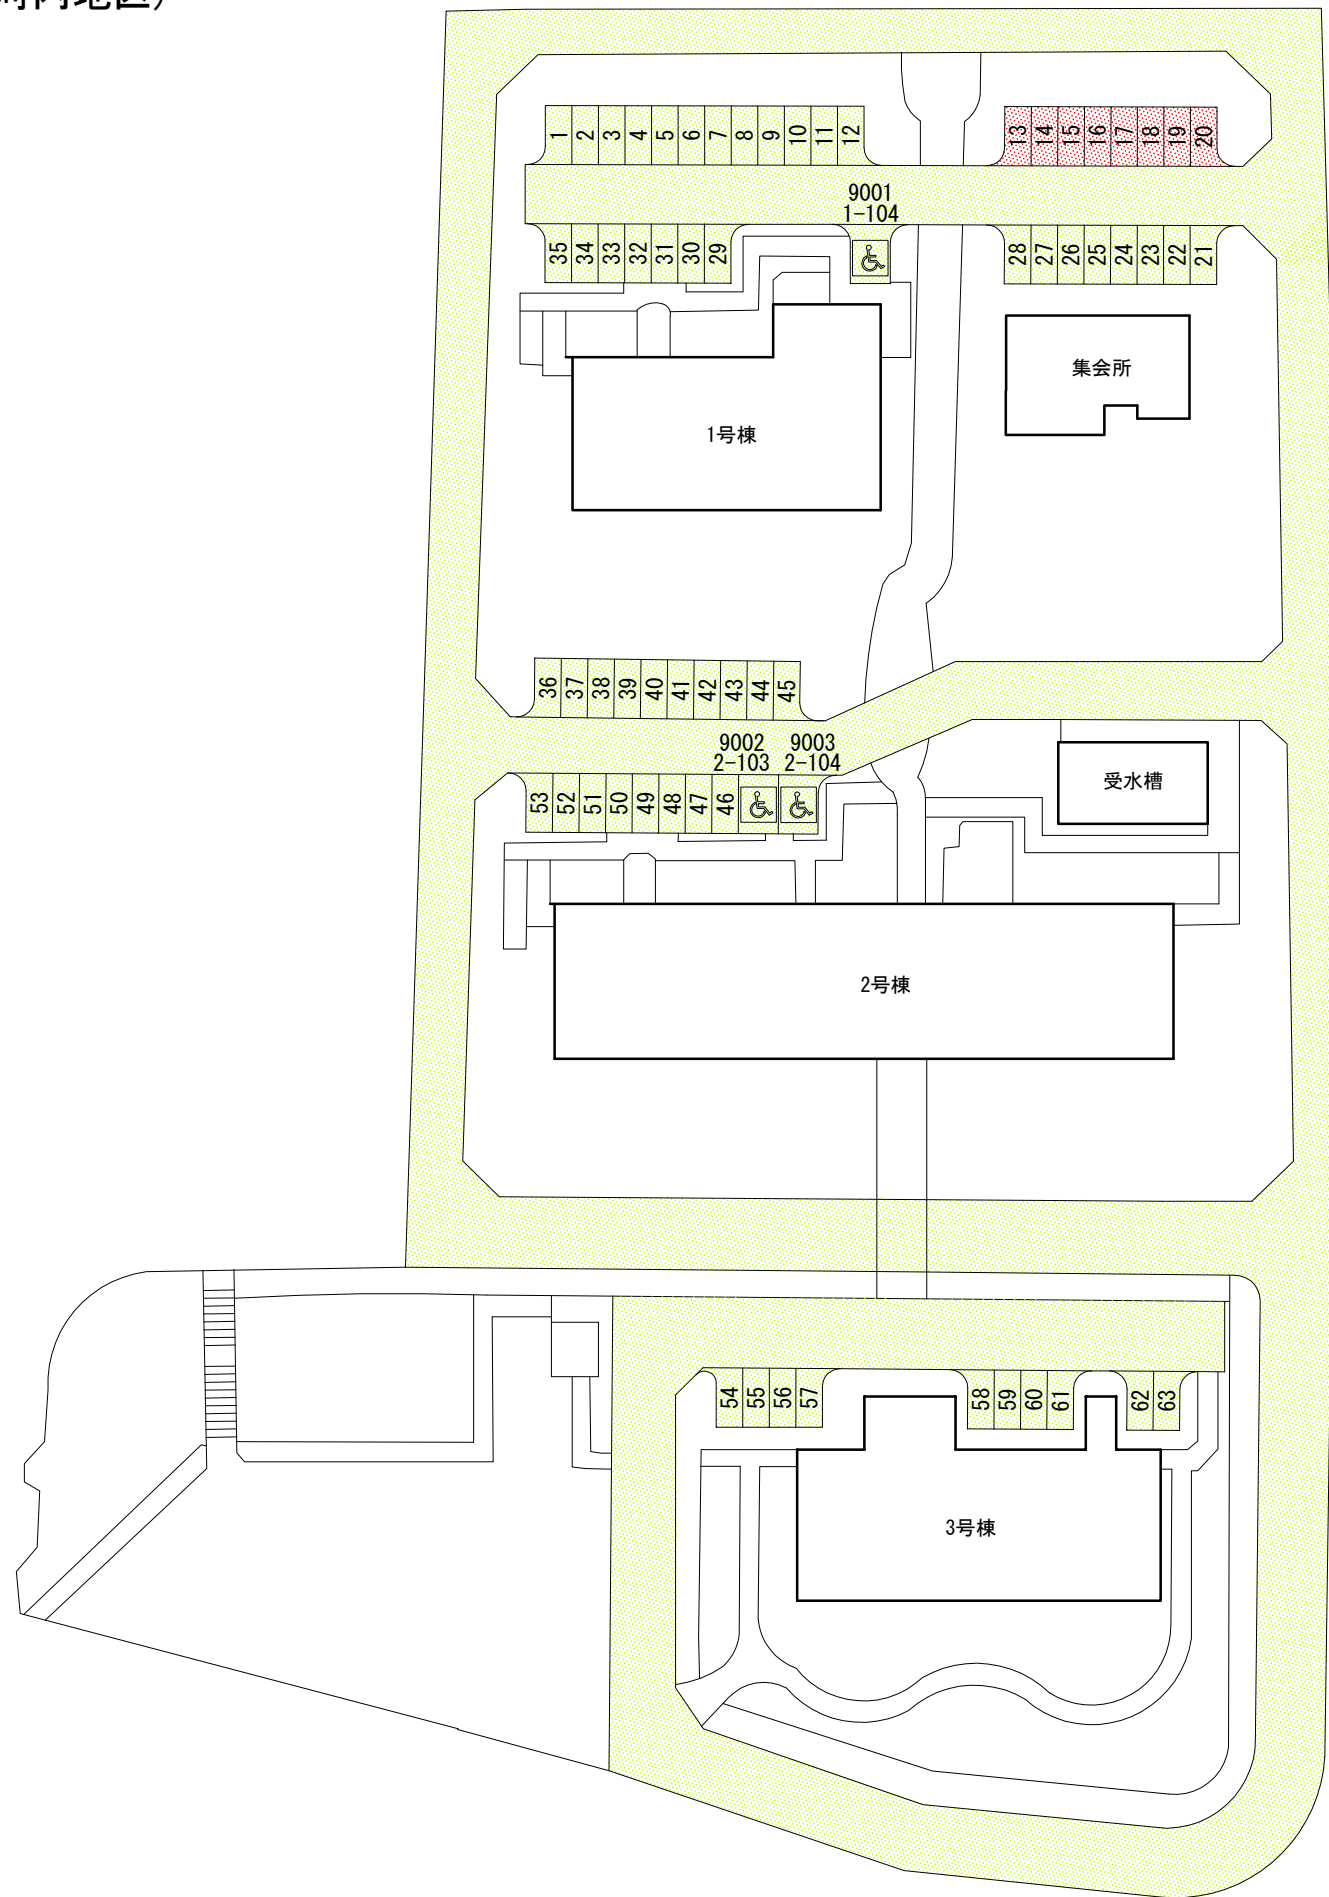

藤井寺川北住宅駐車場管理業務(中・河内地区)

凡 例	
	管理区画
	CP区画

※駐車場施設概要図は参考図であるため、各業務を実施するにあたっては、現地の状況に基づき行うこと。

5608 藤井寺川北

所在地 藤井寺市川北3丁目

交通 徒歩12分→柏原駅(JR大和路線)