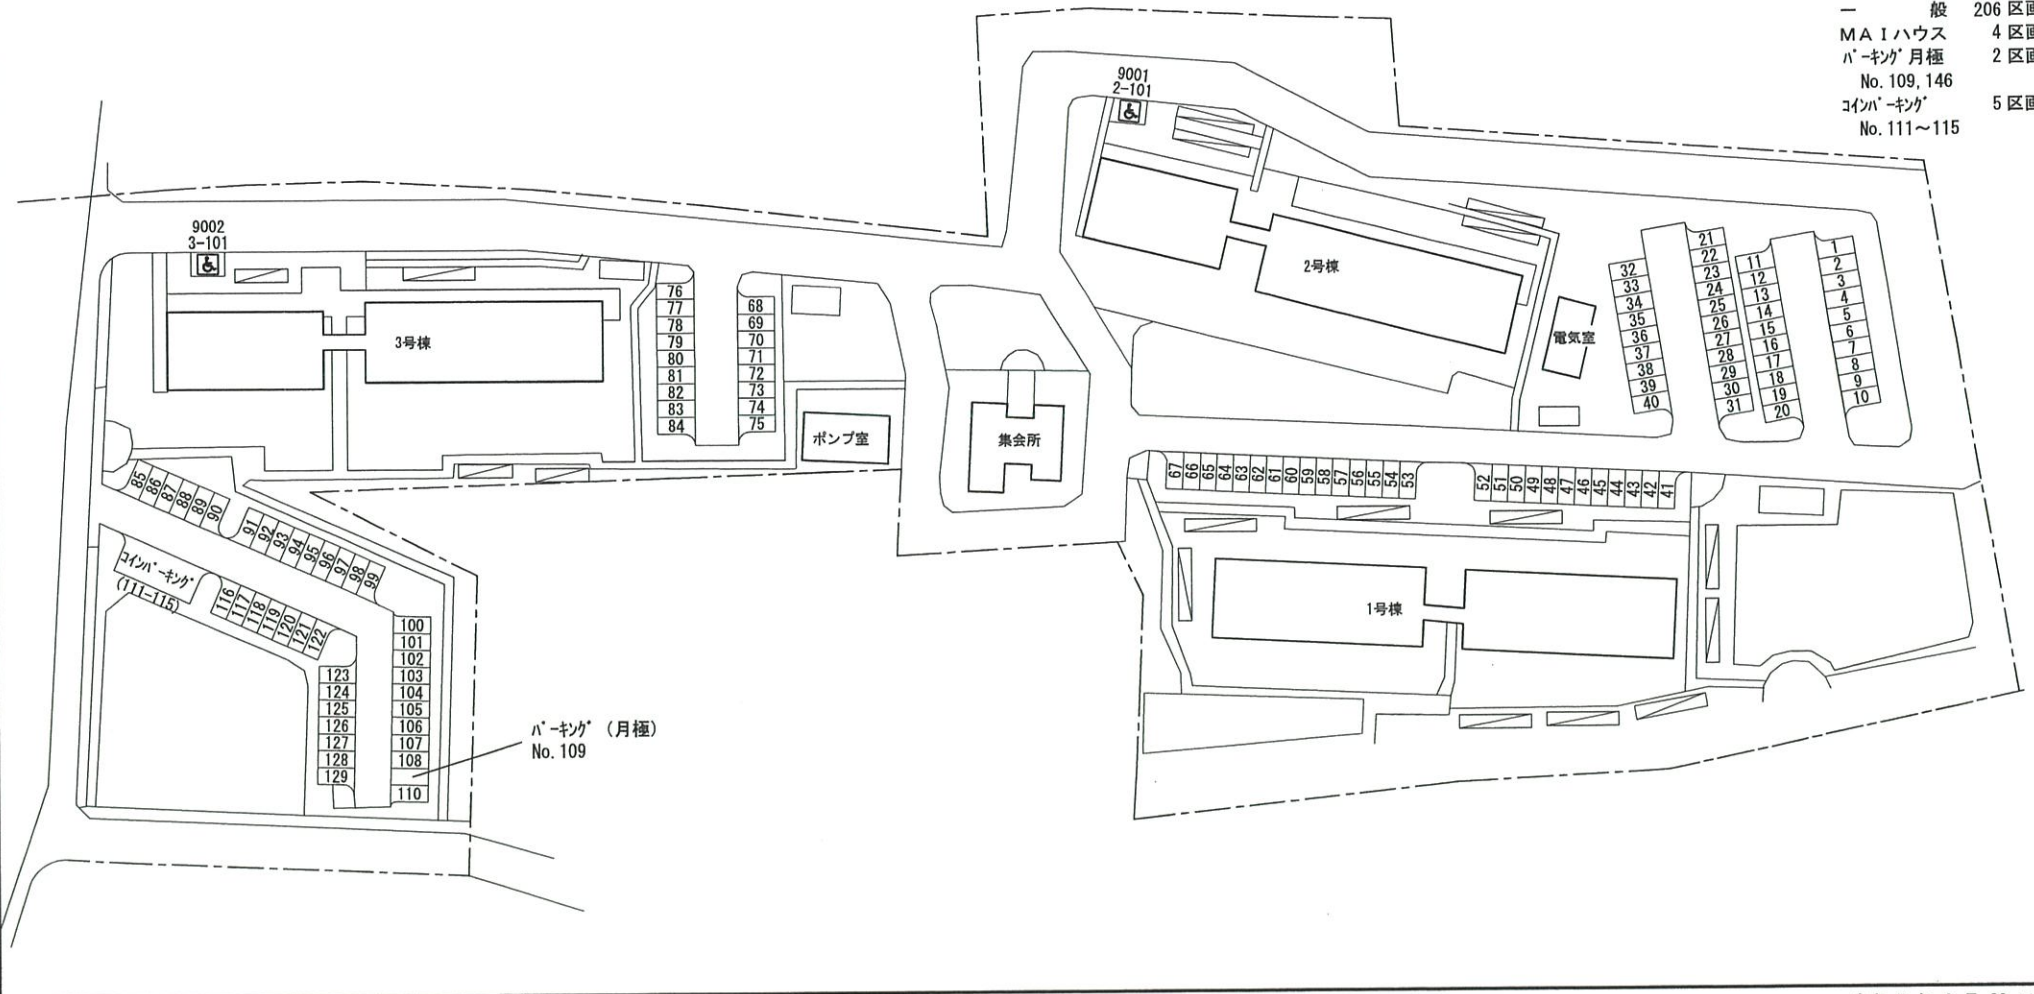

住宅名	羽曳野碓井住宅(1/2)
住宅コード	5210
総区画数	217区画
管理区画数	212区画
区画面積	5.0m × 2.3m

一般	206区画
MA1ハウス	4区画
パ-キング月極 No. 109, 146	2区画
コインパ-キング No. 111~115	5区画

住宅名
羽曳野碓井住宅(2/2)
住宅コード
5210
総区画数
217区画
管理区画数
212区画
区画面積
5.0m × 2.3m

- 一般 206区画
- MA Iハウス 4区画
- ハーフキング 月極 2区画  
No. 109, 146
- コインパーキング 5区画  
No. 111~115

5210 羽曳野碓井

所在地 羽曳野市碓井4丁目

交通 徒歩8分→道明寺駅(近鉄南大阪線)