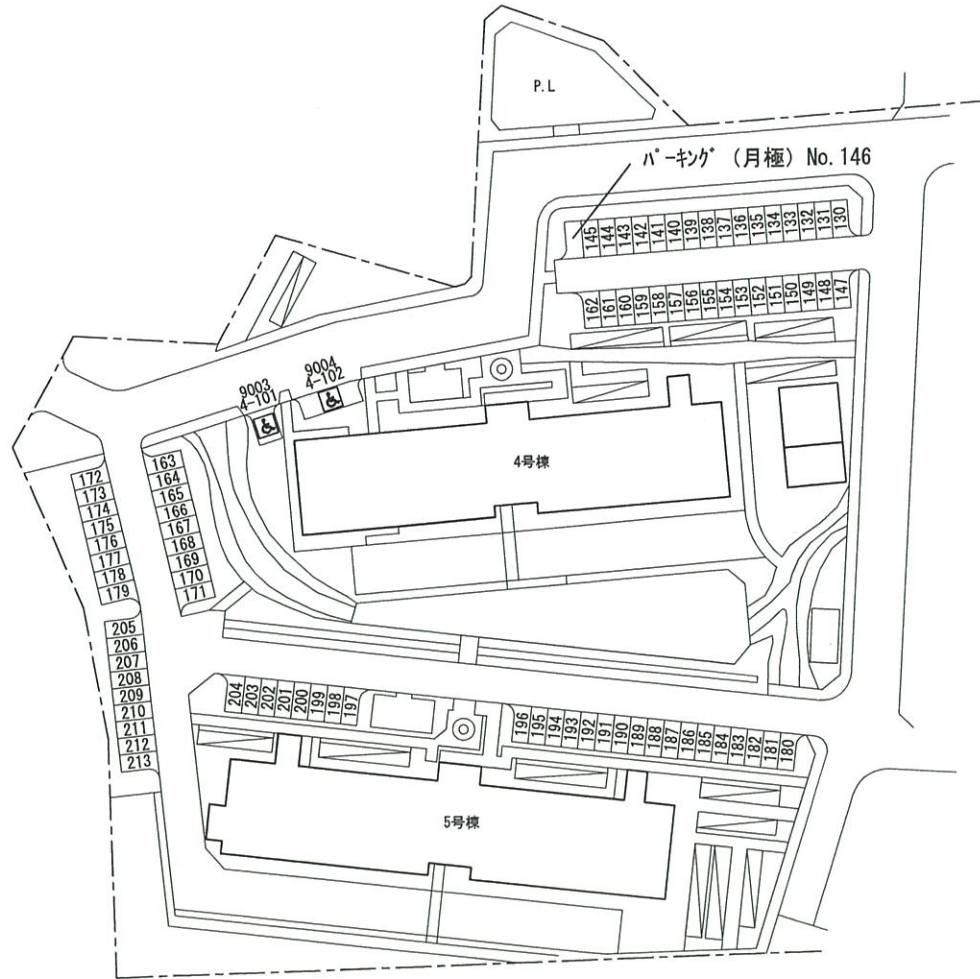

住宅名	羽曳野碓井住宅(1/2)
住宅コード	5210
総区画数	217区画
管理区画数	212区画
区画面積	5.0m × 2.3m

一般	206区画
MA1ハウス	4区画
パ-キング月極 No. 109, 146	2区画
コインパ-キング No. 111~115	5区画

住宅名
羽曳野碓井住宅(2/2)
住宅コード
5210
総区画数
217区画
管理区画数
212区画
区画面積
5.0m × 2.3m

- 一般 206区画
- MA Iハウス 4区画
- ハーフキング 月極 2区画  
No. 109, 146
- コインパーキング 5区画  
No. 111~115

5210 羽曳野碓井

所在地 羽曳野市碓井4丁目

交通 徒歩8分→道明寺駅(近鉄南大阪線)