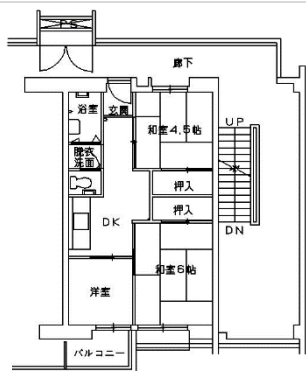

# 3908 守口佐太中

所在地	守口市佐太中町4丁目
交通機関	地下鉄谷町線大日駅 → 京阪バス地下鉄大日南口→佐太二番
小学校	佐太小学校
中学校	庭窪中学校

管理戸数	305戸	経営開始	S46年度
構造	高層（14階、11階、7階） EV停止階1、4、7、10、13階	間取り	2K、2DK
特別設計			

## 間取り例

※必ずしも例のような間取りになっているとは限りません。

2K

2DK