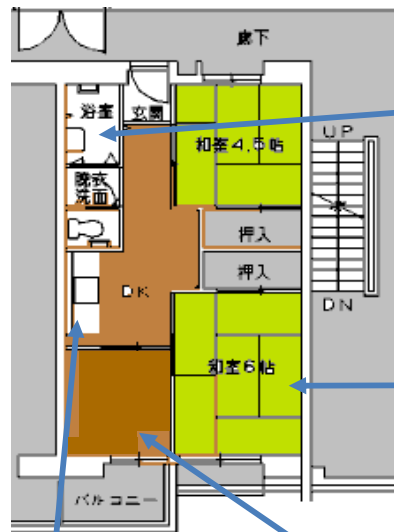

【間取図例】

※必ずしも例のような間取りになっているとは限りません。

2K

専用面積 / 42.43㎡

バルコニー面積 / 3.92㎡

浴槽: リース可能

2DK

専用面積 / 39.66㎡

バルコニー面積 / 3.73㎡