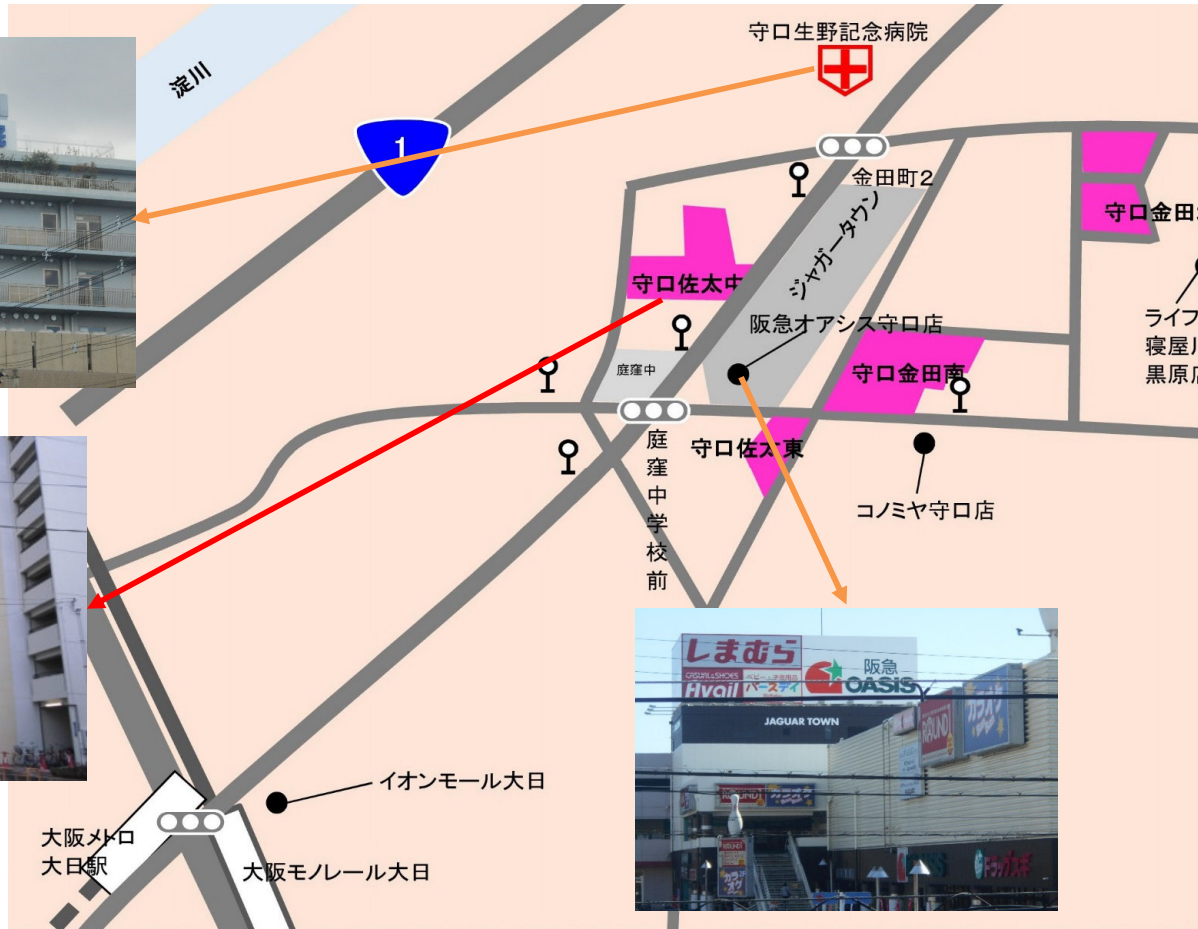

3908 守口佐太中

〒570-0002 大阪府守口市佐太中町4丁目3-×-×××

- 交通 徒歩(16分)1.3km 谷町線大日駅
(乗車4分)地下鉄谷町線大日駅→京阪バス佐太二番(徒歩3分)
- 買物 ジャガータウン・阪急オアシス守口店、コノミヤ守口店
- 校区 佐太小学校(400m)／庭窪中学校(800m)
- 保/幼 私)認定こども園梶らいこうじ学園(20m)、私)ホッポ保育園(300m)
- その他 守口生野記念病院、関西みらい銀行 金田支店、守口佐太郵便局

【間取図例】

※必ずしも例のような間取りになっているとは限りません。

2K

専用面積 / 42.43㎡

バルコニー面積 / 3.92㎡

浴槽: リース可能

2DK

専用面積 / 39.66㎡