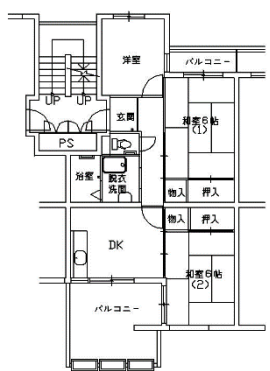

3913 守口八雲北

所在地	守口市八雲北町2丁目
交通機関	地下鉄谷町線守口駅 →京阪バス地下鉄守口→八番
小学校	下島小学校
中学校	八雲中学校

管理戸数	254戸	経営開始	S59, 61, 62年度
構造	中層(5階)	間取り	3DK、4DK
特別設計	車いす改善、MAIハウス		

間取り例
 ※必ずしも例のような間取りになっているとは限りません。

3DK

3DK