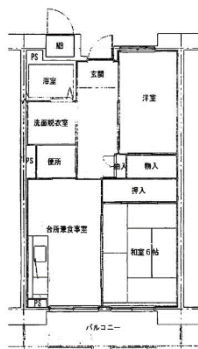

梶中学校

管理戸数

100戸

経営開始

H14年度

構造

高層（10階）
EV各階停止

間取り

2DK、3DK、3LDK、4DK

特別設計

間取り例

※必ずしも例のような間取りになっているとは限りません。

2DK

3DK