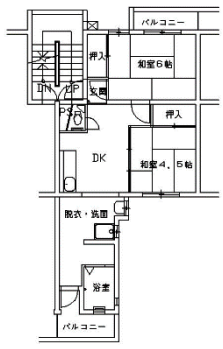

4009 村野

所在地	枚方市村野南町
交通機関	徒歩6分→郡津ー京阪 交野線
小学校	川越小学校
中学校	東香里中学校

管理戸数	1100戸	経営開始	S43年度
構造	中層（5階） 中層エレベーター設置	間取り	2DK、3K、3DK
特別設計	車いす改善		

間取り例
 ※必ずしも例のような間取りになっているとは限りません。

2DK

3DK