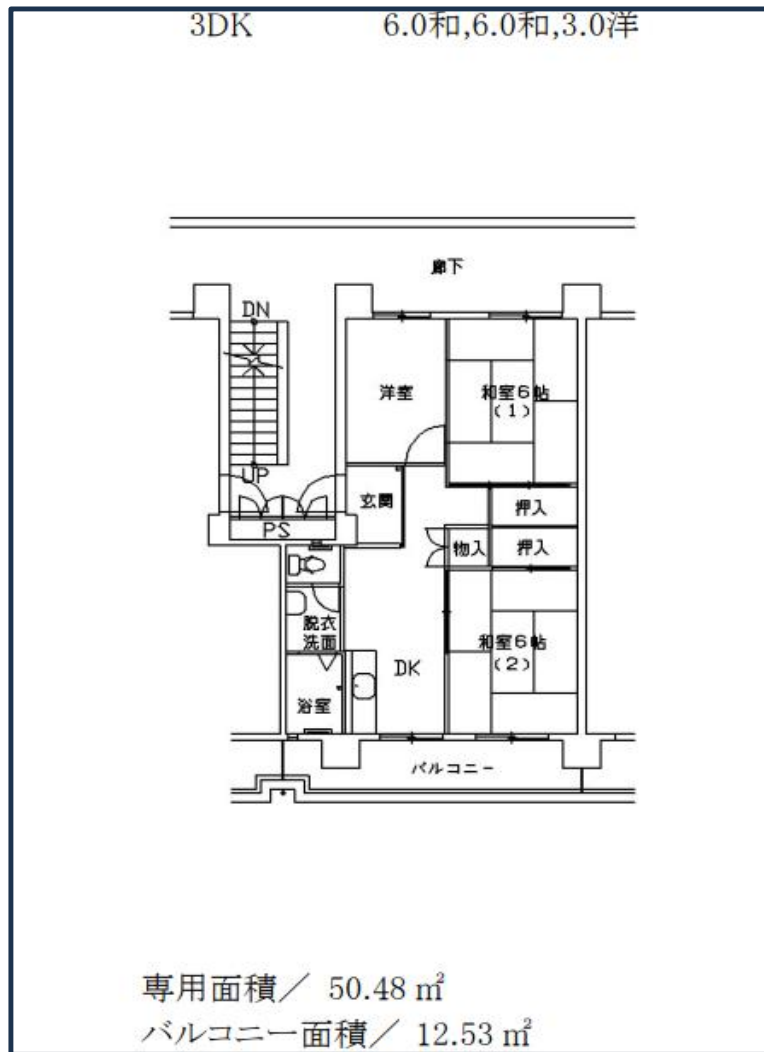

# 4210 八尾北久宝寺

## 外観

住宅名	八尾北久宝寺住宅
所在地	〒581-0071 八尾市北久宝寺2丁目1-X-X
最寄り駅	近鉄大阪線 久宝寺口駅
交通機関	近鉄大阪線 久宝寺口駅→徒歩9分
間取り	3DK
種別・構造	SRC 高層層(1~3棟11階)
エレベーター	1,4,7,10階停止
築年月	S50
備考・特記事項	

【間取例】 ※間取りや設備は必ずしも例のようになっているとは限りません

■部屋

■トイレ

■台所

■浴室