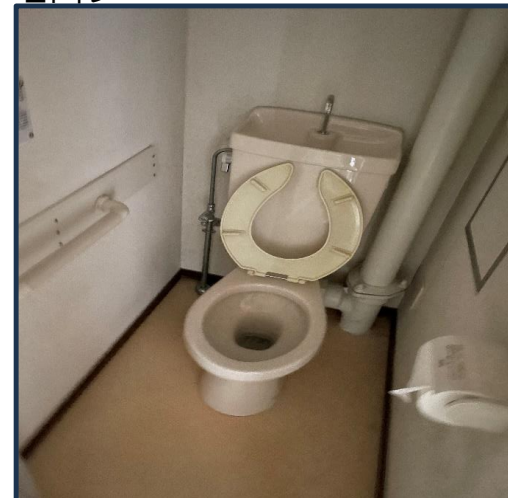

【間取例】 ※間取りや設備は必ずしも例のようになっているとは限りません

1DK 浴槽 6.0和

専用面積 / 43.27 m²

バルコニー面積 / 7.00 m²

■部屋

■トイレ

■台所

■浴室

※浴槽・風呂釜はリースが可能な場合もあります

【間取例】 ※間取りや設備は必ずしも例のようになっているとは限りません

■部屋

■トイレ

■台所

■浴室

※浴槽・風呂釜はリースが可能な場合もあります