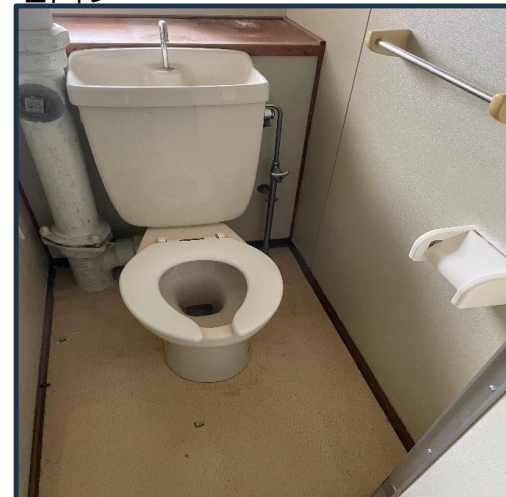

【間取例】 ※間取りや設備は必ずしも例のようになっているとは限りません

1DK 浴槽 6.0和

専用面積 / 43.27 m²

バルコニー面積 / 7.00 m²

■部屋

■トイレ

■台所

■浴室

※浴槽・風呂釜はリースが可能な場合もあります

【間取例】 ※間取りや設備は必ずしも例のようになっているとは限りません

■部屋

■トイレ

■台所

■浴室

※浴槽・風呂釜はリースが可能な場合もあります