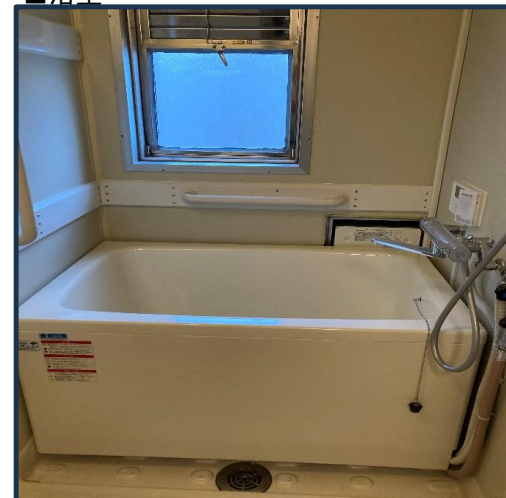

【間取例】 ※間取りや設備は必ずしも例のようになっているとは限りません

1DK 浴槽 6.0和

専用面積 / 43.27 m²

バルコニー面積 / 7.00 m²

■部屋

■トイレ

■台所

■浴室

※浴槽・風呂釜はリースが可能な場合もあります

【間取例】 ※間取りや設備は必ずしも例のようになっているとは限りません

■部屋

■トイレ

■台所

■浴室

※浴槽・風呂釜はリースが可能な場合もあります