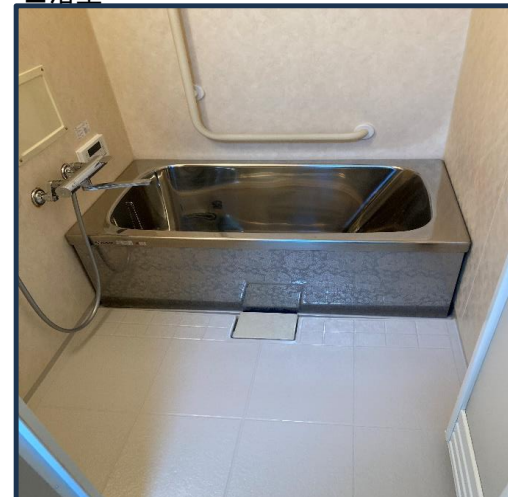

【間取例】 ※間取りや設備は必ずしも例のようになっているとは限りません

1DK 浴槽 6.0和

専用面積 / 43.27 m²

バルコニー面積 / 7.00 m²

■部屋

■トイレ

■台所

■浴室

※浴槽・風呂釜はリースが可能な場合もあります

【間取例】 ※間取りや設備は必ずしも例のようになっているとは限りません

■部屋

■トイレ

■台所

■浴室

※浴槽・風呂釜はリースが可能な場合もあります