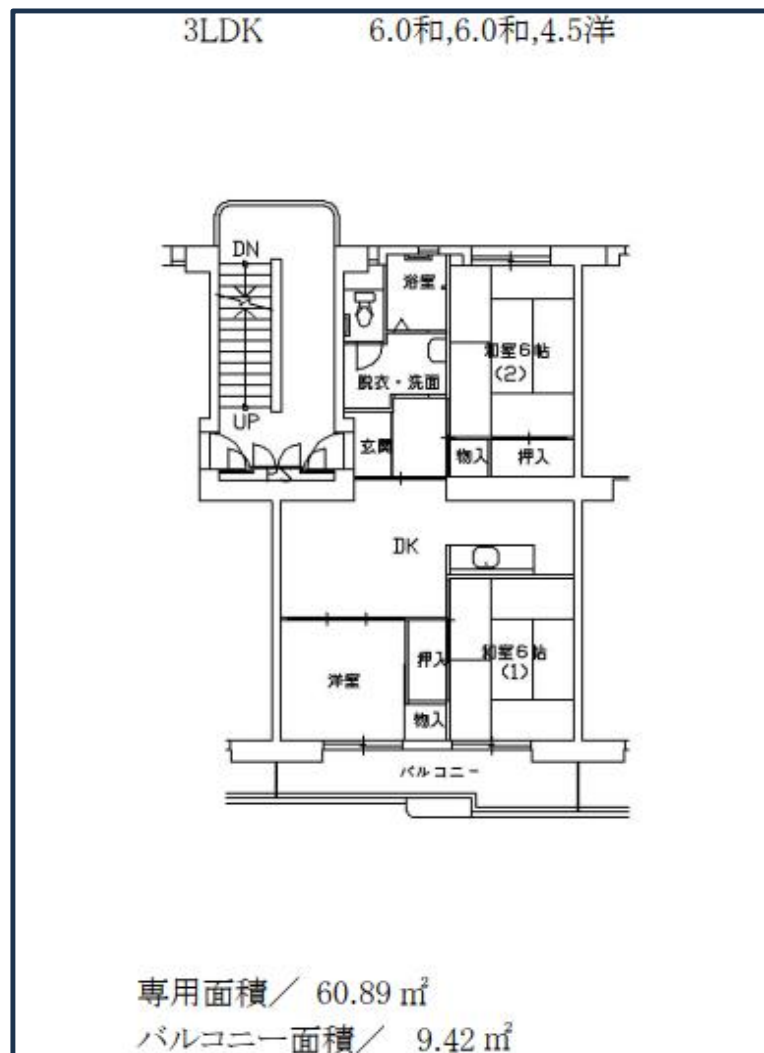

4212 八尾志紀

外観

住宅名	八尾志紀住宅
所在地	〒581-0094 八尾市志紀町西1丁目X-X-X 〒581-0094 八尾市志紀町西2丁目X-X-X 〒581-0094 八尾市志紀町西3丁目X-X-X
最寄り駅	JR関西線 志紀駅
交通機関	JR関西線 志紀駅→徒歩8分
間取り	1DK・2DK・2LDK・3DK・3LDK・4DK
種別・構造	RC 中層(1~2棟4階、8棟5階) 高層(16棟9階、17~18棟8階)
エレベーター	SRC 高層(3~7棟11階、9棟8階)
	1~2, 8棟 無 3~7棟 有(1,4,7,10階停止)
	9棟、16~18棟 有
築年月	S.57,60,63、H.3,12,13年度
備考・特記事項	

【間取例】 ※間取りや設備は必ずしも例のようになっているとは限りません

1DK 浴槽 6.0和

専用面積 / 43.27 m²

バルコニー面積 / 7.00 m²

■部屋

■トイレ

■台所

■浴室

※浴槽・風呂釜はリースが可能な場合もあります

【間取例】 ※間取りや設備は必ずしも例のようになっているとは限りません

■部屋

■トイレ

■台所

■浴室

※浴槽・風呂釜はリースが可能な場合もあります