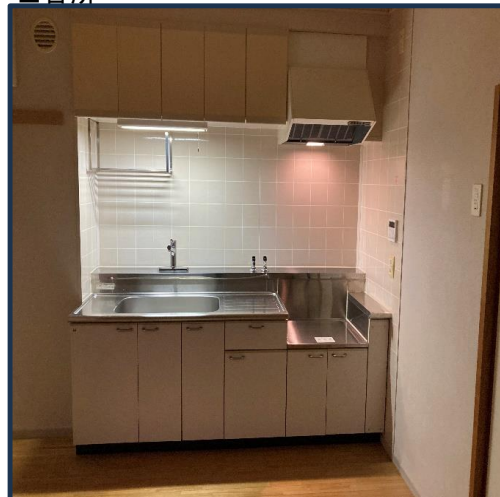

【間取例】 ※間取りや設備は必ずしも例のようになっているとは限りません

1DK 浴槽 6.0和

専用面積 / 43.27 m²

バルコニー面積 / 7.00 m²

■部屋

■トイレ

■台所

■浴室

※浴槽・風呂釜はリースが可能な場合もあります

【間取例】 ※間取りや設備は必ずしも例のようになっているとは限りません

■部屋

■トイレ

■台所

■浴室

※浴槽・風呂釜はリースが可能な場合もあります