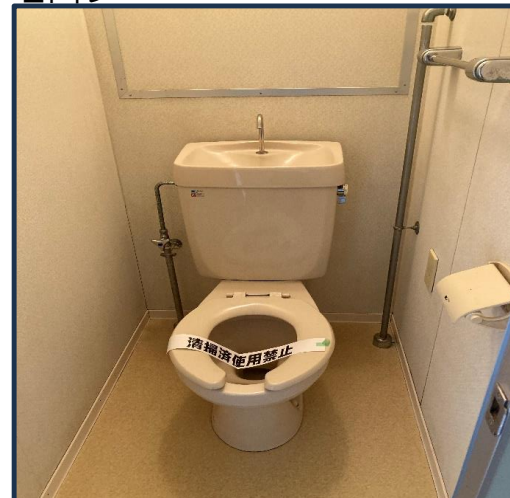

4213 八尾西山本

外観

住宅名	八尾西山本住宅
所在地	〒581-0868 八尾市西山本町1丁目7-X-X
最寄り駅	近鉄大阪線 河内山本駅
交通機関	近鉄大阪線 河内山本駅→徒歩5分
間取り	3DK
種別・構造	RC 中層(1, 3棟4階) 中層(2棟5階)
エレベーター	無
築年月	S.63年度
備考・特記事項	

【間取例】 ※間取りや設備は必ずしも例のようになっているとは限りません

■部屋

■トイレ

■台所

■浴室

※浴槽・風呂釜はリースが可能な場合もあります