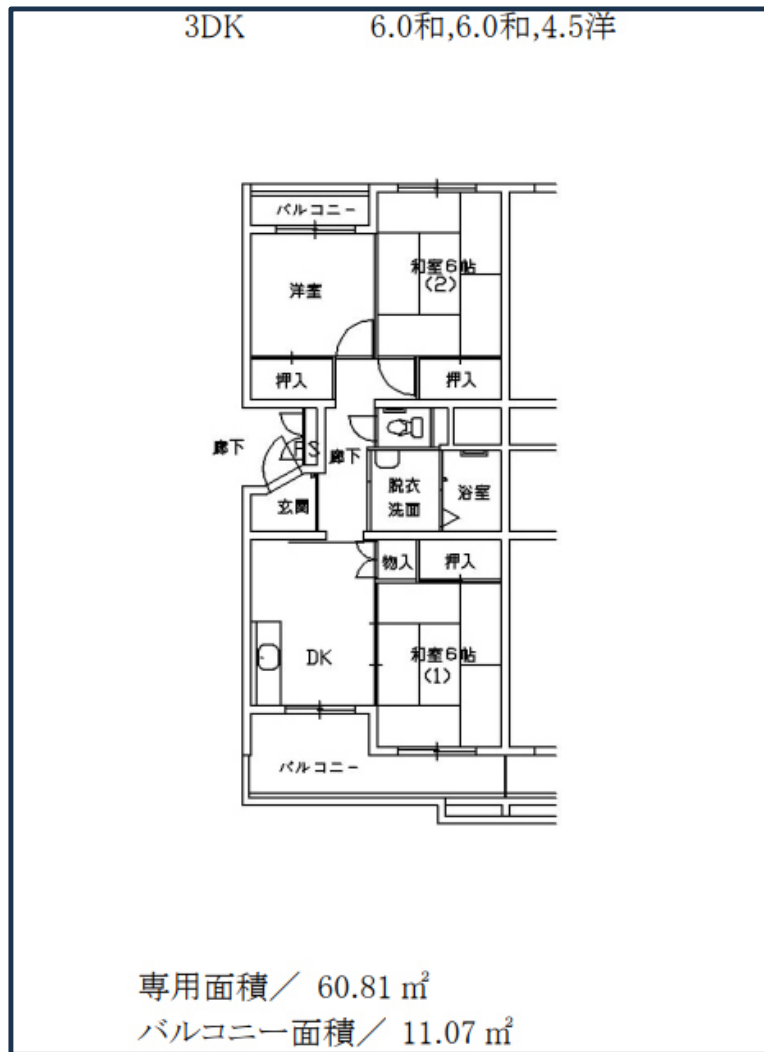

4213 八尾西山本

外観

住宅名	八尾西山本住宅
所在地	〒581-0868 八尾市西山本町1丁目7-X-X
最寄り駅	近鉄大阪線 河内山本駅
交通機関	近鉄大阪線 河内山本駅→徒歩5分
間取り	3DK
種別・構造	RC 中層(1, 3棟4階) 中層(2棟5階)
エレベーター	無
築年月	S.63年度
備考・特記事項	

【間取例】 ※間取りや設備は必ずしも例のようになっているとは限りません

■部屋

■トイレ

■台所

■浴室

※浴槽・風呂釜はリースが可能な場合もあります