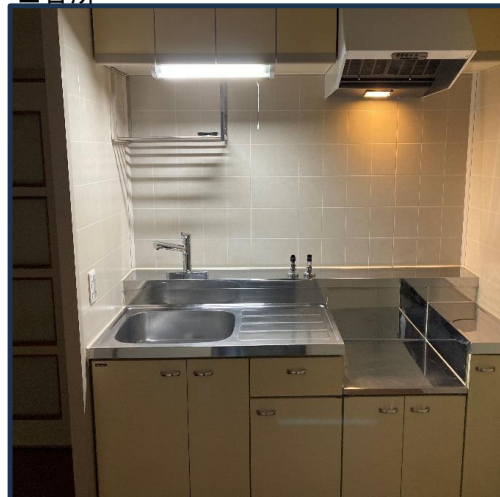

3DK 浴槽 6.0和,4.5和,4.5洋

専用面積 / 64.75 m²

バルコニー面積 / 10.88 m²

■部屋

■トイレ

■台所

■浴室

【間取例】 ※間取りや設備は必ずしも例のようになっているとは限りません

1DK 浴槽 6.0和

専用面積 / 41.94 m²

バルコニー面積 / 7.16 m²

■部屋

■トイレ

■台所

■浴室