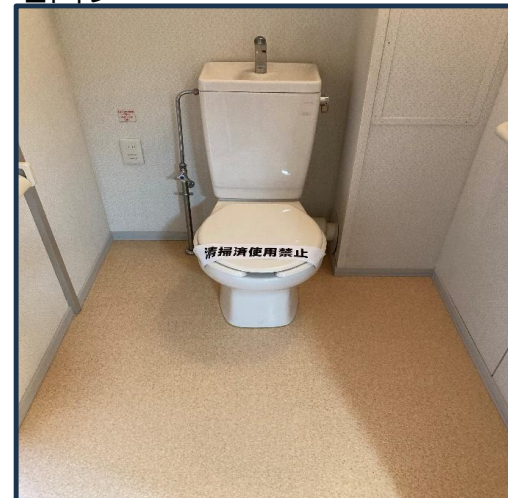

3DK 浴槽 6.0和,4.5和,4.5洋

専用面積 / 64.75 m²

バルコニー面積 / 10.88 m²

■部屋

■トイレ

■台所

■浴室

【間取例】 ※間取りや設備は必ずしも例のようになっているとは限りません

1DK 浴槽 6.0和

専用面積 / 41.94 m²

バルコニー面積 / 7.16 m²

■部屋

■トイレ

■台所

■浴室