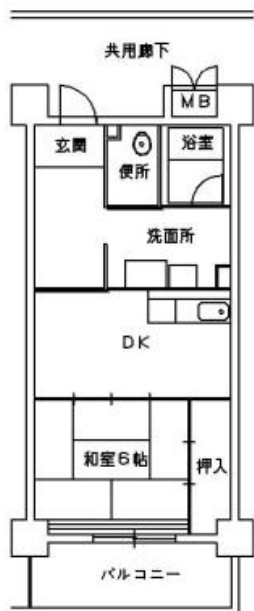

4214 八尾山本

外観

住宅名	八尾山本住宅
所在地	〒581-0831 八尾市山本町北6丁目X-X-X
最寄り駅	近鉄大阪線 河内山本駅
交通機関	近鉄大阪線 河内山本駅→バス7分 →北山本→徒歩2分
間取り	1DK・2DK・3DK・3LDK・4DK
種別・構造	RC 中層(1~2棟5階)
エレベーター	有
築年月	H.8年度
備考・特記事項	

【間取例】 ※間取りや設備は必ずしも例のようになっているとは限りません

3DK 浴槽 6.0和,4.5和,4.5洋

専用面積 / 64.75 m²

バルコニー面積 / 10.88 m²

■部屋

■トイレ

■台所

■浴室

【間取例】 ※間取りや設備は必ずしも例のようになっているとは限りません

1DK 浴槽 6.0和

専用面積 / 41.94 m²

バルコニー面積 / 7.16 m²

■部屋

■トイレ

■台所

■浴室