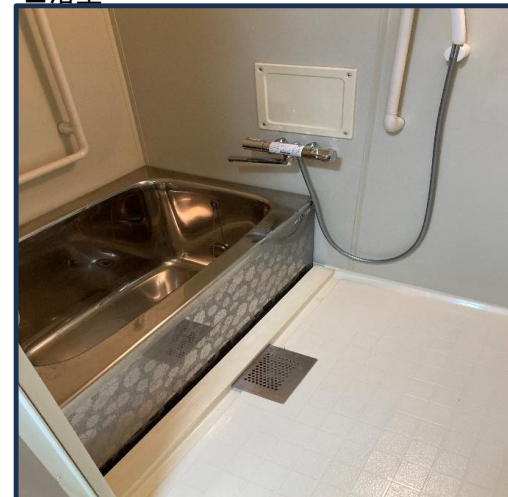

4214 八尾山本

外観

住宅名	八尾山本住宅
所在地	〒581-0831 八尾市山本町北6丁目X-X-X
最寄り駅	近鉄大阪線 河内山本駅
交通機関	近鉄大阪線 河内山本駅→バス7分 →北山本→徒歩2分
間取り	1DK・2DK・3DK・3LDK・4DK
種別・構造	RC 中層(1~2棟5階)
エレベーター	有
築年月	H.8年度
備考・特記事項	

【間取例】 ※間取りや設備は必ずしも例のようになっているとは限りません

3DK 浴槽 6.0和,4.5和,4.5洋

専用面積 / 64.75 m²

バルコニー面積 / 10.88 m²

■部屋

■トイレ

■台所

■浴室

【間取例】 ※間取りや設備は必ずしも例のようになっているとは限りません

1DK 浴槽 6.0和

専用面積 / 41.94 m²

バルコニー面積 / 7.16 m²

■部屋

■トイレ

■台所

■浴室