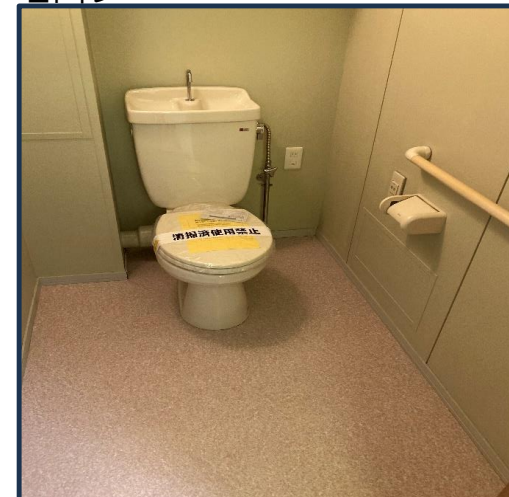

3DK 浴槽 6.0和,4.5和,4.5洋

専用面積 / 64.75 m²

バルコニー面積 / 10.88 m²

■部屋

■トイレ

■台所

■浴室

【間取例】 ※間取りや設備は必ずしも例のようになっているとは限りません

1DK 浴槽 6.0和

専用面積 / 41.94 m²

バルコニー面積 / 7.16 m²

■部屋

■トイレ

■台所

■浴室