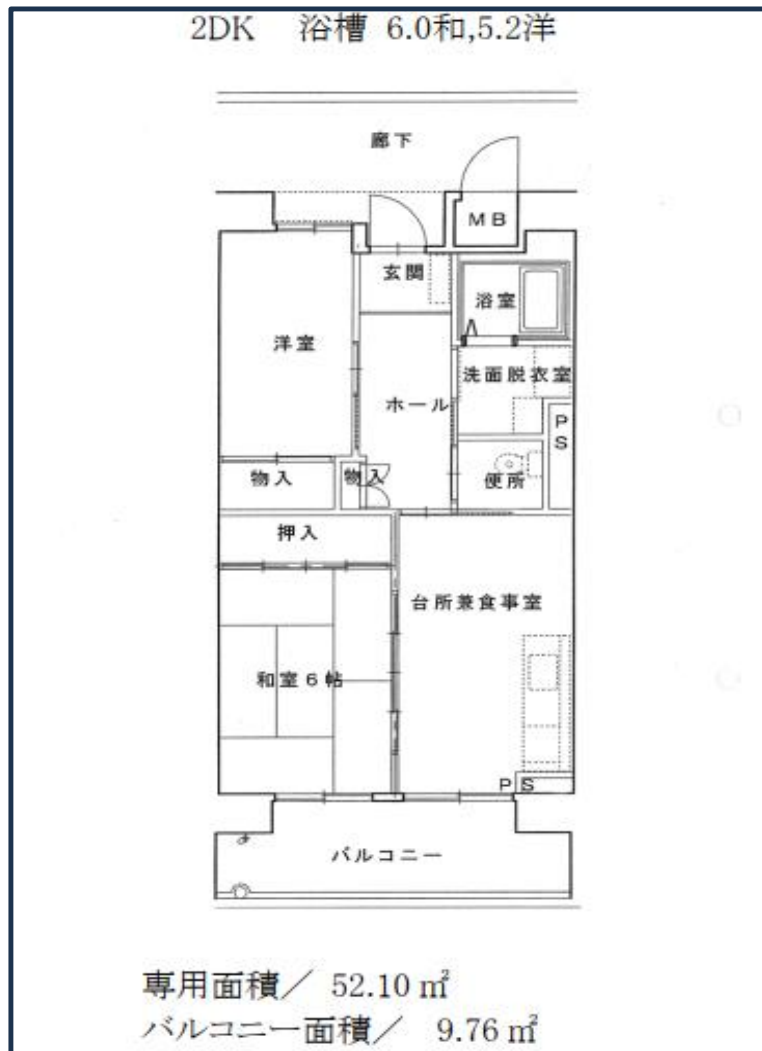

# 4215 八尾植松

## 外観

住宅名	八尾植松住宅
所在地	〒581-0084 八尾市植松町8丁目2-X-X
最寄り駅	JR大和路線 八尾駅
交通機関	JR大和路線 八尾駅→徒歩10分
間取り	2DK・3DK・3LDK・4DK
種別・構造	RC 高層(1棟12階、2棟7階)
エレベーター	有
築年月	H.17,22年度
備考・特記事項	

【間取例】 ※間取りや設備は必ずしも例のようになっているとは限りません

■部屋

■トイレ

■台所

■浴室

【間取例】 ※間取りや設備は必ずしも例のようになっているとは限りません

■部屋

■トイレ

■台所

■浴室