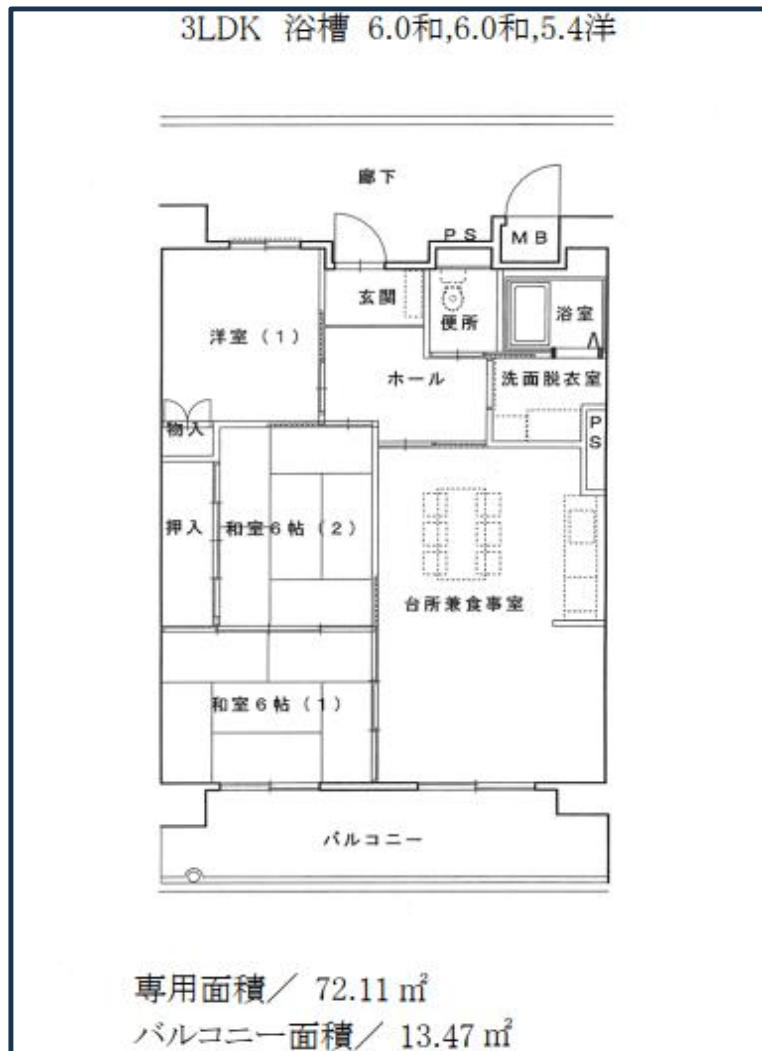

## 外観

住宅名	八尾植松住宅
所在地	〒581-0084 八尾市植松町8丁目2-X-X
最寄り駅	JR大和路線 八尾駅
交通機関	JR大和路線 八尾駅→徒歩10分
間取り	2DK・3DK・3LDK・4DK
種別・構造	RC 高層(1棟12階、2棟7階)
エレベーター	有
築年月	H.17,22年度
備考・特記事項	

【間取例】 ※間取りや設備は必ずしも例のようになっているとは限りません

■部屋

■トイレ

■台所

■浴室

【間取例】 ※間取りや設備は必ずしも例のようになっているとは限りません

■部屋

■トイレ

■台所

■浴室