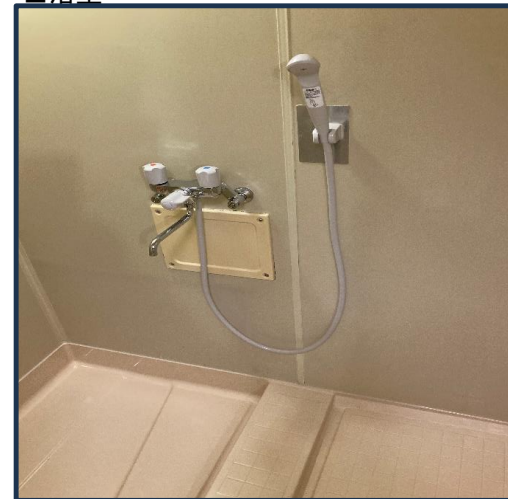

【間取例】 ※間取りや設備は必ずしも例のようになっているとは限りません

3LDK 浴槽 6.0和,6.0和,4.0洋

専用面積 / 71.23 m²

バルコニー面積 / 14.00 m²

■部屋

■トイレ

■台所

■浴室

※浴槽・風呂釜はリースが可能な場合もあります

【間取例】 ※間取りや設備は必ずしも例のようになっているとは限りません

4DK 浴槽 6.0和,6.0和,7.5洋,4.5

専用面積 / 74.37 m²

バルコニー面積 / 15.01 m²

■部屋

■トイレ

■台所

■浴室

※浴槽・風呂釜はリースが可能な場合もあります