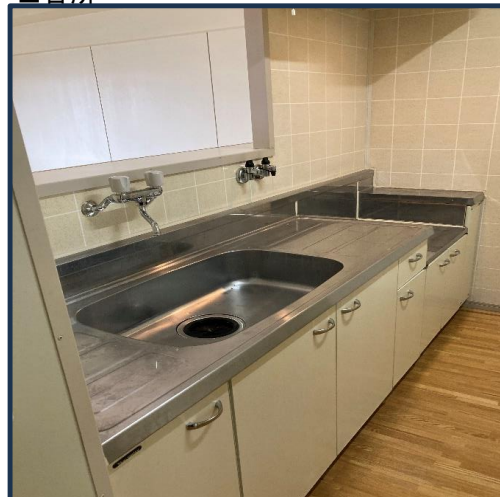

【間取例】 ※間取りや設備は必ずしも例のようになっているとは限りません

3LDK 浴槽 6.0和,6.0和,4.0洋

専用面積 / 71.23 m²

バルコニー面積 / 14.00 m²

■部屋

■トイレ

■台所

■浴室

※浴槽・風呂釜はリースが可能な場合もあります

【間取例】 ※間取りや設備は必ずしも例のようになっているとは限りません

4DK 浴槽 6.0和,6.0和,7.5洋,4.5

専用面積 / 74.37 m²

バルコニー面積 / 15.01 m²

■部屋

■トイレ

■台所