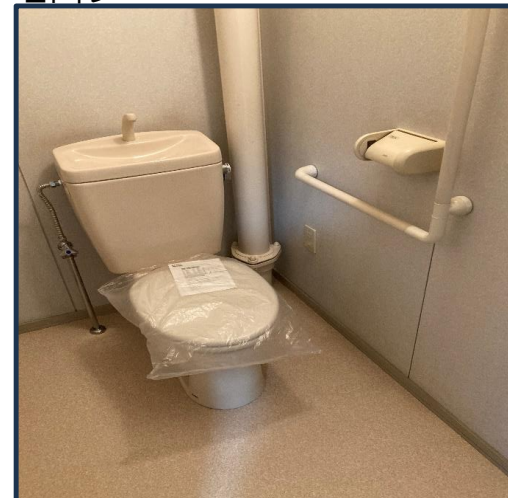

【間取例】 ※間取りや設備は必ずしも例のようになっているとは限りません

3LDK 浴槽 6.0和,6.0和,4.0洋

専用面積 / 71.23 m²

バルコニー面積 / 14.00 m²

■部屋

■トイレ

■台所

■浴室

※浴槽・風呂釜はリースが可能な場合もあります

【間取例】 ※間取りや設備は必ずしも例のようになっているとは限りません

4DK 浴槽 6.0和,6.0和,7.5洋,4.5

専用面積 / 74.37 m²

バルコニー面積 / 15.01 m²

■部屋

■トイレ

■台所

■浴室

※浴槽・風呂釜はリースが可能な場合もあります