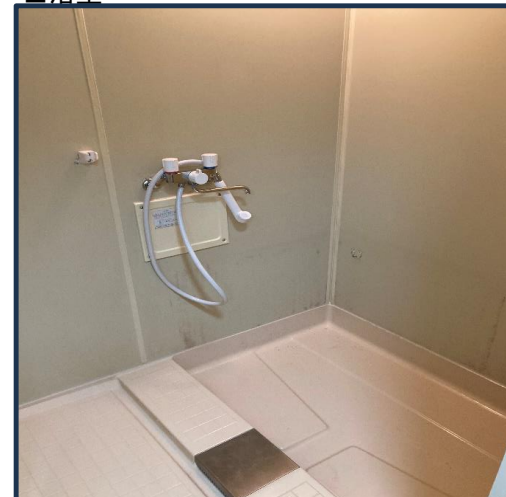

【間取例】 ※間取りや設備は必ずしも例のようになっているとは限りません

3LDK 浴槽 6.0和,6.0和,4.0洋

専用面積 / 71.23 m²

バルコニー面積 / 14.00 m²

■部屋

■トイレ

■台所

■浴室

※浴槽・風呂釜はリースが可能な場合もあります

【間取例】 ※間取りや設備は必ずしも例のようになっているとは限りません

4DK 浴槽 6.0和,6.0和,7.5洋,4.5

専用面積 / 74.37 m²

バルコニー面積 / 15.01 m²

■部屋

■トイレ

■台所

■浴室

※浴槽・風呂釜はリースが可能な場合もあります