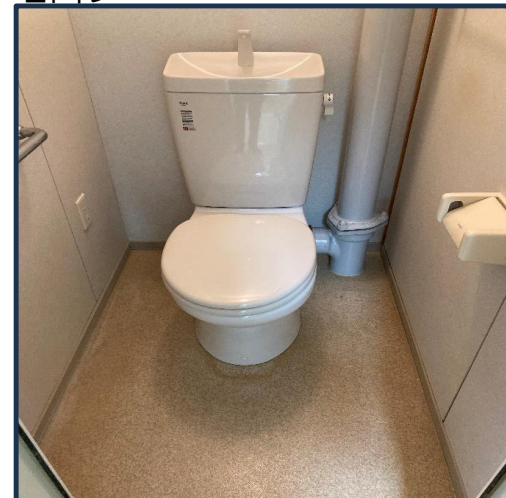

【間取例】 ※間取りや設備は必ずしも例のようになっているとは限りません

3LDK 浴槽 6.0和,6.0和,4.0洋

専用面積 / 71.23 m²

バルコニー面積 / 14.00 m²

■部屋

■トイレ

■台所

■浴室

※浴槽・風呂釜はリースが可能な場合もあります

【間取例】 ※間取りや設備は必ずしも例のようになっているとは限りません

4DK 浴槽 6.0和,6.0和,7.5洋,4.5

専用面積 / 74.37 m²

バルコニー面積 / 15.01 m²

■部屋

■トイレ

■台所