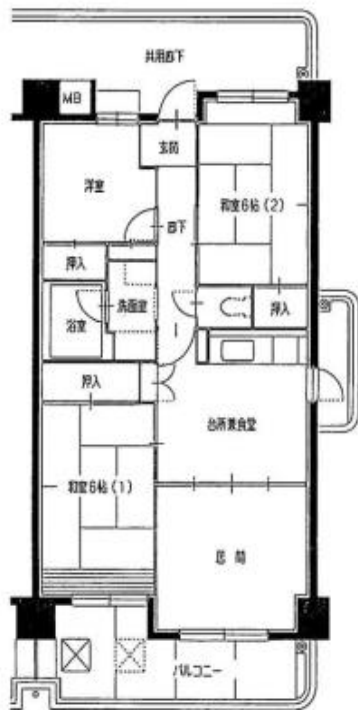

4292 八尾志紀【特】

外観

住宅名	八尾志紀住宅
所在地	〒581-0094 八尾市志紀町西1丁目3-X-X 〒581-0094 八尾市志紀町西2丁目1-X-X
最寄り駅	JR関西線 志紀駅
交通機関	JR関西線 志紀駅→徒歩8分
間取り	2LDK・3LDK・4DK
種別・構造	SRC 高層 (10棟11階、11棟10階、12棟8階、13棟9階)
エレベーター	RC 高層(14棟8階) 有
築年月	H.4~7年度
備考・特記事項	

【間取例】 ※間取りや設備は必ずしも例のようになっているとは限りません

3LDK 浴槽 6.0和,6.0和,4.0洋

専用面積 / 71.23 m²

バルコニー面積 / 14.00 m²

■部屋

■トイレ

■台所

■浴室

※浴槽・風呂釜はリースが可能な場合もあります

【間取例】 ※間取りや設備は必ずしも例のようになっているとは限りません

4DK 浴槽 6.0和,6.0和,7.5洋,4.5

専用面積 / 74.37 m²

バルコニー面積 / 15.01 m²

■部屋

■トイレ

■台所

■浴室

※浴槽・風呂釜はリースが可能な場合もあります