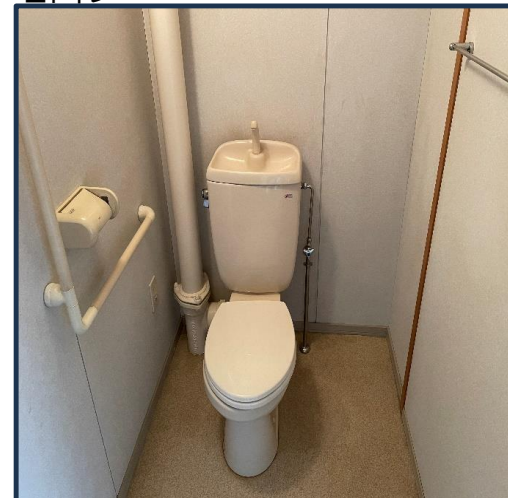

【間取例】 ※間取りや設備は必ずしも例のようになっているとは限りません

2LDK 浴槽 6.0和,5.0洋

専用面積 / 64.38 m²

バルコニー面積 / 13.12 m²

■部屋

■トイレ

■台所

■浴室

【間取例】 ※間取りや設備は必ずしも例のようになっているとは限りません

3LDK 浴槽 6.0和,6.0洋,5.0洋

専用面積 / 74.12 m²

バルコニー面積 / 12.46 m²

■部屋

■トイレ

■台所

■浴室