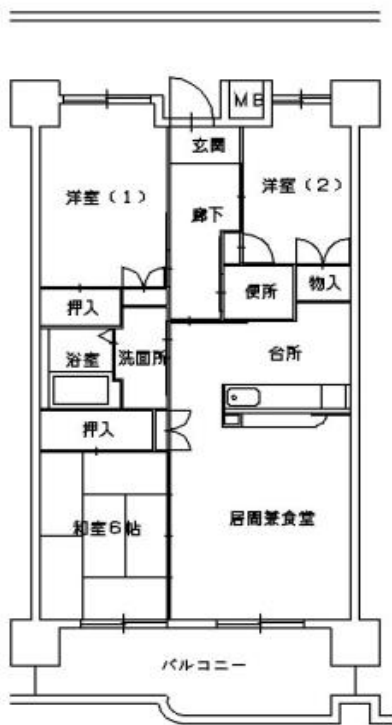

4294 八尾志紀【特】

外観

| | |
|---------|----------------------------|
| 住宅名 | 八尾志紀住宅 |
| 所在地 | 〒581-0094 八尾市志紀町西2丁目1-15-X |
| 最寄り駅 | JR関西線 志紀駅 |
| 交通機関 | JR関西線 志紀駅→徒歩8分 |
| 間取り | 2LDK・3LDK・4DK |
| 種別・構造 | RC 高層(15棟8階) |
| エレベーター | 有 |
| 築年月 | H.8年度 |
| 備考・特記事項 | |

【間取例】 ※間取りや設備は必ずしも例のようになっているとは限りません

2LDK 浴槽 6.0和,5.0洋

専用面積 / 64.38 m²

バルコニー面積 / 13.12 m²

■部屋

■トイレ

■台所

■浴室

【間取例】 ※間取りや設備は必ずしも例のようになっているとは限りません

3LDK 浴槽 6.0和,6.0洋,5.0洋

専用面積 / 74.12 m²

バルコニー面積 / 12.46 m²

■部屋

■トイレ

■台所

■浴室