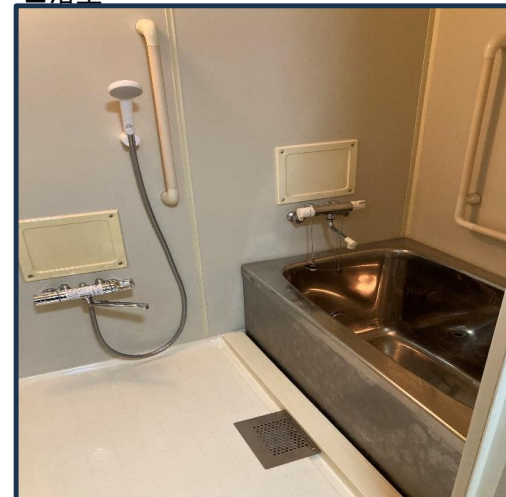

【間取例】 ※間取りや設備は必ずしも例のようになっているとは限りません

2LDK 浴槽 6.0和,5.0洋

専用面積 / 64.38 m²

バルコニー面積 / 13.12 m²

■部屋

■トイレ

■台所

■浴室

【間取例】 ※間取りや設備は必ずしも例のようになっているとは限りません

3LDK 浴槽 6.0和,6.0洋,5.0洋

専用面積 / 74.12 m²

バルコニー面積 / 12.46 m²

■部屋

■トイレ

■台所

■浴室