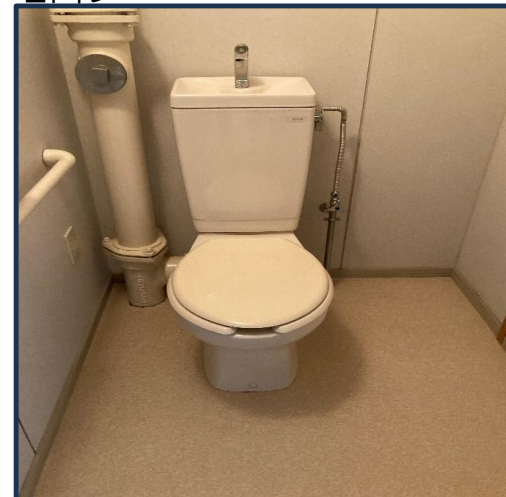

【間取例】 ※間取りや設備は必ずしも例のようになっているとは限りません

2LDK 浴槽 6.0和,5.0洋

専用面積 / 64.38 m²

バルコニー面積 / 13.12 m²

■部屋

■トイレ

■台所

■浴室

【間取例】 ※間取りや設備は必ずしも例のようになっているとは限りません

3LDK 浴槽 6.0和,6.0洋,5.0洋

専用面積 / 74.12 m²

バルコニー面積 / 12.46 m²

■部屋

■トイレ

■台所

■浴室