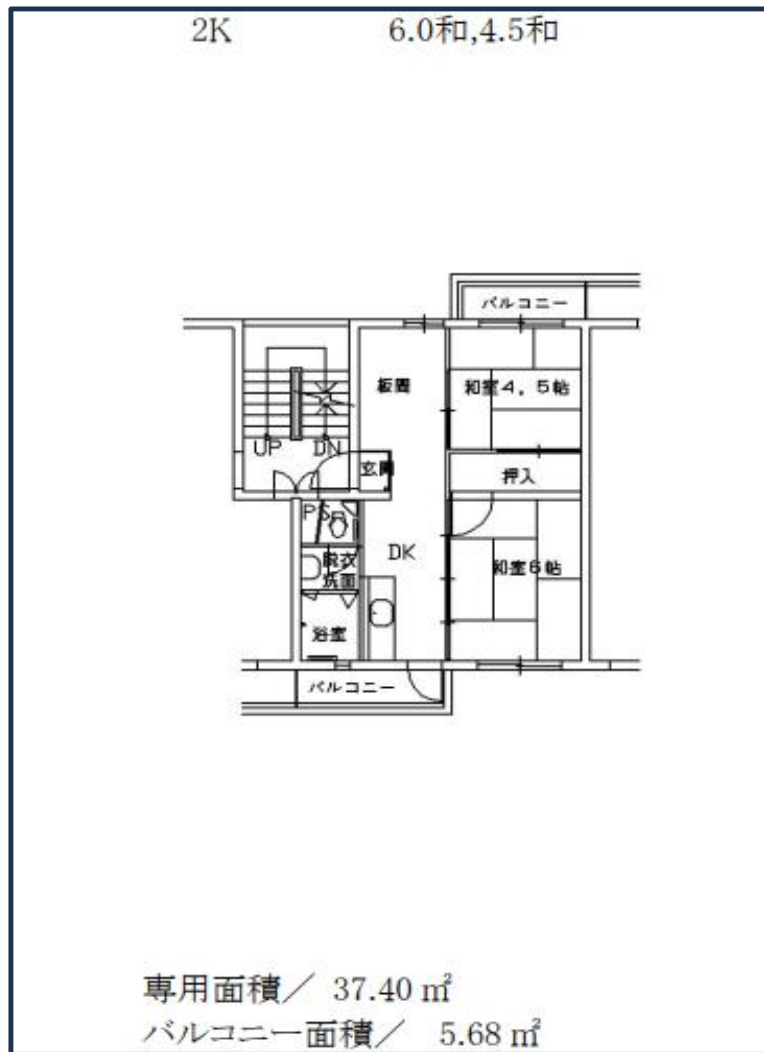

# 4407 楠風台

## 外観

住宅名	楠風台住宅
所在地	〒584-0051 富田林市楠風台2丁目12-X-X
最寄り駅	近鉄長野線 富田林駅
交通機関	近鉄長野線 富田林駅→バス10分→ 三中前→徒歩5分
間取り	2K・2DK
種別・構造	RC 中層(1~2棟、7~9棟5階)
エレベーター	PC 中層(3~6棟5階) 無 一部有(半階段)
築年月	S.44年度
備考・特記事項	

【間取例】 ※間取りや設備は必ずしも例のようになっているとは限りません

■部屋

■トイレ

■台所

■浴室

※浴槽・風呂釜はリースが可能な場合もあります

【間取例】 ※間取りや設備は必ずしも例のようになっているとは限りません

■部屋

■トイレ