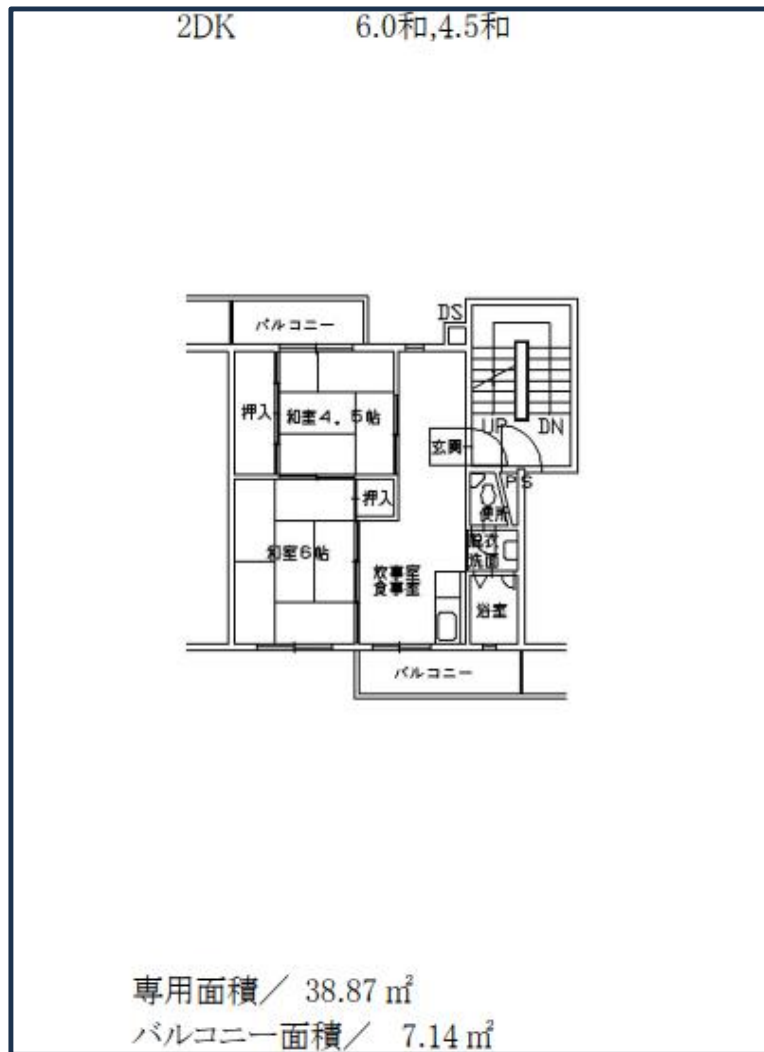

## 外観

住宅名	楠風台住宅
所在地	〒584-0051 富田林市楠風台2丁目12-X-X
最寄り駅	近鉄長野線 富田林駅
交通機関	近鉄長野線 富田林駅→バス10分→ 三中前→徒歩5分
間取り	2K・2DK
種別・構造	RC 中層(1~2棟、7~9棟5階)
エレベーター	PC 中層(3~6棟5階) 無 一部有(半階段)
築年月	S.44年度
備考・特記事項	

【間取例】 ※間取りや設備は必ずしも例のようになっているとは限りません

■部屋

■トイレ

■台所

■浴室

※浴槽・風呂釜はリースが可能な場合もあります

【間取例】 ※間取りや設備は必ずしも例のようになっているとは限りません

■部屋

■トイレ

■台所

■浴室

※浴槽・風呂釜はリースが可能な場合もあります