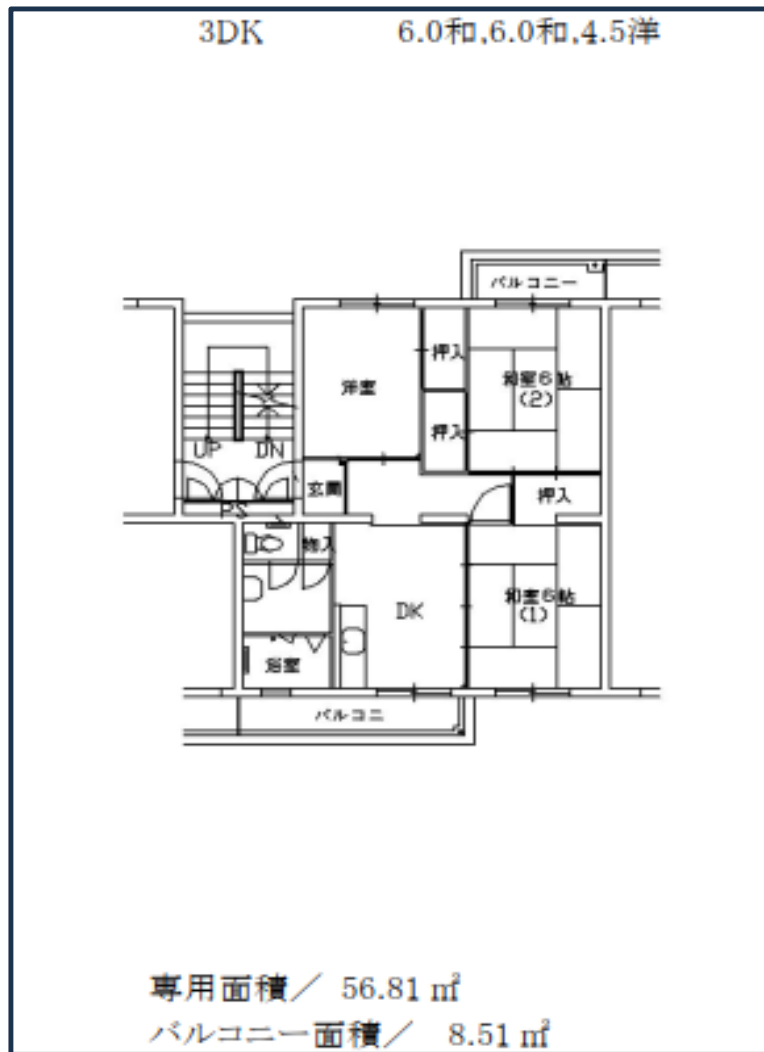

4408 富田林西

外観

住宅名	富田林西住宅
所在地	〒584-0091 富田林市美山台2-X-X
最寄り駅	近鉄長野線 富田林西口駅
交通機関	近鉄長野線 富田林西口駅→徒歩 13分
間取り	3DK
種別・構造	RC 中層(1~2・3~4棟5階)
エレベーター	無
築年月	S.51年度
備考・特記事項	

【間取例】 ※間取りや設備は必ずしも例のようになっているとは限りません

■部屋

■トイレ

■台所

■浴室