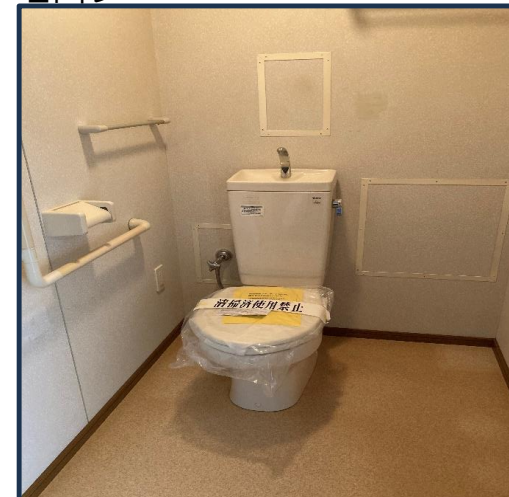

2DK 浴槽 6.0和,5.0洋

専用面積 / 52.13 m<sup>2</sup>

バルコニー面積 / 9.48 m<sup>2</sup>

■部屋

■トイレ

■台所

■浴室

【間取例】 ※間取りや設備は必ずしも例のようになっているとは限りません

3DK 浴槽 6.0和,6.0和,6.1洋

専用面積 / 62.03 m<sup>2</sup>

バルコニー面積 / 9.61 m<sup>2</sup>

■部屋

■トイレ

■台所

■浴室