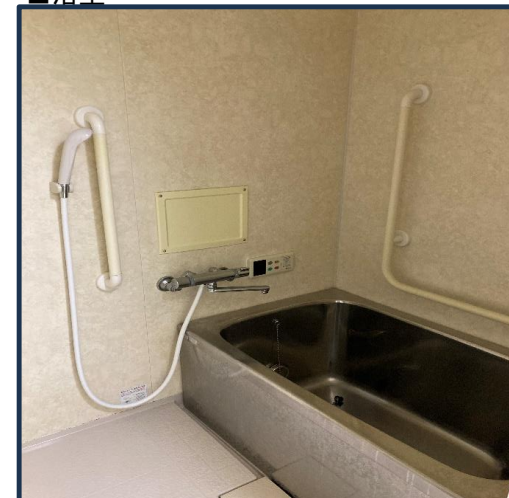

2DK 浴槽 6.0和,5.0洋

専用面積 / 52.13 m<sup>2</sup>

バルコニー面積 / 9.48 m<sup>2</sup>

■部屋

■トイレ

■台所

■浴室

【間取例】 ※間取りや設備は必ずしも例のようになっているとは限りません

3DK 浴槽 6.0和,6.0和,6.1洋

専用面積 / 62.03 m<sup>2</sup>

バルコニー面積 / 9.61 m<sup>2</sup>

■部屋

■トイレ

■台所

■浴室