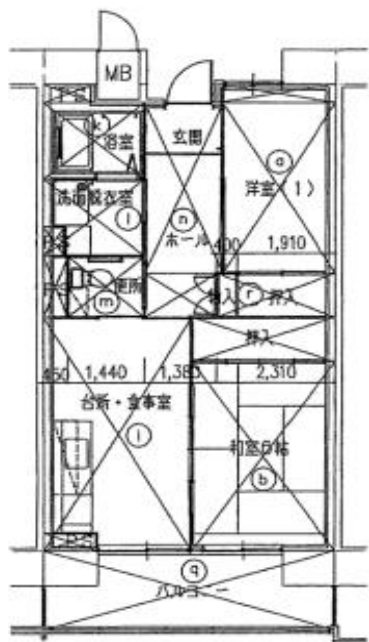

# 4414 富田林楠

## 外観

住宅名	富田林楠住宅
所在地	〒584-0041 富田林市楠町4-X-X
最寄り駅	近鉄長野線 富田林駅
交通機関	近鉄長野線 富田林駅→徒歩30分
間取り	1DK・2DK・3DK・3LDK・4DK
種別・構造	WRC 高層(1棟14階、2棟12階、3棟10階、4棟8階)
	RC 高層(5棟6階、6棟10階)
エレベーター	有
築年月	H.16,18,22年度
備考・特記事項	

【間取例】 ※間取りや設備は必ずしも例のようになっているとは限りません

2DK 浴槽 6.0和,5.0洋

専用面積 / 52.13 m<sup>2</sup>

バルコニー面積 / 9.48 m<sup>2</sup>

■部屋

■トイレ

■台所

■浴室

【間取例】 ※間取りや設備は必ずしも例のようになっているとは限りません