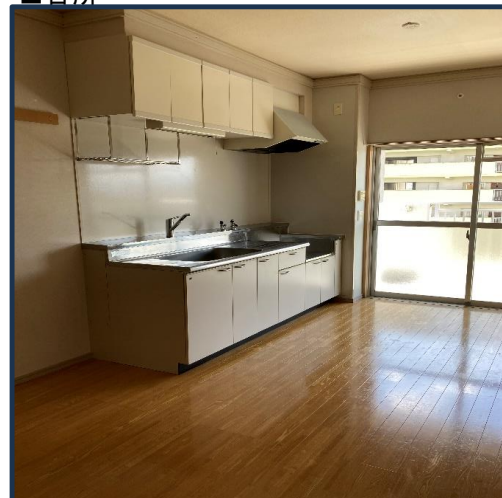

2DK 浴槽 6.0和,5.0洋

専用面積 / 52.13 m<sup>2</sup>

バルコニー面積 / 9.48 m<sup>2</sup>

■部屋

■トイレ

■台所

■浴室

【間取例】 ※間取りや設備は必ずしも例のようになっているとは限りません

3DK 浴槽 6.0和,6.0和,6.1洋

専用面積 / 62.03 m<sup>2</sup>

バルコニー面積 / 9.61 m<sup>2</sup>

■部屋

■トイレ

■台所

■浴室