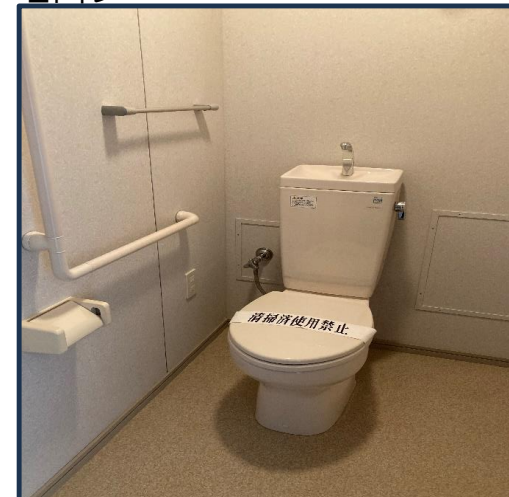

2DK 浴槽 6.0和,5.0洋

専用面積 / 52.13 m<sup>2</sup>

バルコニー面積 / 9.48 m<sup>2</sup>

■部屋

■トイレ

■台所

■浴室

【間取例】 ※間取りや設備は必ずしも例のようになっているとは限りません

3DK 浴槽 6.0和,6.0和,6.1洋

専用面積 / 62.03 m<sup>2</sup>

バルコニー面積 / 9.61 m<sup>2</sup>

■部屋

■トイレ

■台所

■浴室