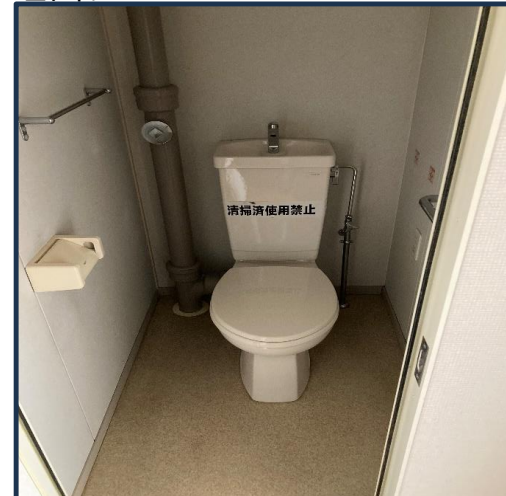

専用面積 / 59.48 m²

バルコニー面積 / 12.18 m²

■部屋

■トイレ

■台所

■浴室

※浴槽・風呂釜はリースが可能な場合もあります

【間取例】 ※間取りや設備は必ずしも例のようになっているとは限りません

3LDK 浴槽 6.0和,6.0和,4.5洋

専用面積 / 71.85 m²

バルコニー面積 / 11.91 m²

■部屋

■トイレ

■台所

■浴室

※浴槽・風呂釜はリースが可能な場合もあります