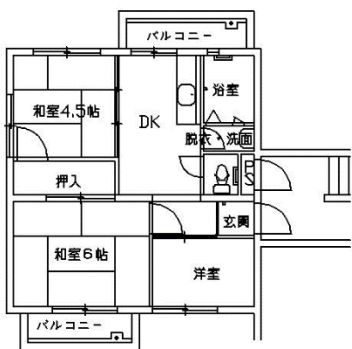

4509 寝屋川秦

所在地	寝屋川市三井が丘2丁目
交通機関	京阪本線寝屋川市駅→ 京阪バス寝屋川市駅→ 三井秦団地
小学校	三井小学校
中学校	第十中学校

管理戸数	785戸	経営開始	S45年度
構造	中層(5階) 中層エレベーター設置	間取り	2K、2DK、3K、3DK
特別設計	車いす改善		

間取り例

※必ずしも例のような間取りになっているとは限りません。

2DK

3DK