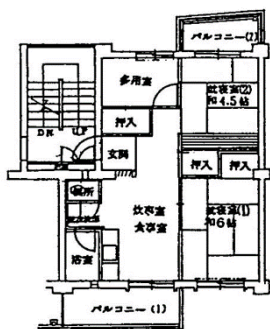

4512 寝屋川仁和寺

所在地	寝屋川市仁和寺本町 6 丁目
交通機関	京阪本線寝屋川市駅→ 京阪バス寝屋川市駅→ 仁和寺団地口
小学校	点野小学校
中学校	第八中学校

管理戸数	358戸	経営開始	S48, 50 年度
構造	中層 (5階) 中層エレベータ設置	間取り	2DK、3DK、3LDK
特別設計	車いす改善		

間取り例

※必ずしも例のような間取りになっているとは限りません。

2DK

3DK