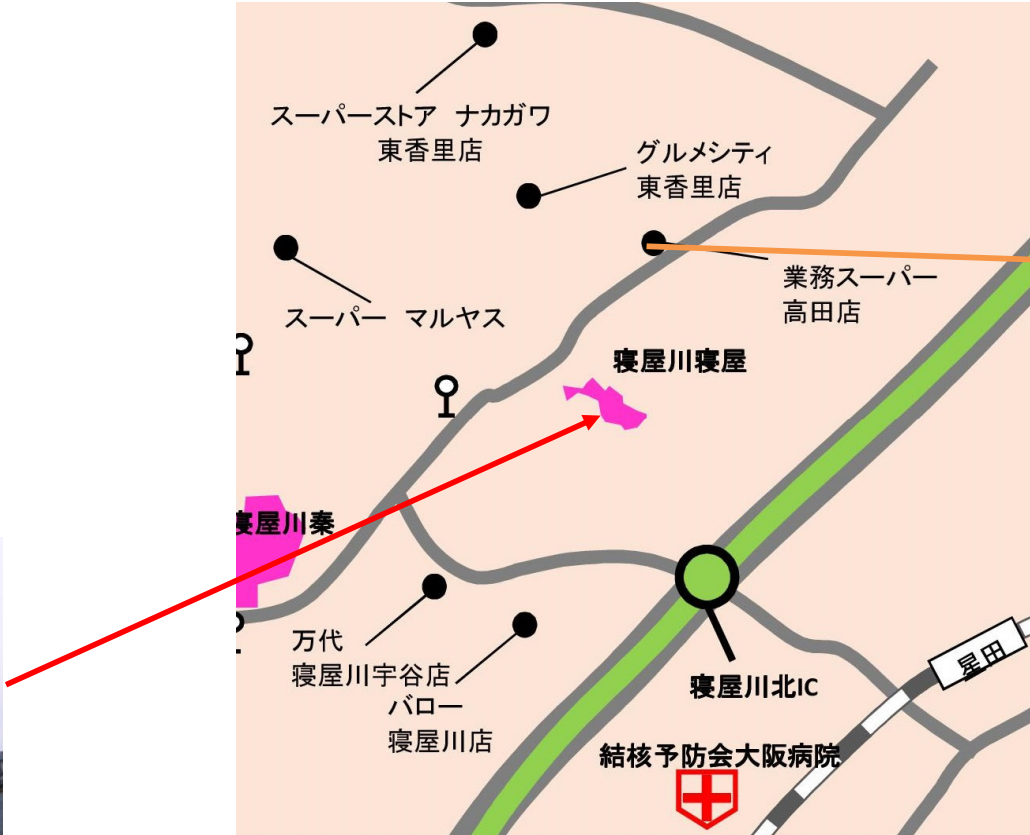

4514 寝屋川寝屋

〒572-0801 大阪府寝屋川市寝屋新町11-×-×××

- 交通 徒歩(12分)1.0km JR学研都市線星田駅
- 買物 業務スーパー高田店、サンディ東香里店、トップワールド星田店
- 校区 宇谷小学校(1400m)／第十中学校(1000m)
- 保/幼 私)明德保育所(750m)、私)ねやがわ寝屋の森こども園(350m)
- その他 坂多し。大阪府結核予防会 大阪病院、池田泉州銀行 交野支店、寝屋川成田東が丘郵便局