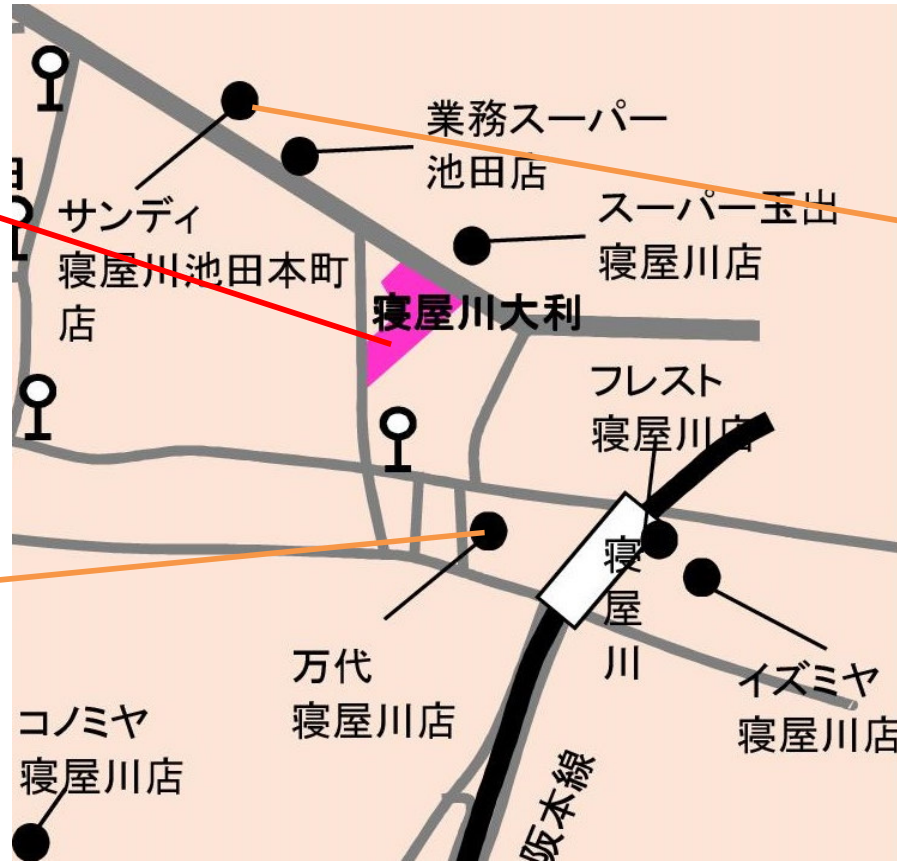

# 4516 寝屋川大和

〒572-0048 大阪府寝屋川市大和町24-×-×××

交通 徒歩(7分)0.6km 京阪本線寝屋川市駅

買物 万代 寝屋川店

校区 池田小学校(1000m)／第二中学校(900m)

保/幼 私)桜木保育園(500m)、私)寝屋川幼稚園(200m)

その他 松島病院、星光病院、関西みらい銀行 寝屋川支店、寝屋川池田東郵便局