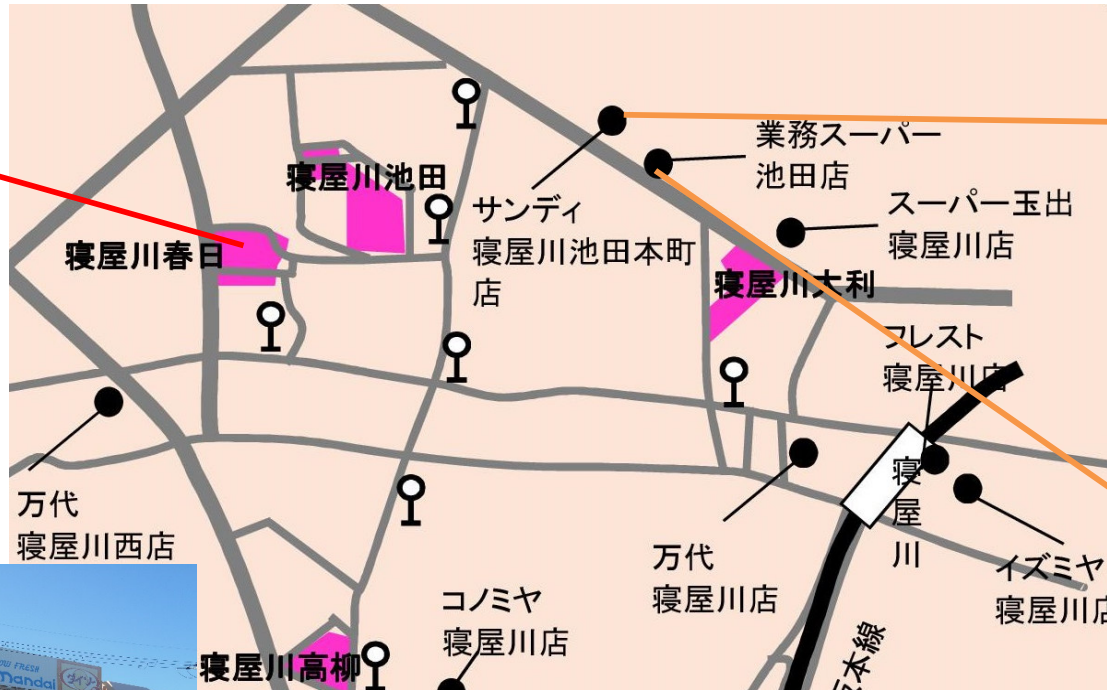

4594 寝屋川池田【特公賃】

〒572-0036 大阪府寝屋川市池田西町4-×-×××

交通

徒歩(18分)1.5km 京阪本線寝屋川市駅
乗車(5分)京阪本線寝屋川市駅→京阪バス寝屋川市駅(西口)→池田府営住宅前(徒歩2分)

買物

万代寝屋川西店、サンディ寝屋川池田本町店、業務スーパー池田店

校区

桜小学校(700m)／第二中学校(200m)

保/幼

市)コスモス保育園(500m)、私)寝屋川なかよし保育園(700m)

その他

寝屋川南病院、大阪厚生信用金庫 寝屋川支店、寝屋川池田東郵便局

【間取図例】

※必ずしも例のような間取りになっているとは限りません。

961248 片廊下型 (16戸)
2LD 浴槽 6.0和,5.0洋

専用面積 / 63.17 m²
バルコニー面積 / 13.88 m²
特別設計 /