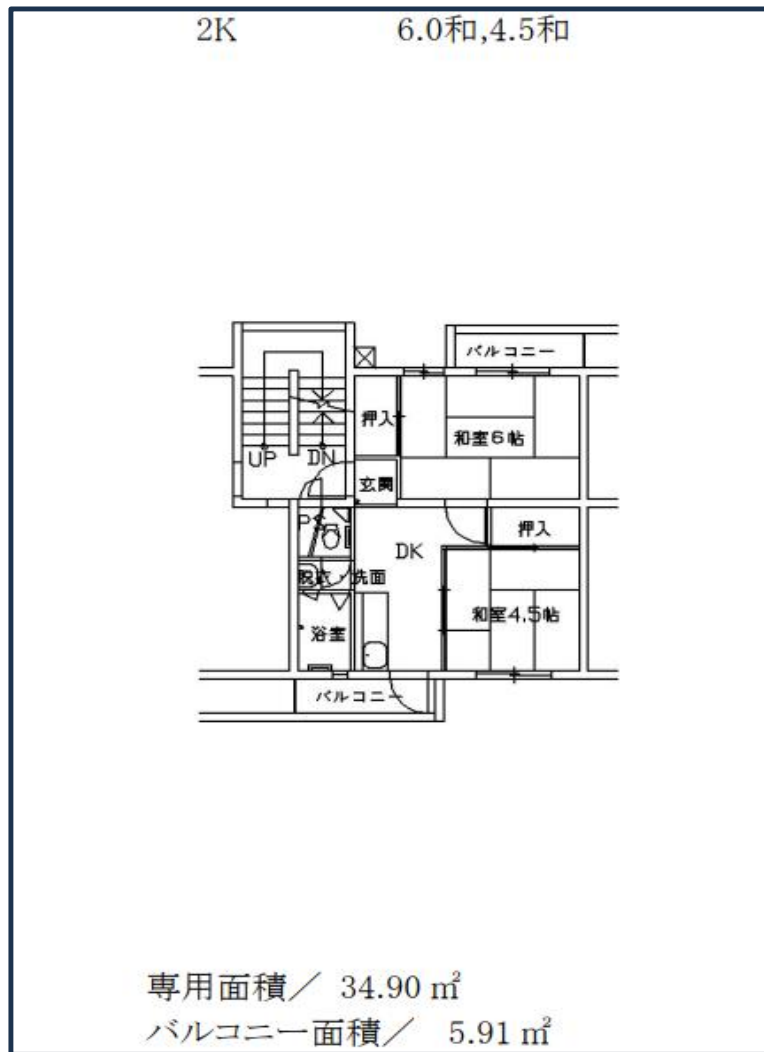

4604 貴望ヶ丘

外観

住宅名	貴望ヶ丘住宅
所在地	〒586-0091 河内長野市北貴望ヶ丘38-X-X
最寄り駅	南海高野線 千代田駅
交通機関	南海高野線 千代田駅→徒歩18分
間取り	2K・3K
種別・構造	PC 中層(1~14棟5階)
エレベーター	1棟・10棟 有(半階段)
築年月	S.43年度
備考・特記事項	

【間取例】 ※間取りや設備は必ずしも例のようになっているとは限りません

■部屋

■トイレ

■台所

■浴室

※浴槽・風呂釜はリースが可能な場合もあります

【間取例】 ※間取りや設備は必ずしも例のようになっているとは限りません

■部屋

■トイレ

■台所