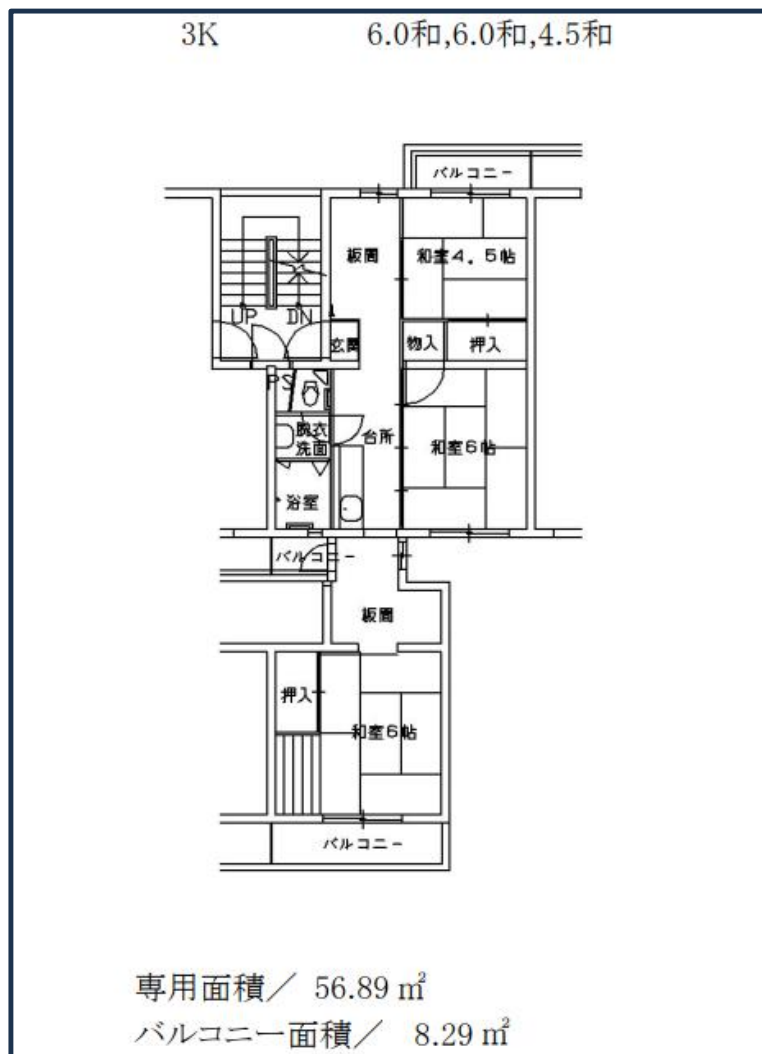

4604 貴望ヶ丘

外観

住宅名	貴望ヶ丘住宅
所在地	〒586-0091 河内長野市北貴望ヶ丘38-X-X
最寄り駅	南海高野線 千代田駅
交通機関	南海高野線 千代田駅→徒歩18分
間取り	2K・3K
種別・構造	PC 中層(1~14棟5階)
エレベーター	1棟・10棟 有(半階段)
築年月	S.43年度
備考・特記事項	

【間取例】 ※間取りや設備は必ずしも例のようになっているとは限りません

■部屋

■トイレ

■台所

■浴室

※浴槽・風呂釜はリースが可能な場合もあります

【間取例】 ※間取りや設備は必ずしも例のようになっているとは限りません

■部屋

■トイレ

■台所

■浴室

※浴槽・風呂釜はリースが可能な場合もあります