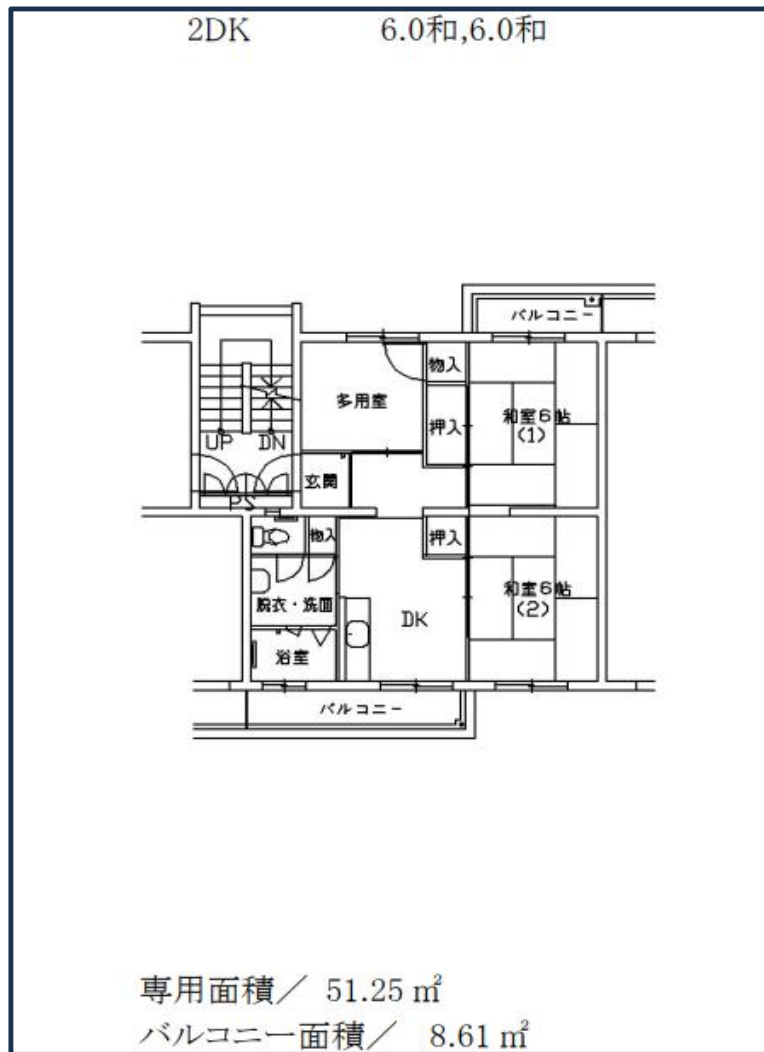

4605 河内長野三日市

外観

住宅名	河内長野三日市住宅
所在地	〒586-0048 河内長野市三日市町 1027-1-X-X
最寄り駅	南海高野線 三日市町駅
交通機関	南海高野線 三日市町駅→徒歩8分
間取り	1K・2DK・3DK
種別・構造	RC 中層(1~4棟5階)
エレベーター	無
築年月	S.49年度
備考・特記事項	

【間取例】 ※間取りや設備は必ずしも例のようになっているとは限りません

■部屋

■トイレ

■台所

■浴室

※浴槽・風呂釜はリースが可能な場合もあります

【間取例】 ※間取りや設備は必ずしも例のようになっているとは限りません

■部屋

■トイレ

■台所

■浴室

※浴槽・風呂釜はリースが可能な場合もあります