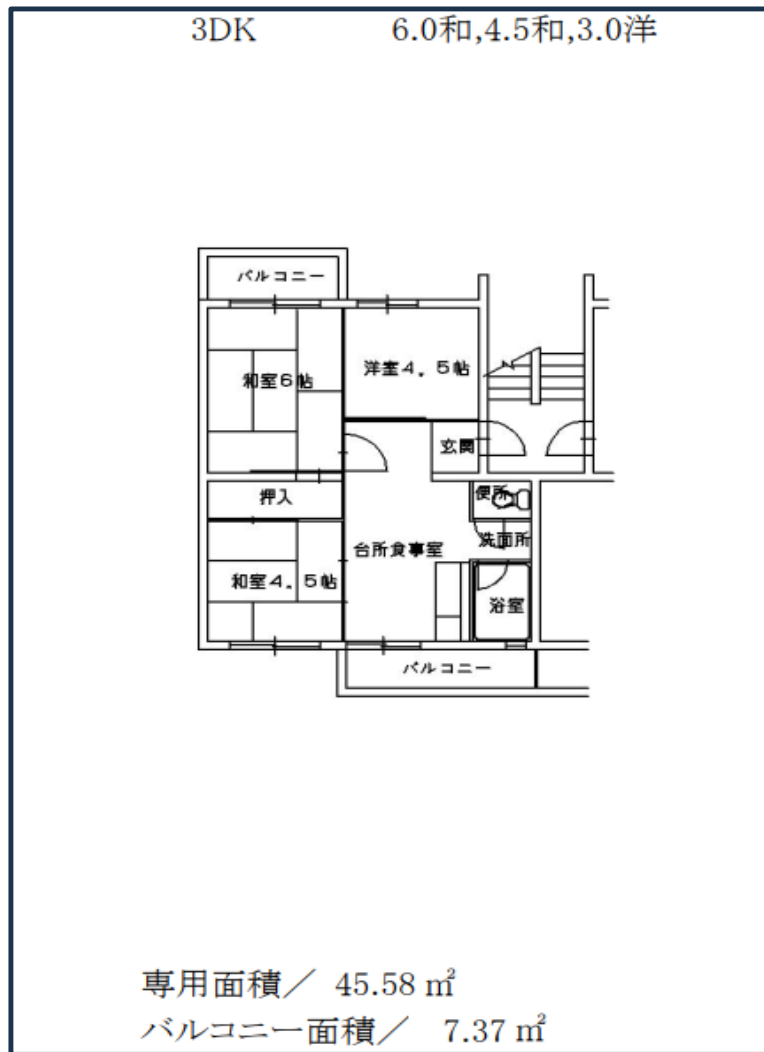

4605 河内長野三日市

外観

住宅名	河内長野三日市住宅
所在地	〒586-0048 河内長野市三日市町 1027-1-X-X
最寄り駅	南海高野線 三日市町駅
交通機関	南海高野線 三日市町駅→徒歩8分
間取り	1K・2DK・3DK
種別・構造	RC 中層(1~4棟5階)
エレベーター	無
築年月	S.49年度
備考・特記事項	

【間取例】 ※間取りや設備は必ずしも例のようになっているとは限りません

■部屋

■トイレ

■台所

■浴室

※浴槽・風呂釜はリースが可能な場合もあります

【間取例】 ※間取りや設備は必ずしも例のようになっているとは限りません

■部屋

■トイレ

■台所

■浴室

※浴槽・風呂釜はリースが可能な場合もあります