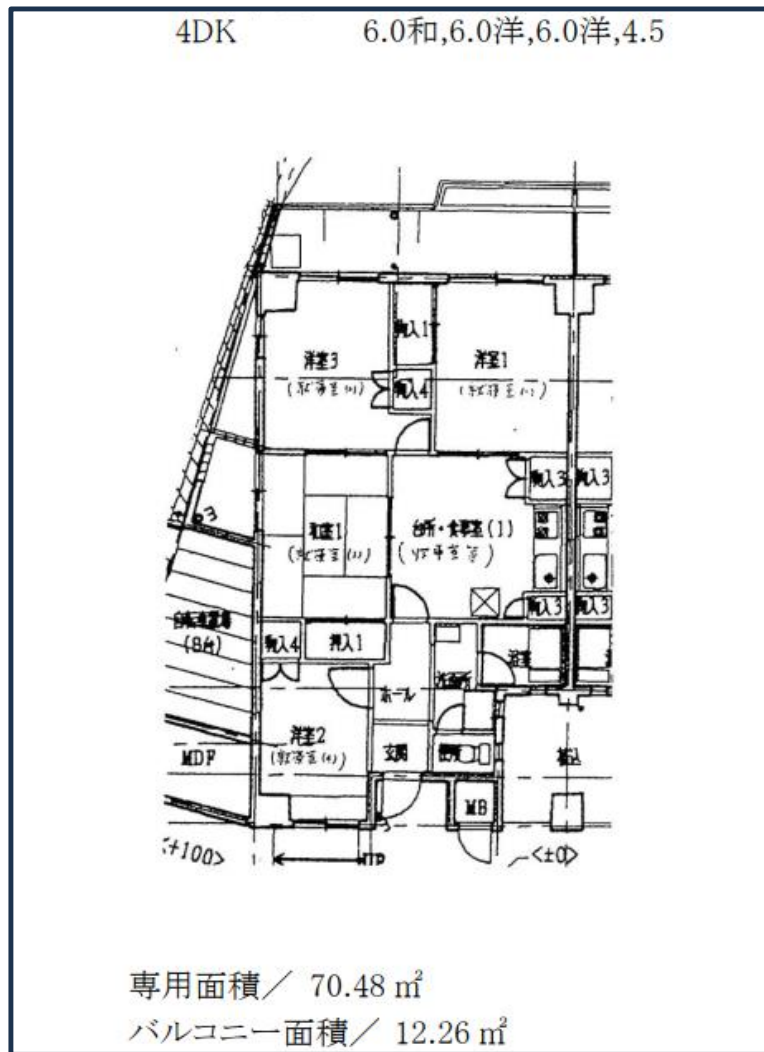

4606 河内長野木戸

外観

住宅名	河内長野木戸住宅
所在地	〒586-0001 河内長野市木戸東町X-X-X
最寄り駅	南海高野線 千代田駅
交通機関	南海高野線 千代田駅→徒歩10分
間取り	2DK・3DK・3LDK・4DK
種別・構造	RC 中層(1・3・5棟4階、2・4・6・9～16・18棟5階)
エレベーター	RC 高層(17棟6階、19棟7階) SRC 高層(7～8棟8階)
7～8棟 1・4・7階停止	
11・14～19棟各階停止	
築年月	S.63,H.03,04,06年度
備考・特記事項	

【間取例】 ※間取りや設備は必ずしも例のようになっているとは限りません

■部屋

■トイレ

■台所

■浴室

※浴槽・風呂釜はリースが可能な場合もあります

【間取例】 ※間取りや設備は必ずしも例のようになっているとは限りません

■部屋

■トイレ

■台所

■浴室

※浴槽・風呂釜はリースが可能な場合もあります