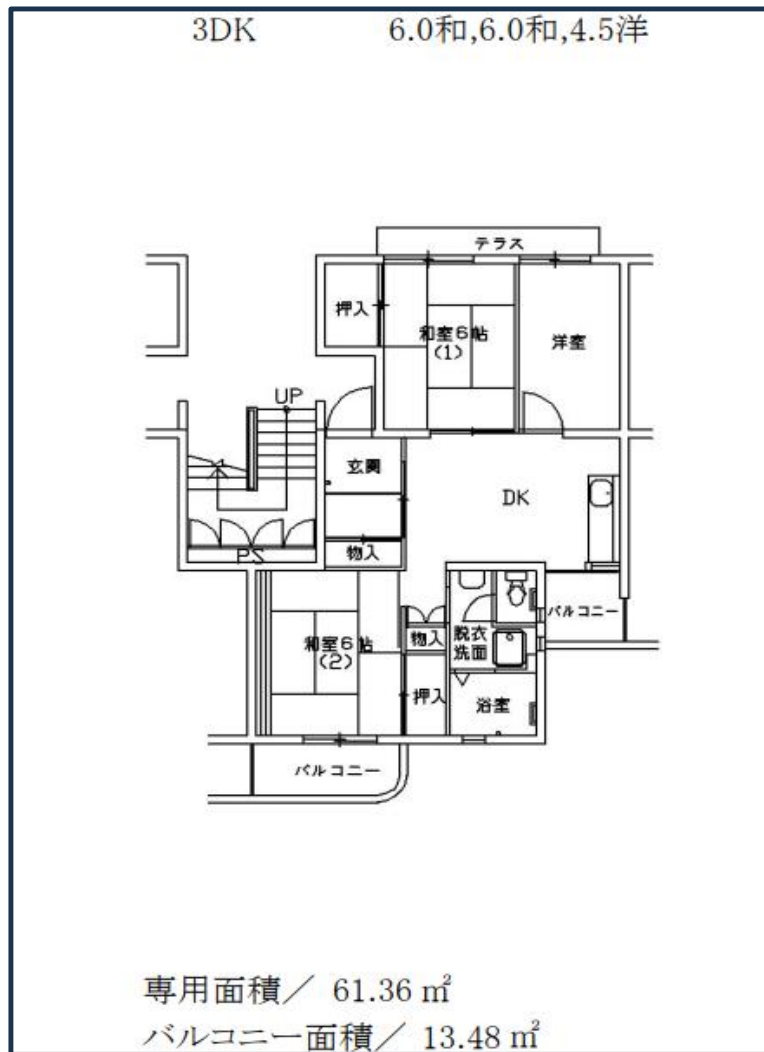

4606 河内長野木戸

外観

住宅名	河内長野木戸住宅
所在地	〒586-0001 河内長野市木戸東町X-X-X
最寄り駅	南海高野線 千代田駅
交通機関	南海高野線 千代田駅→徒歩10分
間取り	2DK・3DK・3LDK・4DK
種別・構造	RC 中層(1・3・5棟4階、2・4・6・9～16・18棟5階)
エレベーター	RC 高層(17棟6階、19棟7階) SRC 高層(7～8棟8階)
7～8棟 1・4・7階停止	
11・14～19棟各階停止	
築年月	S.63,H.03,04,06年度
備考・特記事項	

【間取例】 ※間取りや設備は必ずしも例のようになっているとは限りません

■部屋

■トイレ

■台所

■浴室

※浴槽・風呂釜はリースが可能な場合もあります

【間取例】 ※間取りや設備は必ずしも例のようになっているとは限りません

■部屋

■トイレ

■台所

■浴室

※浴槽・風呂釜はリースが可能な場合もあります