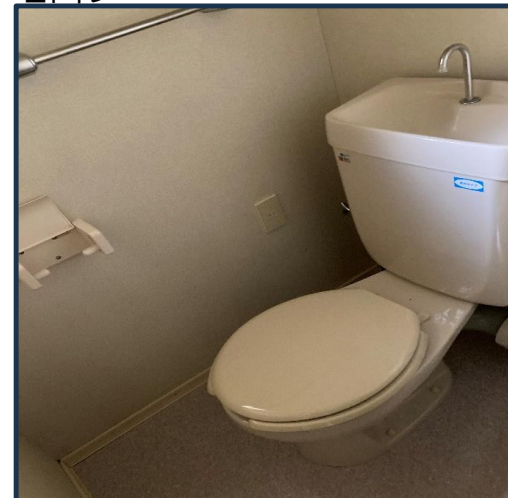

4606 河内長野木戸

外観

住宅名	河内長野木戸住宅
所在地	〒586-0001 河内長野市木戸東町X-X-X
最寄り駅	南海高野線 千代田駅
交通機関	南海高野線 千代田駅→徒歩10分
間取り	2DK・3DK・3LDK・4DK
種別・構造	RC 中層(1・3・5棟4階、2・4・6・9～16・18棟5階)
エレベーター	RC 高層(17棟6階、19棟7階) SRC 高層(7～8棟8階)
7～8棟 1・4・7階停止	
11・14～19棟各階停止	
築年月	S.63,H.03,04,06年度
備考・特記事項	

【間取例】 ※間取りや設備は必ずしも例のようになっているとは限りません

■部屋

■トイレ

■台所

■浴室

※浴槽・風呂釜はリースが可能な場合もあります

【間取例】 ※間取りや設備は必ずしも例のようになっているとは限りません

■部屋

■トイレ

■台所

■浴室

※浴槽・風呂釜はリースが可能な場合もあります