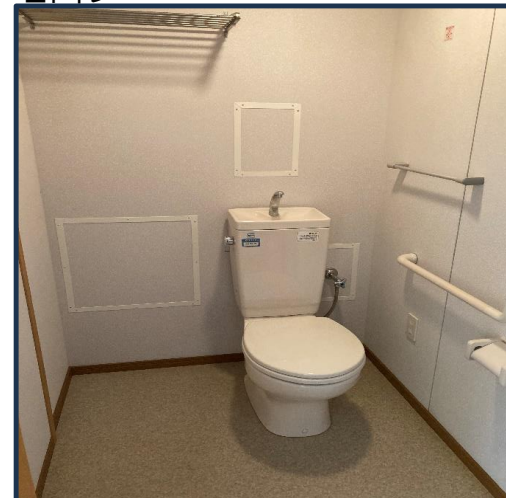

2DK 浴槽 6.0和,5.0洋

専用面積 / 52.06 m²

バルコニー面積 / 7.81 m²

■部屋

■トイレ

■台所

■浴室

※浴槽・風呂釜はリースが可能な場合もあります

【間取例】 ※間取りや設備は必ずしも例のようになっているとは限りません

3LDK 浴槽 6.0和,6.0和,5.0洋

専用面積 / 72.06 m²

バルコニー面積 / 10.78 m²

■部屋

■トイレ

■台所

■浴室