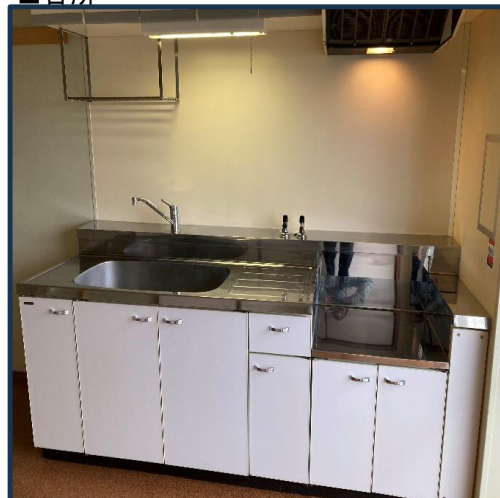

2DK 浴槽 6.0和,5.0洋

専用面積 / 52.06 m²

バルコニー面積 / 7.81 m²

■部屋

■トイレ

■台所

■浴室

※浴槽・風呂釜はリースが可能な場合もあります

【間取例】 ※間取りや設備は必ずしも例のようになっているとは限りません

3LDK 浴槽 6.0和,6.0和,5.0洋

専用面積 / 72.06 m²

バルコニー面積 / 10.78 m²

■部屋

■トイレ

■台所

■浴室