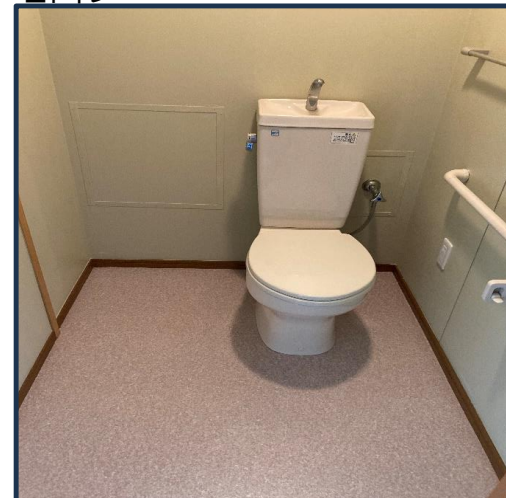

2DK 浴槽 6.0和,5.0洋

専用面積 / 52.06 m²

バルコニー面積 / 7.81 m²

■部屋

■トイレ

■台所

■浴室

※浴槽・風呂釜はリースが可能な場合もあります

【間取例】 ※間取りや設備は必ずしも例のようになっているとは限りません

3LDK 浴槽 6.0和,6.0和,5.0洋

専用面積 / 72.06 m²

バルコニー面積 / 10.78 m²

■部屋

■トイレ

■台所

■浴室