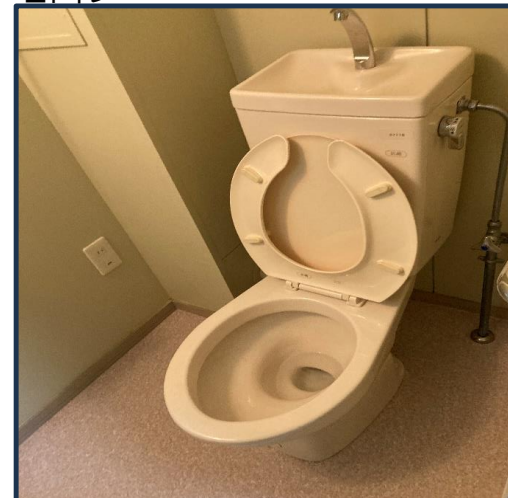

3LDK 浴槽 6.0和,6.0洋,4.5洋

専用面積 / 70.84 m<sup>2</sup>

バルコニー面積 / 11.47 m<sup>2</sup>

■部屋

■トイレ

■台所

■浴室

※浴槽・風呂釜はリースが可能な場合もあります

【間取例】 ※間取りや設備は必ずしも例のようになっているとは限りません

4DK 浴槽 6.0和,7.0洋,4.5洋,4.5

専用面積 / 70.18 m<sup>2</sup>

バルコニー面積 / 15.12 m<sup>2</sup>

■部屋

■トイレ

■台所

■浴室