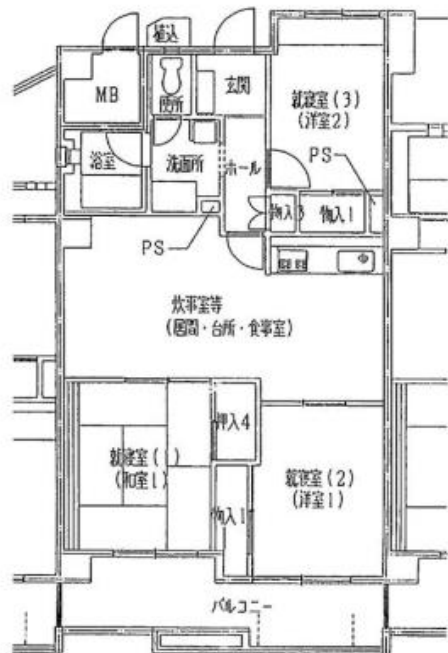

## 4692 河内長野木戸【特】

### 外観

住宅名	河内長野木戸住宅
所在地	〒586-0008 河内長野市木戸東町 5-X-X
最寄り駅	南海高野線 千代田駅
交通機関	南海高野線 千代田駅→徒歩10分
間取り	2LDK・3LDK・4DK
種別・構造	RC 中層(21棟4階、20・25棟5階) 高層(22・24棟6階、23棟7階)
エレベーター	有
築年月	H.7,8年度
備考・特記事項	

【間取例】 ※間取りや設備は必ずしも例のようになっているとは限りません

3LDK 浴槽 6.0和,6.0洋,4.5洋

専用面積 / 70.84 m<sup>2</sup>

バルコニー面積 / 11.47 m<sup>2</sup>

■部屋

■トイレ

■台所

■浴室

※浴槽・風呂釜はリースが可能な場合もあります

【間取例】 ※間取りや設備は必ずしも例のようになっているとは限りません

4DK 浴槽 6.0和,7.0洋,4.5洋,4.5

専用面積 / 70.18 m<sup>2</sup>

バルコニー面積 / 15.12 m<sup>2</sup>

■部屋

■トイレ

■台所

■浴室