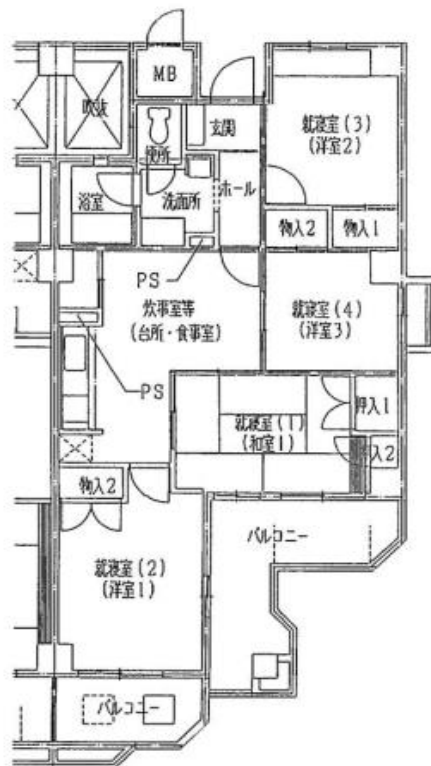

### 外観

住宅名	河内長野木戸住宅
所在地	〒586-0008 河内長野市木戸東町 5-X-X
最寄り駅	南海高野線 千代田駅
交通機関	南海高野線 千代田駅→徒歩10分
間取り	2LDK・3LDK・4DK
種別・構造	RC 中層(21棟4階、20・25棟5階) 高層(22・24棟6階、23棟7階)
エレベーター	有
築年月	H.7,8年度
備考・特記事項	

【間取例】 ※間取りや設備は必ずしも例のようになっているとは限りません

3LDK 浴槽 6.0和,6.0洋,4.5洋

専用面積 / 70.84 m<sup>2</sup>

バルコニー面積 / 11.47 m<sup>2</sup>

■部屋

■トイレ

■台所

■浴室

※浴槽・風呂釜はリースが可能な場合もあります

【間取例】 ※間取りや設備は必ずしも例のようになっているとは限りません

4DK 浴槽 6.0和,7.0洋,4.5洋,4.5

専用面積 / 70.18 m<sup>2</sup>

バルコニー面積 / 15.12 m<sup>2</sup>

■部屋

■トイレ

■台所

■浴室