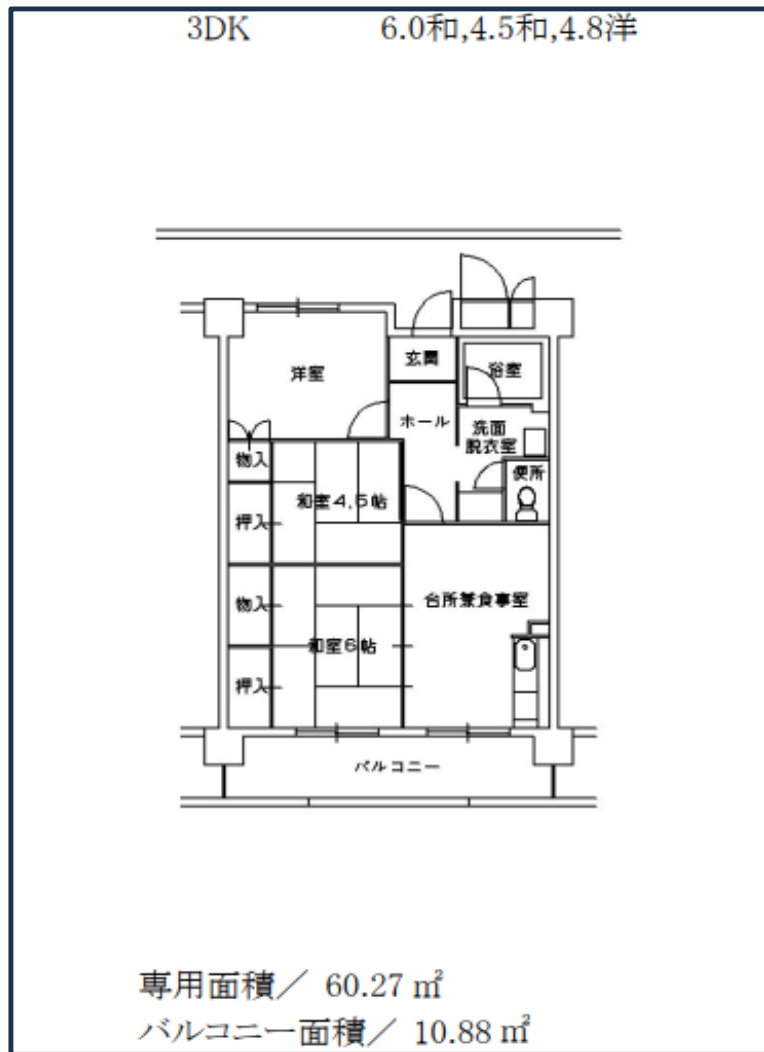

4707 松原岡

外観

住宅名	松原岡住宅
所在地	〒580-0014 松原市岡2丁目X-X-X
最寄り駅	近鉄南大阪線 河内松原駅
交通機関	近鉄南大阪線 河内松原駅→徒歩15分
間取り	2DK・3DK・4DK
種別・構造	SRC 高層(1~2棟7階、3棟6階)
エレベーター	有
築年月	H.4年度
備考・特記事項	

【間取例】 ※間取りや設備は必ずしも例のようになっているとは限りません

■部屋

■トイレ

■台所

■浴室

※浴槽・風呂釜はリースが可能な場合もあります

【間取例】 ※間取りや設備は必ずしも例のようになっているとは限りません

■部屋

■トイレ

■台所

■浴室