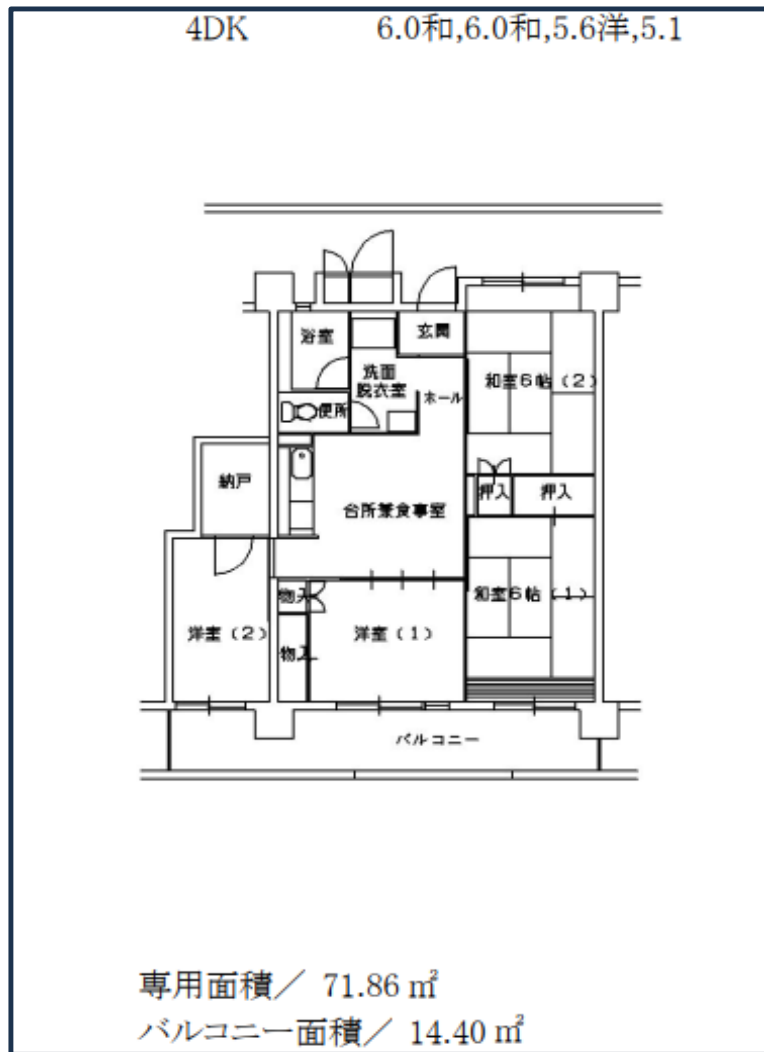

4707 松原岡

外観

住宅名	松原岡住宅
所在地	〒580-0014 松原市岡2丁目X-X-X
最寄り駅	近鉄南大阪線 河内松原駅
交通機関	近鉄南大阪線 河内松原駅→徒歩15分
間取り	2DK・3DK・4DK
種別・構造	SRC 高層(1~2棟7階、3棟6階)
エレベーター	有
築年月	H.4年度
備考・特記事項	

【間取例】 ※間取りや設備は必ずしも例のようになっているとは限りません

■部屋

■トイレ

■台所

■浴室

※浴槽・風呂釜はリースが可能な場合もあります

【間取例】 ※間取りや設備は必ずしも例のようになっているとは限りません

■部屋

■トイレ

■台所

■浴室